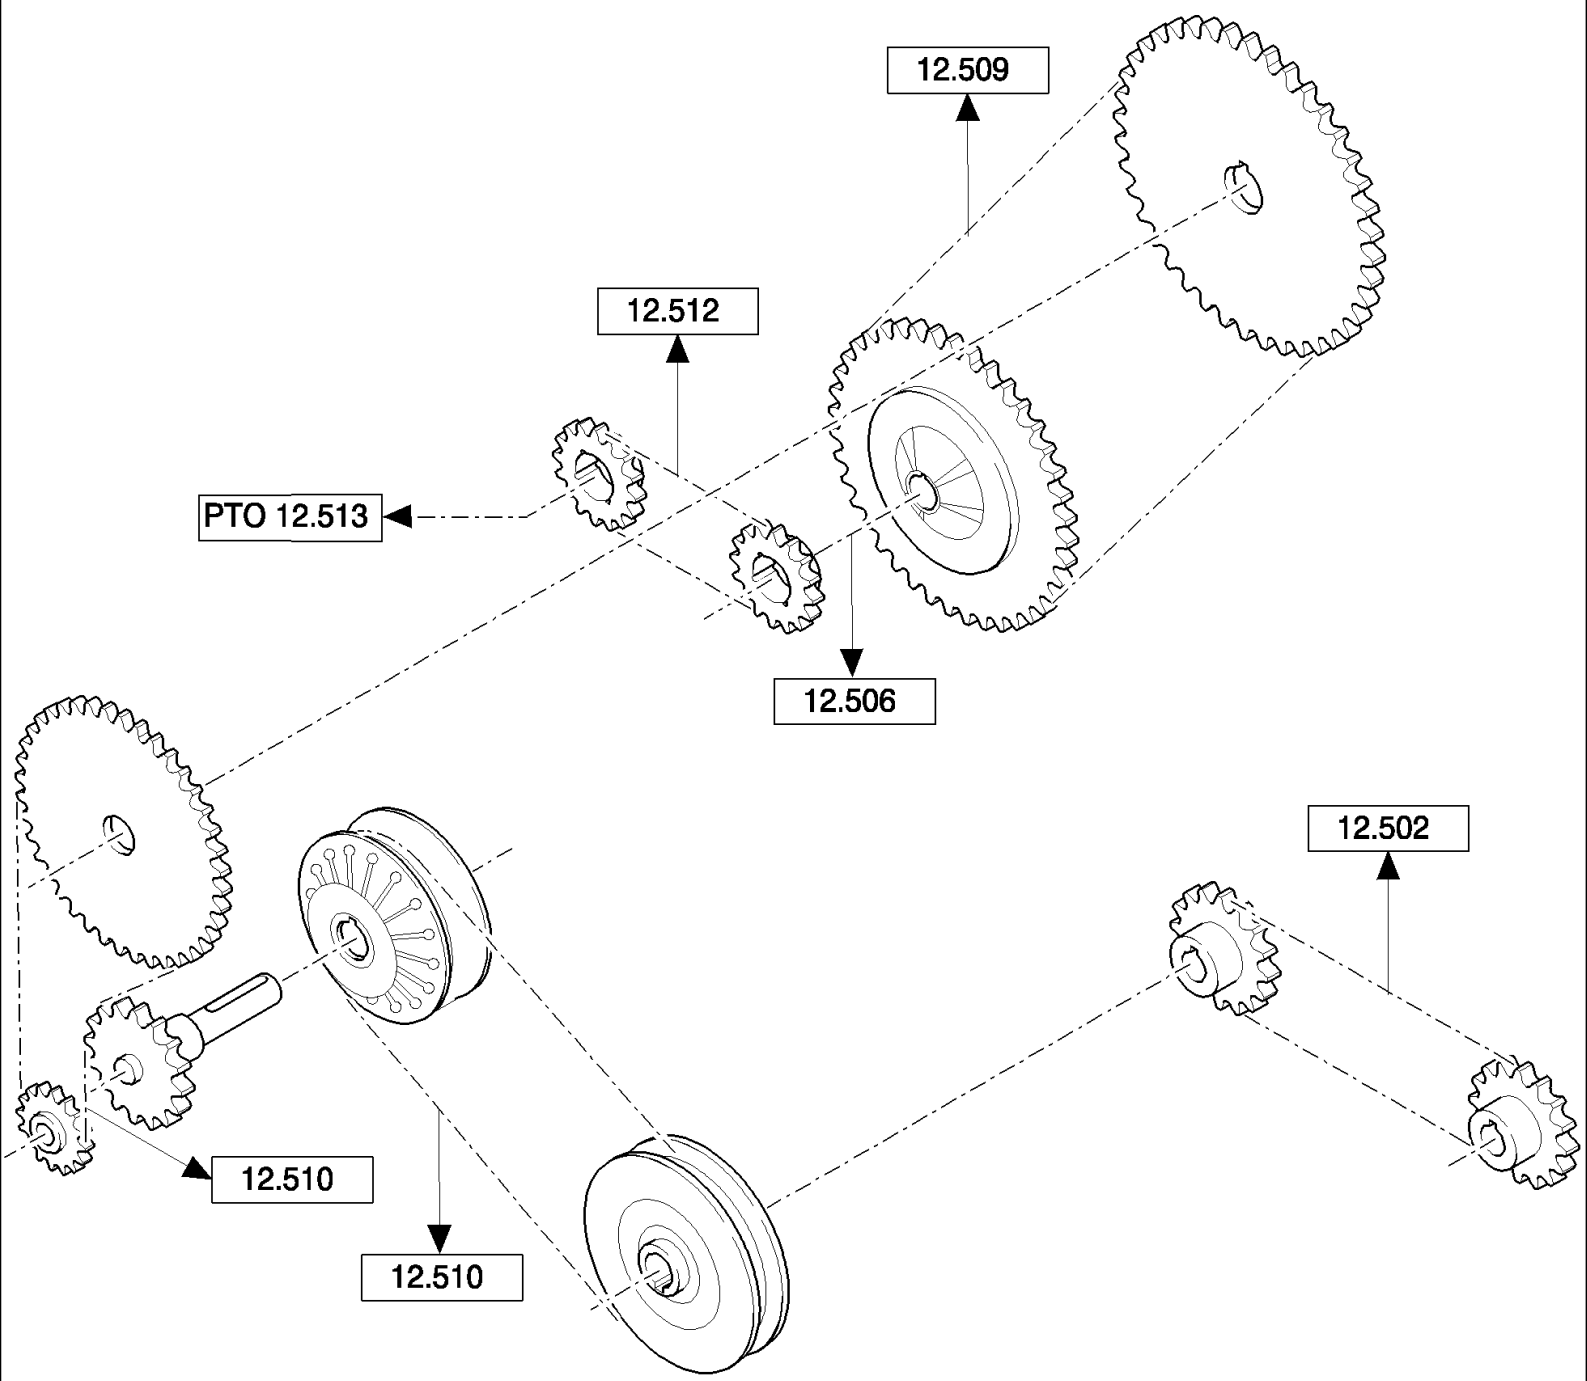

ZAFHEAD PICK-UP UNIT (1/98-)

12.016(01) MAIN SECTIONS

сылка	Номер детали	Кол-во	Описание

12.501

ZAFHEAD PICK-UP UNIT (1/98-)

12.029(01) MAINTENANCE PARTS

сылка	Номер детали	Кол-во	Описание

ZAFHEAD PICK-UP UNIT (1/98-)