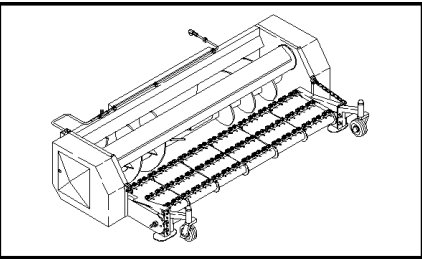

12.501(01) BELT CONVEYOR AND WHEELS

ZAFHEAD PICK-UP UNIT (1/98-)

12.501(01) BELT CONVEYOR AND WHEELS

сылка	Номер детали	Кол-во	Описание
1	84068013	4	NUT,
2	84068015	2	SHIM,
3	84068021	2	SPRING,
4	84068027	2	TIE-ROD,
5	84062917	2	CLEVIS,
6	84062916	2	CLIP,
7	84068028	2	CHAIN,
8	84068026	6	CANVAS, (9 TO 15)
9	84068014	AR	NUT,
10	84068012	AR	WASHER,
11	84068022	AR	SPRING,
12	84068031	AR	PLATE,
13	84068029	18	SUPPORT, LH
13	84068030	18	SUPPORT, RH
14	84068016	AR	SHIM,
15	84068010	AR	SCREW,
16	NS	6	NOT SERVICED,
17	84068651	4	NUT,
18	84068011	4	NUT,
19	84062984	3	WASHER,
20	84062996	8	BEARING ASSY,
21	84068025	2	WHEEL,
22	84068024	2	SPACER,
23	84068019	1	SUPPORT, LH
23	84068020	1	SUPPORT, RH
24	84068017	1	SUPPORT, LH
24	84068018	1	SUPPORT, RH
25	84068023	2	SPACER,
26	84062800	4	SCREW,
27	84062808	4	WASHER,
28	84062804	8	NUT,
29	84068032	6	CANVAS,