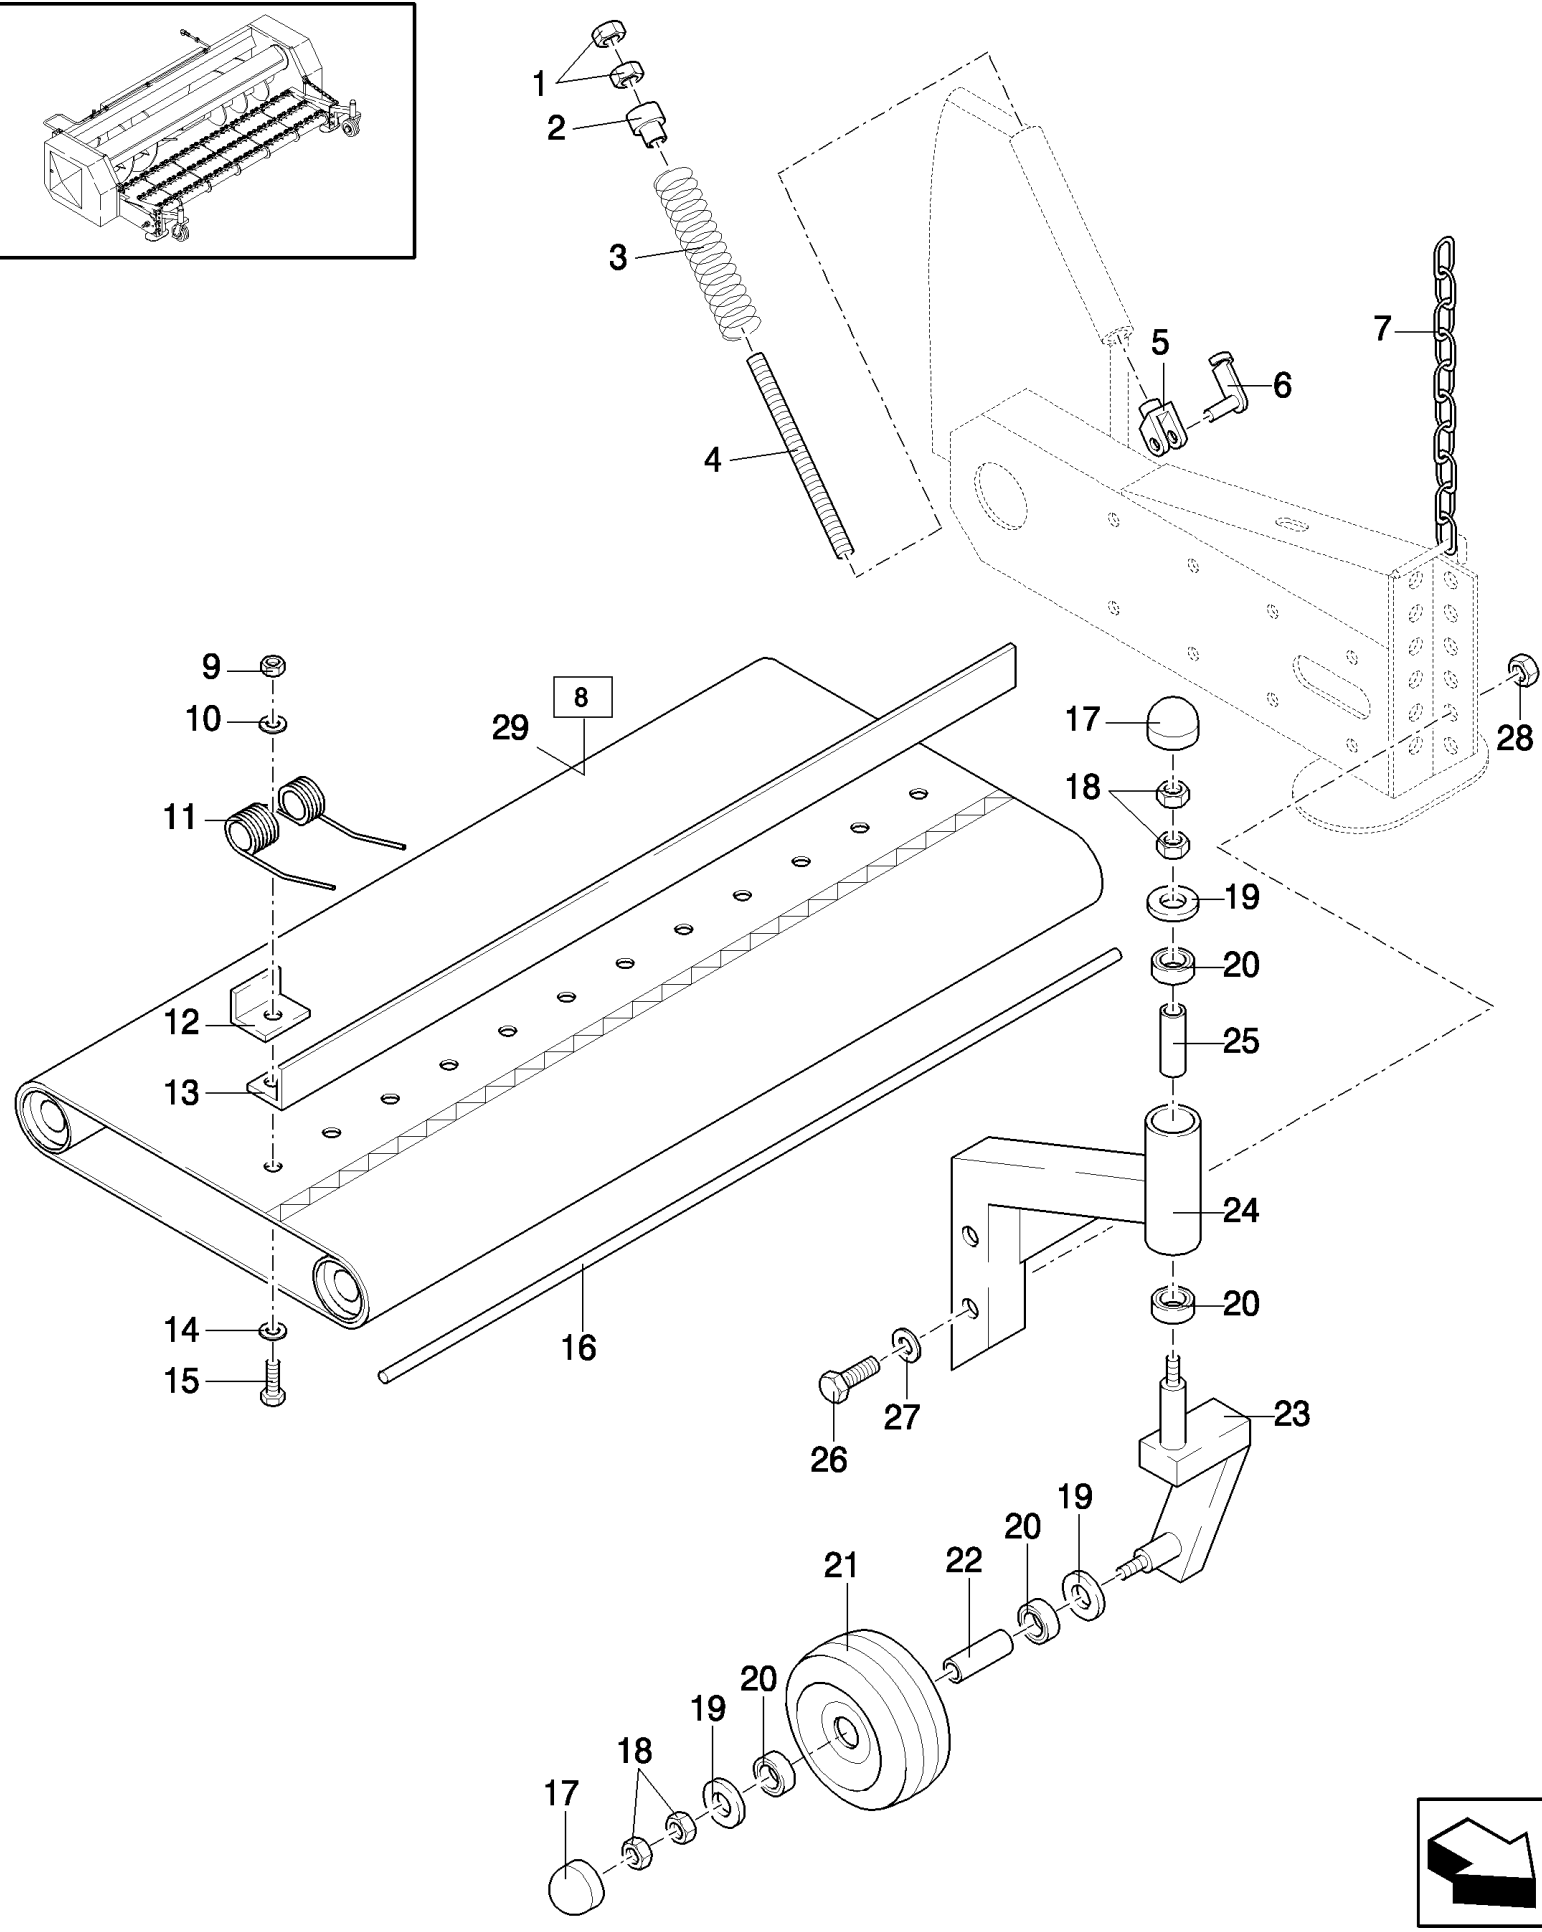

12.501(01) BELT CONVEYOR AND WHEELS

ZAFHEAD PICK-UP UNIT (1/98-)

12.501(01) BELT CONVEYOR AND WHEELS

сылка	Номер детали	Кол-во	Описание
1	84068013	4	NUT,
2	84068015	2	SHIM,
3	84068021	2	SPRING,
4	84068027	2	TIE-ROD,
5	84062917	2	CLEVIS,
6	84062916	2	CLIP,
7	84068028	2	CHAIN,
8	84068026	6	CANVAS, (9 TO 15)
9	84068014	AR	NUT,
10	84068012	AR	WASHER,
11	84068022	AR	SPRING,
12	84068031	AR	PLATE,
13	84068029	18	SUPPORT, LH
13	84068030	18	SUPPORT, RH
14	84068016	AR	SHIM,
15	84068010	AR	SCREW,
16	NS	6	NOT SERVICED,
17	84068651	4	NUT,
18	84068011	4	NUT,
19	84062984	3	WASHER,
20	84062996	8	BEARING ASSY,
21	84068025	2	WHEEL,
22	84068024	2	SPACER,
23	84068019	1	SUPPORT, LH
23	84068020	1	SUPPORT, RH
24	84068017	1	SUPPORT, LH
24	84068018	1	SUPPORT, RH
25	84068023	2	SPACER,
26	84062800	4	SCREW,
27	84062808	4	WASHER,
28	84062804	8	NUT,
29	84068032	6	CANVAS,