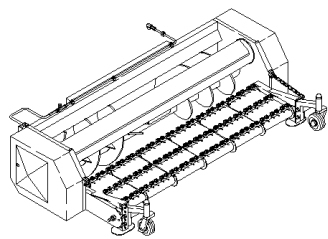

ZAFHEAD PICK-UP UNIT (1/98-)

12.515(01) FRAME

ZAFHEAD PICK-UP UNIT (1/98-)

12.515(01) FRAME

сылка	Номер детали	Кол-во	Описание
1	84062822	1	FRAME,
2	84062823	1	PLATE,
3	84062803	4	NUT,
4	84062806	8	WASHER,
5	84062800	4	SCREW,
6	84062824	1	RUBBER BAND,
7	84062825	2	PLATE,
8	84062826	22	SCREW,
9	84062827	22	WASHER,
10	84062828	22	NUT,