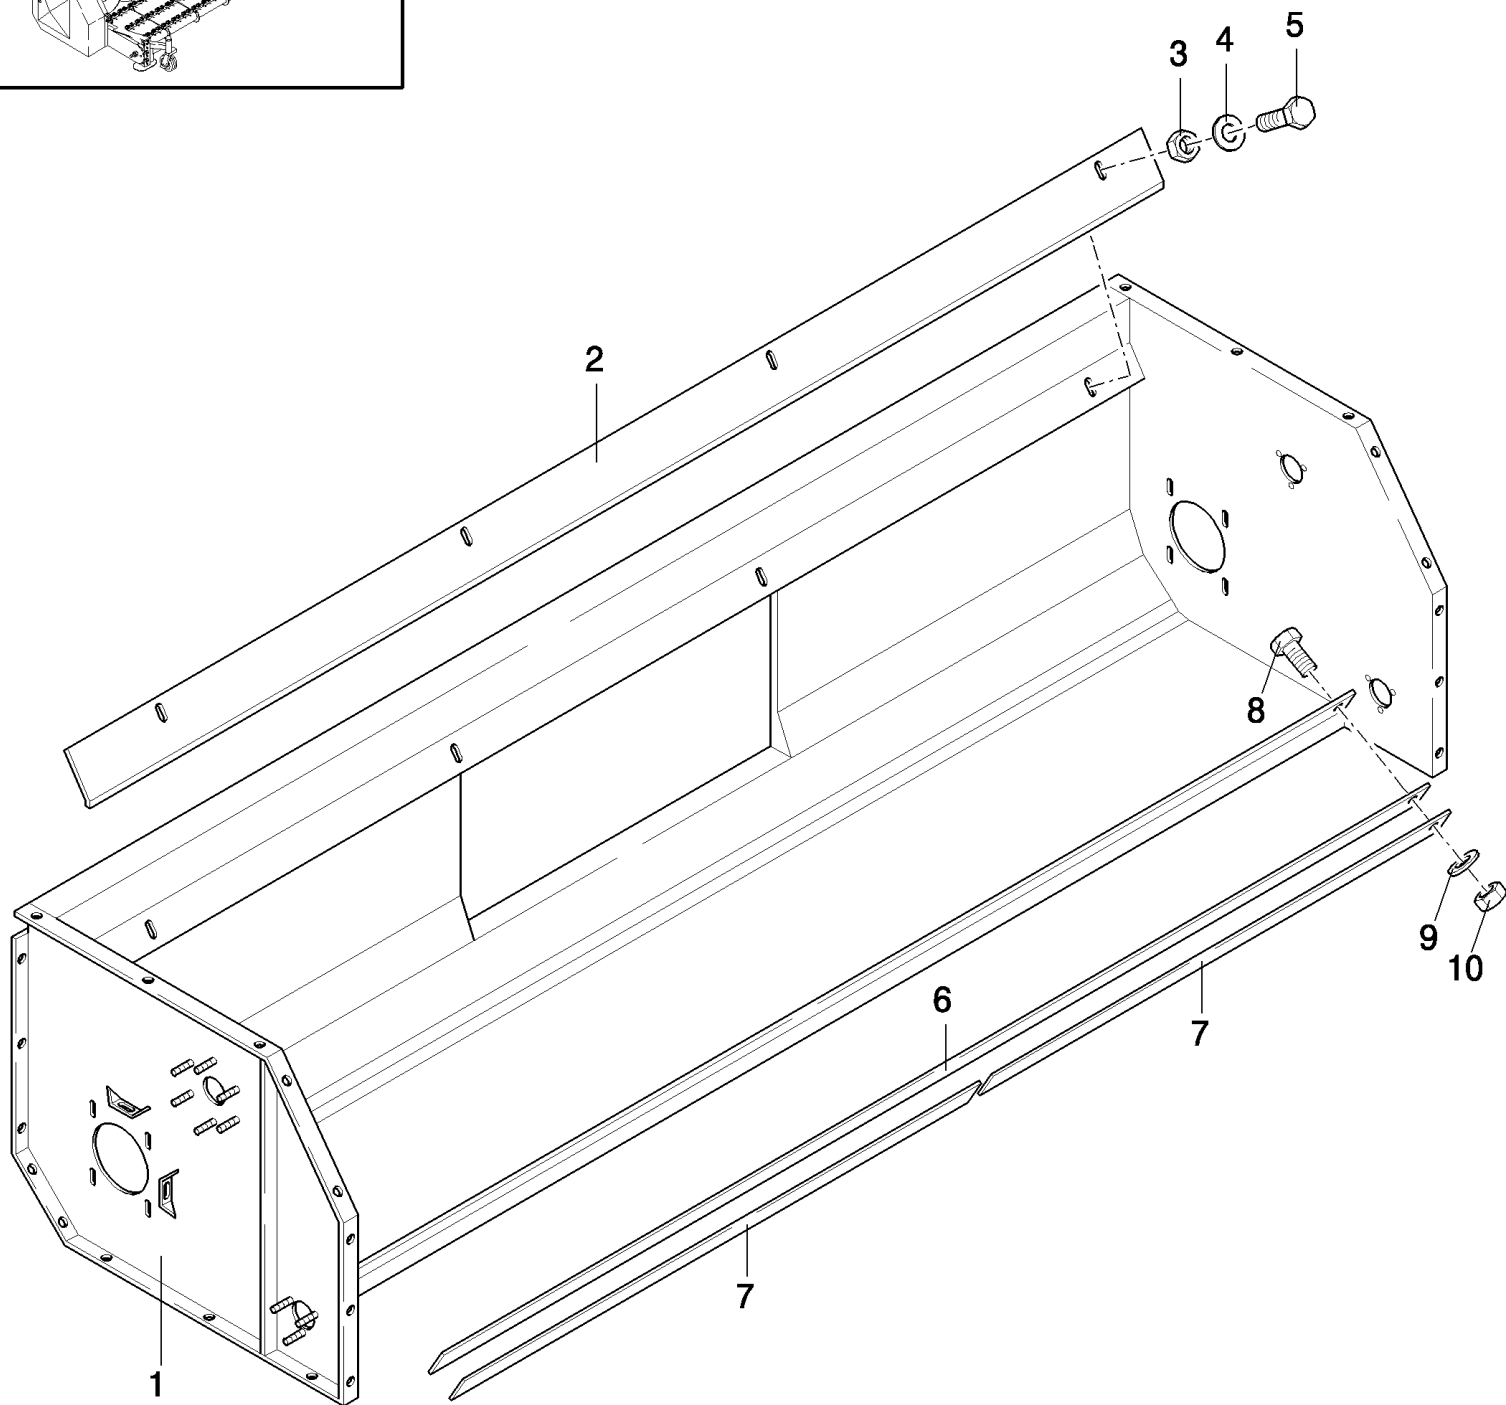

ZAFHEAD PICK-UP UNIT (1/98-)

12.515(01) FRAME

ZAFHEAD PICK-UP UNIT (1/98-)

12.515(01) FRAME

сылка	Номер детали	Кол-во	Описание
1	84062822	1	FRAME,
2	84062823	1	PLATE,
3	84062803	4	NUT,
4	84062806	8	WASHER,
5	84062800	4	SCREW,
6	84062824	1	RUBBER BAND,
7	84062825	2	PLATE,
8	84062826	22	SCREW,
9	84062827	22	WASHER,
10	84062828	22	NUT,