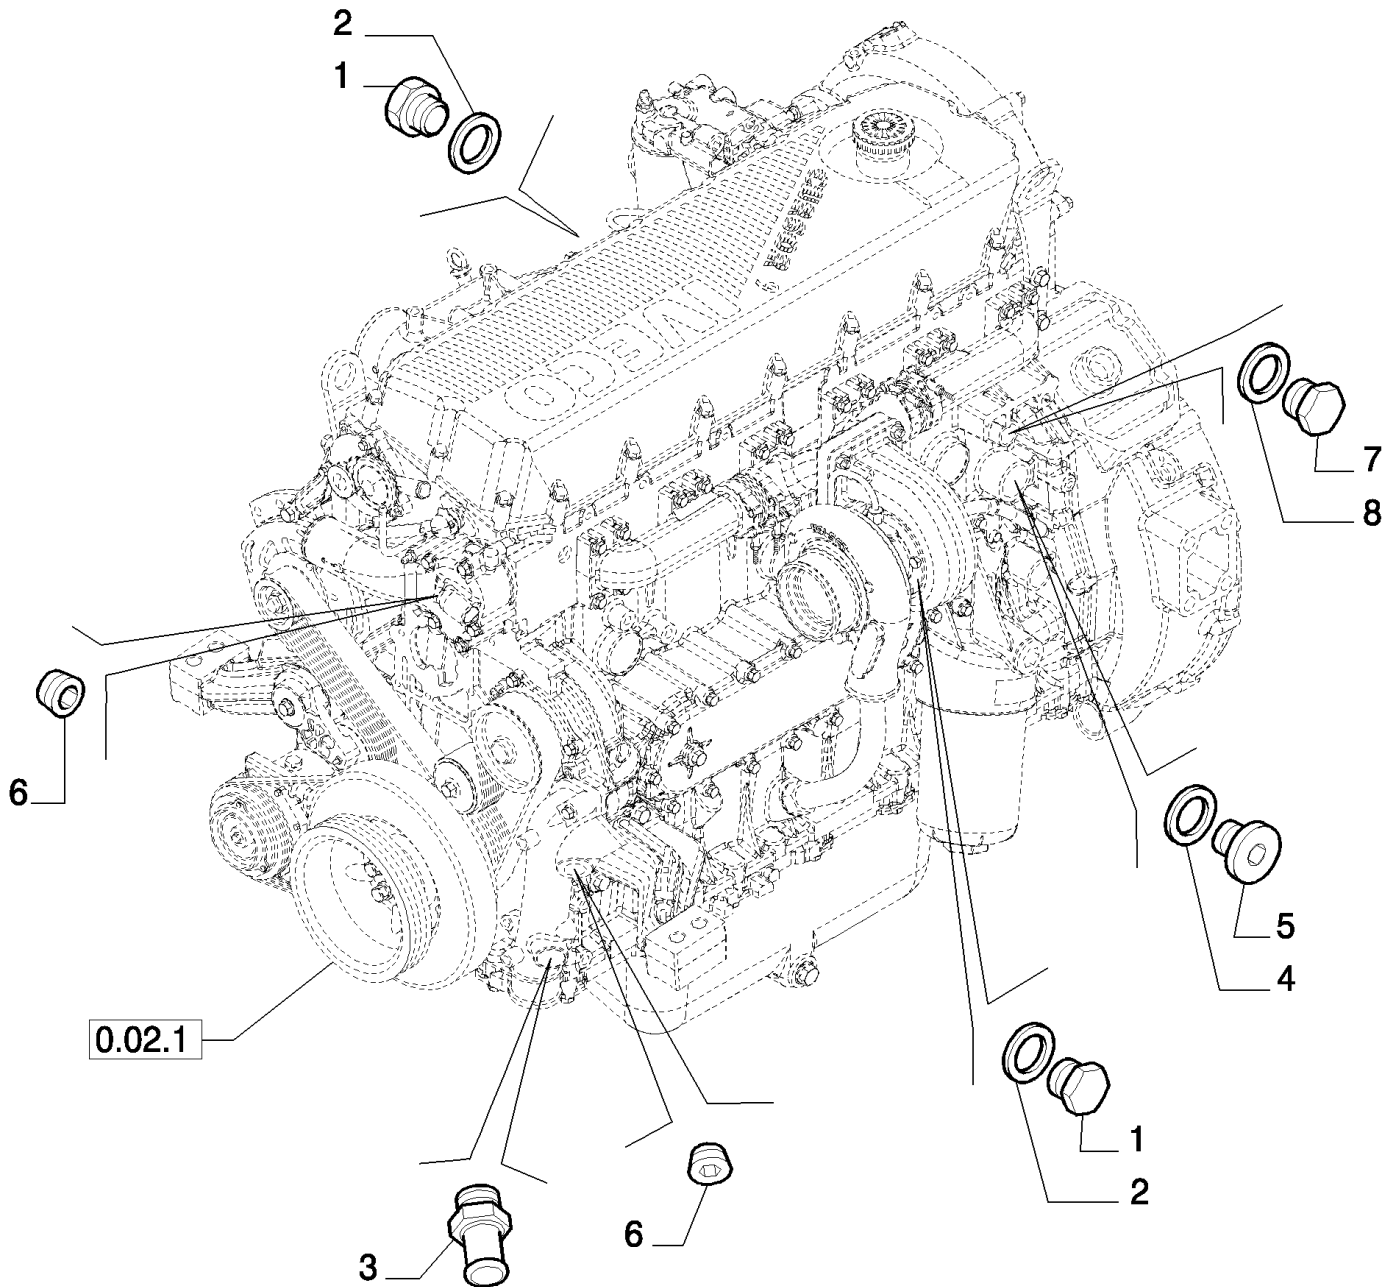

F2CE9684E*E002 ENGINE - 504160468 - 84457641 (1/06-)

0.32.4(01) PIPING - ENGINE COOLING SYSTEM (504032236-504031567-504032238-504031565-504088291)

сылка	Номер детали	Кол-во	Описание
1	16992415	4	PLUG, M16X1.5
2	99489019	4	WASHER, SEALING, 16X24X1,5
3	99464284	1	CONNECTOR, HYD., M30X1.5
4	99469382	1	WASHER, SEALING, 42X50X2
5	4665029	1	PLUG, M42X1.5
6	99430692	2	PLUG, 1/2"
7	10902611	1	BOLT, Hex, M6 x 1.25 x 25, 5.8, Full Thd, M22X1.5
8	99489022	1	WASHER, SEALING, 22X30X1,5