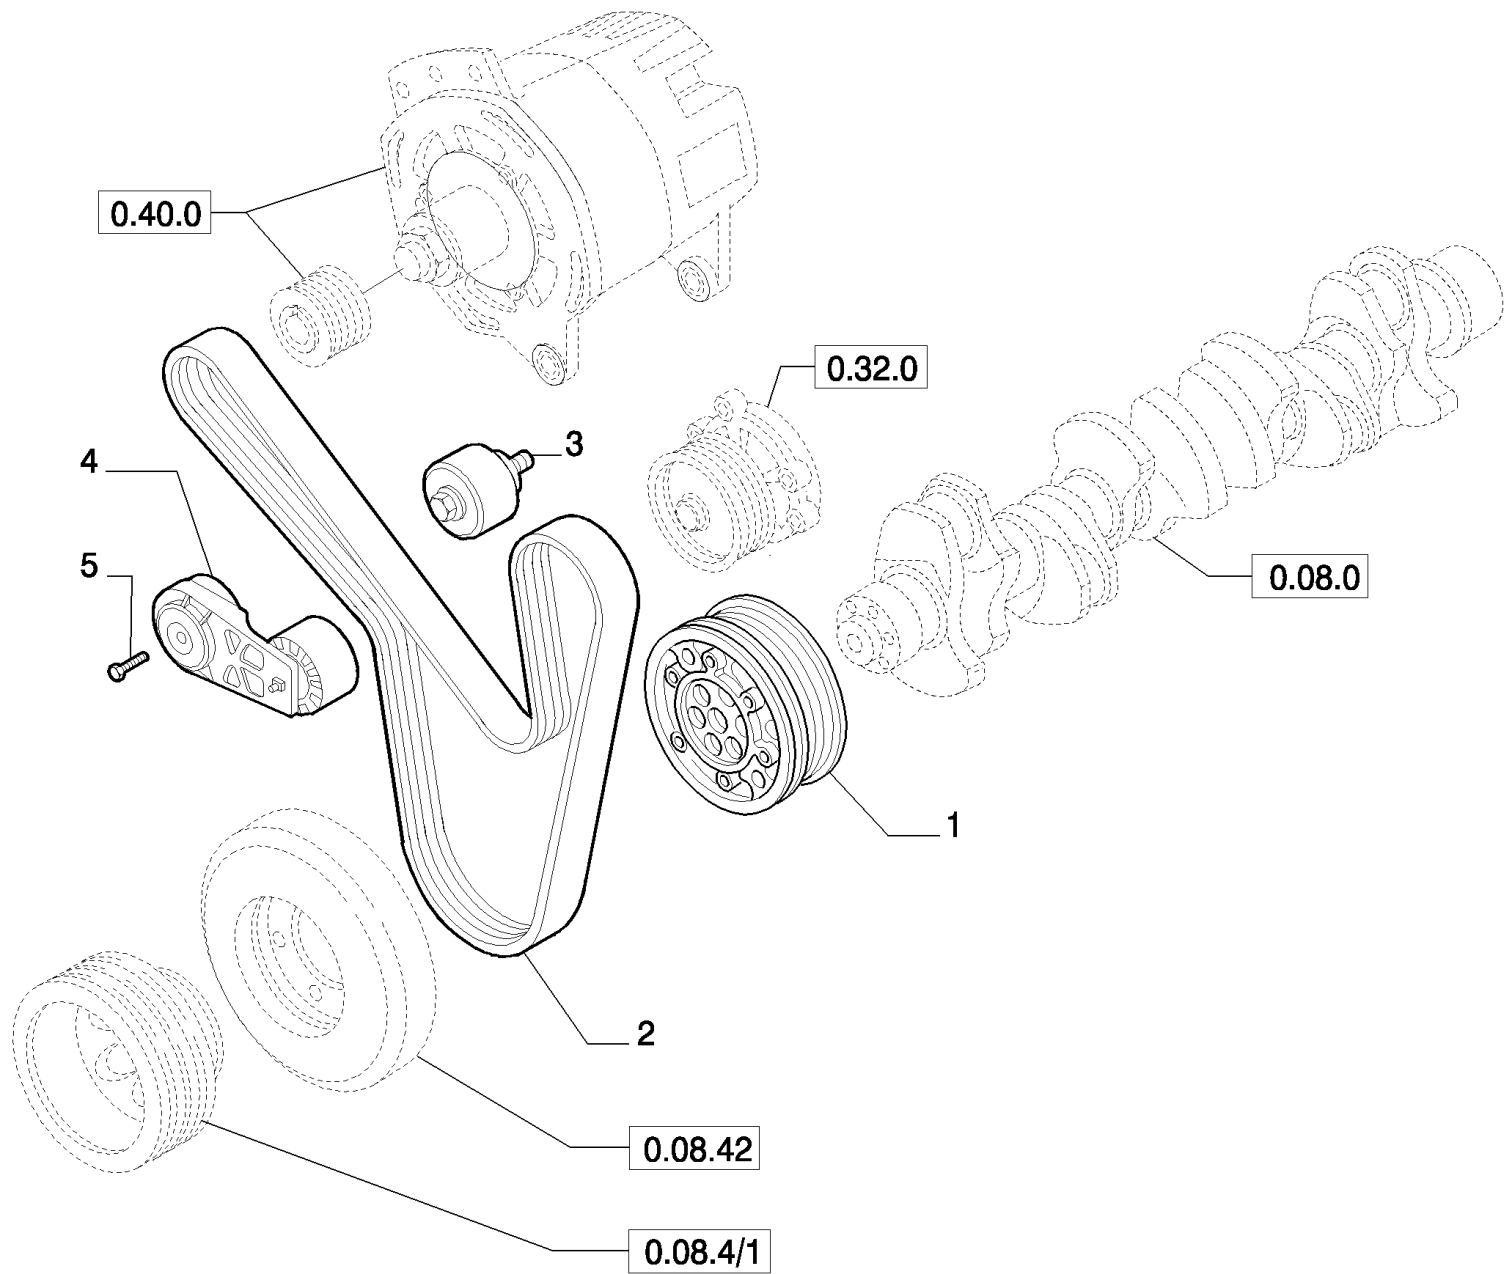

0.08.4(01) PULLEY - CRANHSHAFT (504036951)

F2CE9684E\*E002 ENGINE - 504160468 - 84457641 (1/06- )

0.08.4(01) PULLEY - CRANHSHAFT (504036951)

сылка	Номер детали	Кол-во	Описание
1	500355649	1	PULLEY,
2	500371653	1	BELT,
3	504006261	1	TENSIONER, BELT,
4	504046191	1	TENSIONER, BELT,
5	2854424	1	SCREW, M10X70