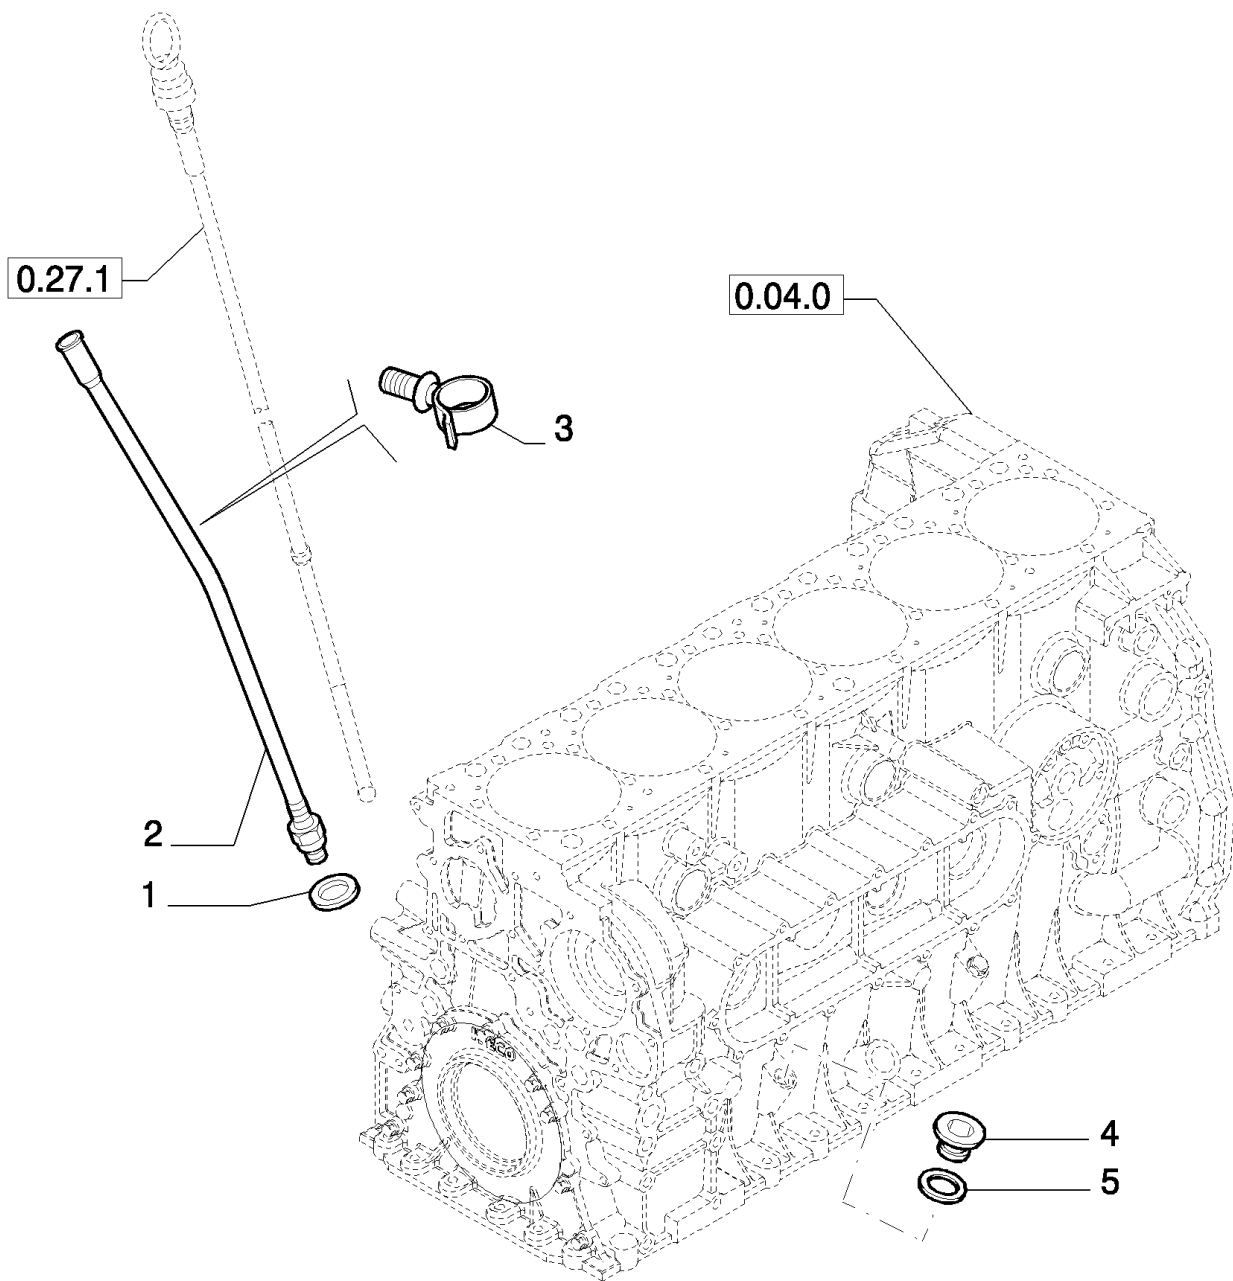

F2CE9684E*E002 ENGINE - 504160468 - 84457641 (1/06-)

0.27.0(01) OIL LEVEL CHECK (504033059 - 504055391)

сылка	Номер детали	Кол-во	Описание
1	4893207	1	WASHER, SEALING,
2	504117954	1	TUBE,
3	500349848	1	CLAMP,
4	11903211	1	PLUG, M12 x 1.25 x 12, CI5.8, M12X1.5
5	2855325	1	SEAL,