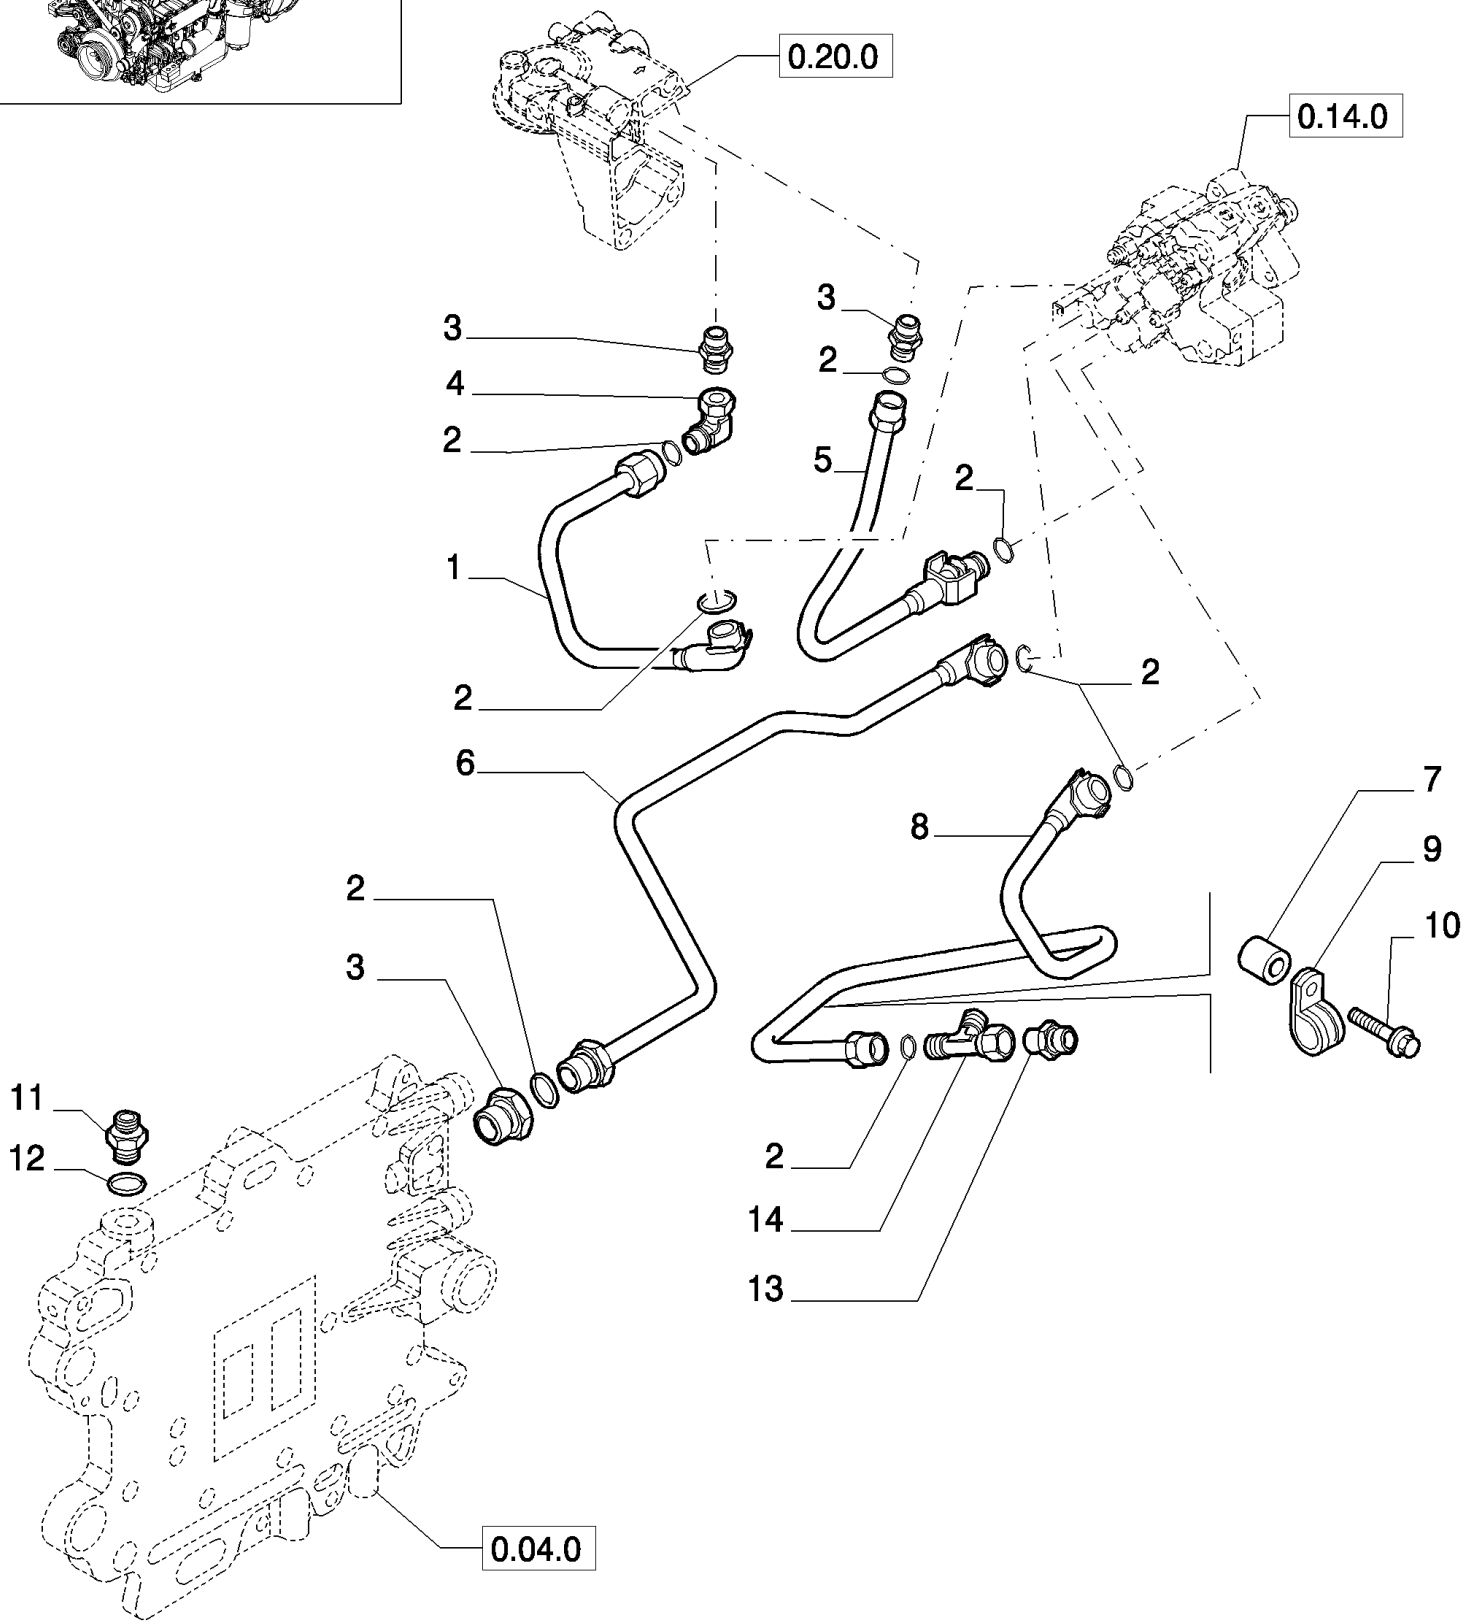

0.20.3(01) FUEL LINES & RELATED PARTS (504192460)

F2CE9684E*E002 ENGINE - 504160468 - 84457641 (1/06-)

0.20.3(01) FUEL LINES & RELATED PARTS (504192460)

сылка	Номер детали	Кол-во	Описание
1	504127214	1	PIPE,
2	4894095	8	O-RING,
3	504081275	3	CONNECTOR, HYD.,
4	16503914	1	ELBOW UNION, M14X1,5
5	504160371	1	PIPE,
6	504127213	1	PIPE,
7	2852383	2	BRACKET,
8	504181184	1	PIPE,
9	17816214	1	SPACER,
10	16586525	1	BOLT, M6X30
11	16500715	1	UNION, M16X1,5 / M12X1,5
12	98474309	1	GASKET, 16X24X1,9mm
13	41034988	1	UNION, M12X1,5 / M14X1,5
14	16504614	1	TEE, M14X1,5