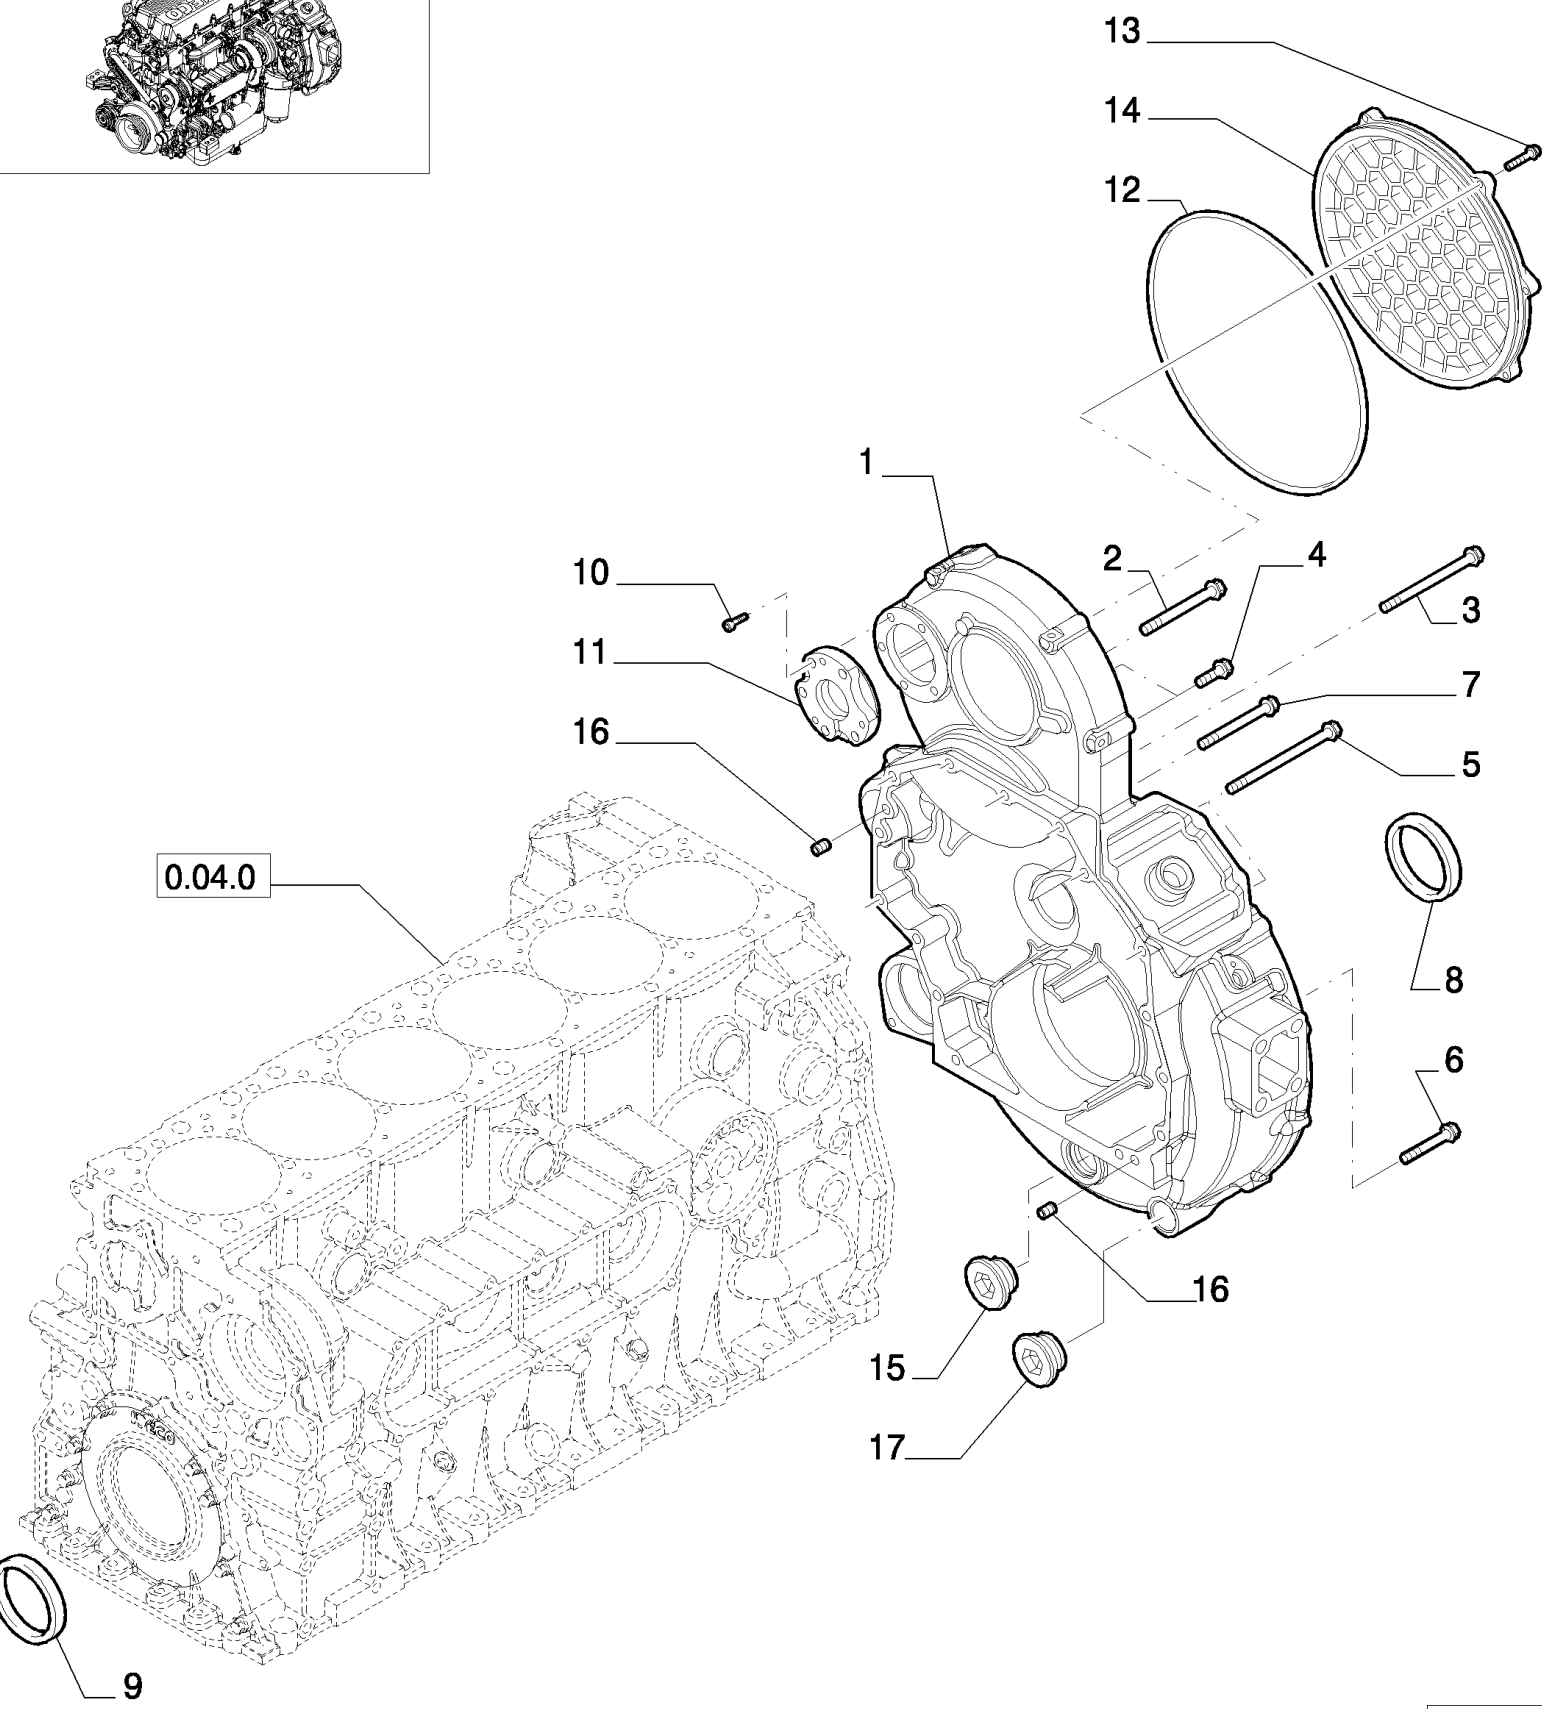

0.04.0(01) CYLINDER BLOCK & RELATED PARTS (504128790 - 504128572)

F2CE9684E\*E002 ENGINE - 504160468 - 84457641 (1/06- )

0.04.0(01) CYLINDER BLOCK & RELATED PARTS (504128790 - 504128572)

сылка	Номер детали	Кол-во	Описание
1	504219039	1	CRANKCASE, - ASSY
2	16991370	4	PLUG, D=45mm
3	98472271	3	PLUG,
4	504125417	14	SCREW,
5	98472270	1	PLUG,
6	16992515	1	PLUG, M18X1,5
7	16990870	3	PLUG, D=22 mm
8	504127723	1	
9	16990670	10	PLUG, D=20 mm
10	16587025	12	M10X20
11	500356932	3	PLUG, D=12 mm
12	500314967	3	DOWEL, D=10 mm
13	4893207	1	WASHER, SEALING, D=18MM
14	504142601	1	VALVE,
15	504125098	1	COVER ASSY,
16	16586425	9	SCREW, M8X25
17	16887515	1	PLUG, M12X1,5
18	2855325	1	SEAL, D=12mm
19	99459175	6	GASKET, 120,24X3,53
20	99459176	12	GASKET, 120,24X3,53
21	504202218	6	LINER, ENGINE CYLINDER,
22	504128648	6	SHIM, THK 0,08mm
22	504128649	6	SHIM, THK 0,1mm
22	504128650	6	SHIM, THK 0,12mm
22	504128651	6	SHIM, THK 0,14mm

1	504127000	6	NOZZLE, LUB. OIL JET,
---	-----------	---	-----------------------

0.04.2(01) OIL SUMP & RELATED PARTS (504143995)

F2CE9684E\*E002 ENGINE - 504160468 - 84457641 (1/06- )

0.04.2(01) OIL SUMP & RELATED PARTS (504143995)

сылка	Номер детали	Кол-во	Описание
1	2852803	14	SCREW, M10X45
2	504143834	1	SUMP, - ASSY
3	504125618	1	GASKET,
4	504143828	1	SPACER,
5	16508460	1	GASKET, D=22X27X1.5 mm
6	16992611	1	PLUG, M22X1,5

F2CE9684E\*E002 ENGINE - 504160468 - 84457641 (1/06- )