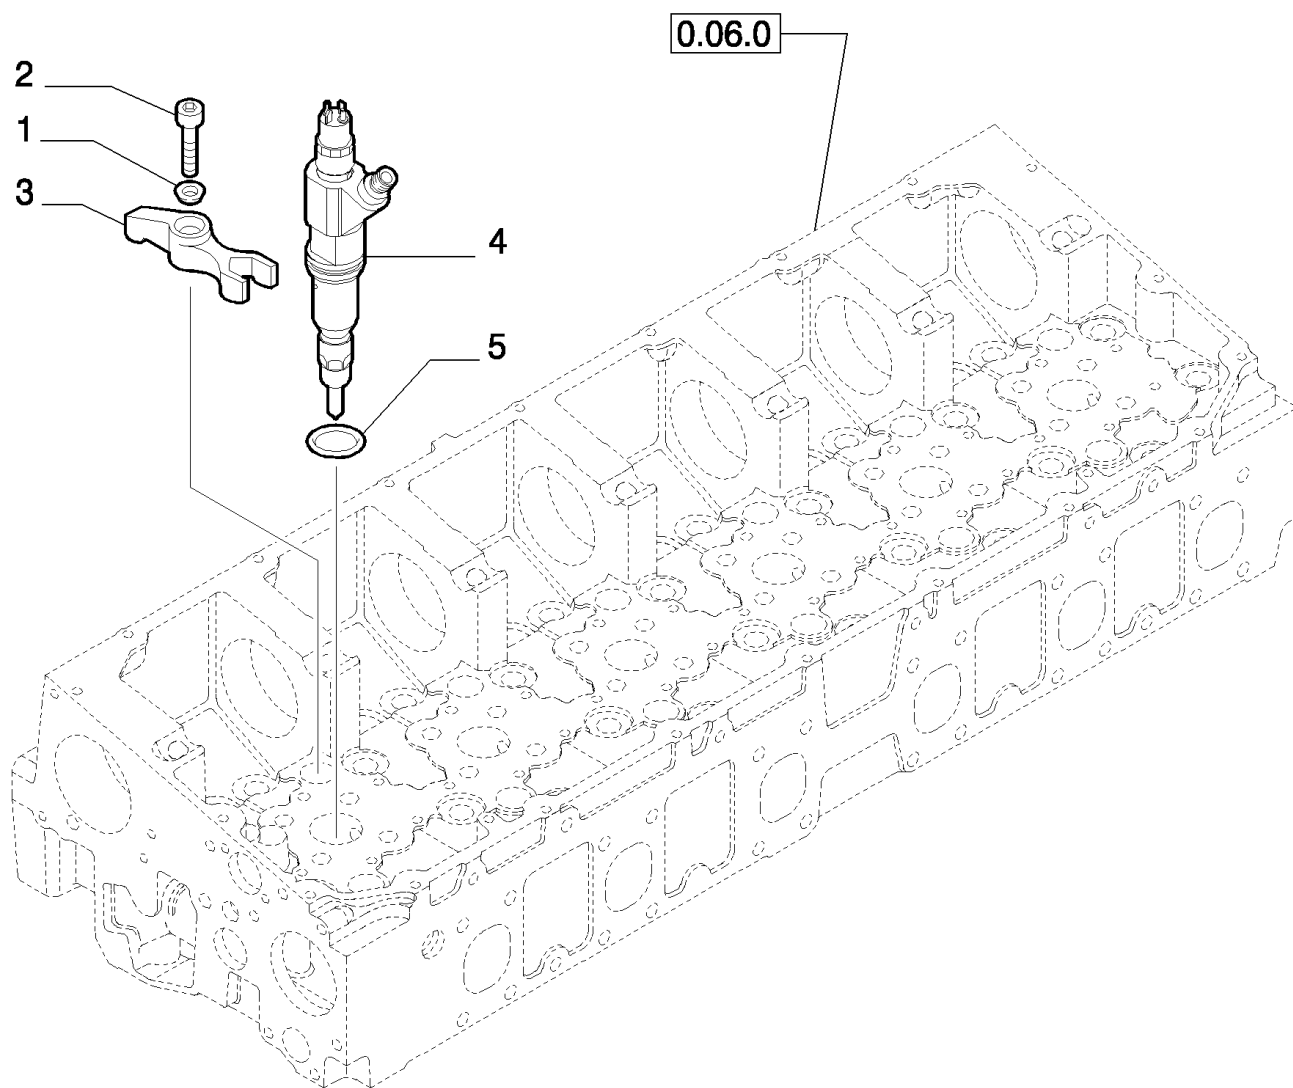

0.14.8(01) INJECTOR & RELATED PARTS (504137249)

F2CE9684E*E002 ENGINE - 504160468 - 84457641 (1/06-)

0.14.8(01) INJECTOR & RELATED PARTS (504137249)

сылка	Номер детали	Кол-во	Описание
1	4700162	6	WASHER,
2	500356756	6	SCREW,
3	504127841	6	FASTENER,
4	504194432	6	INJECTOR, FUEL SYSTEM,
5	17288881	6	GASKET, 3,53X28,17