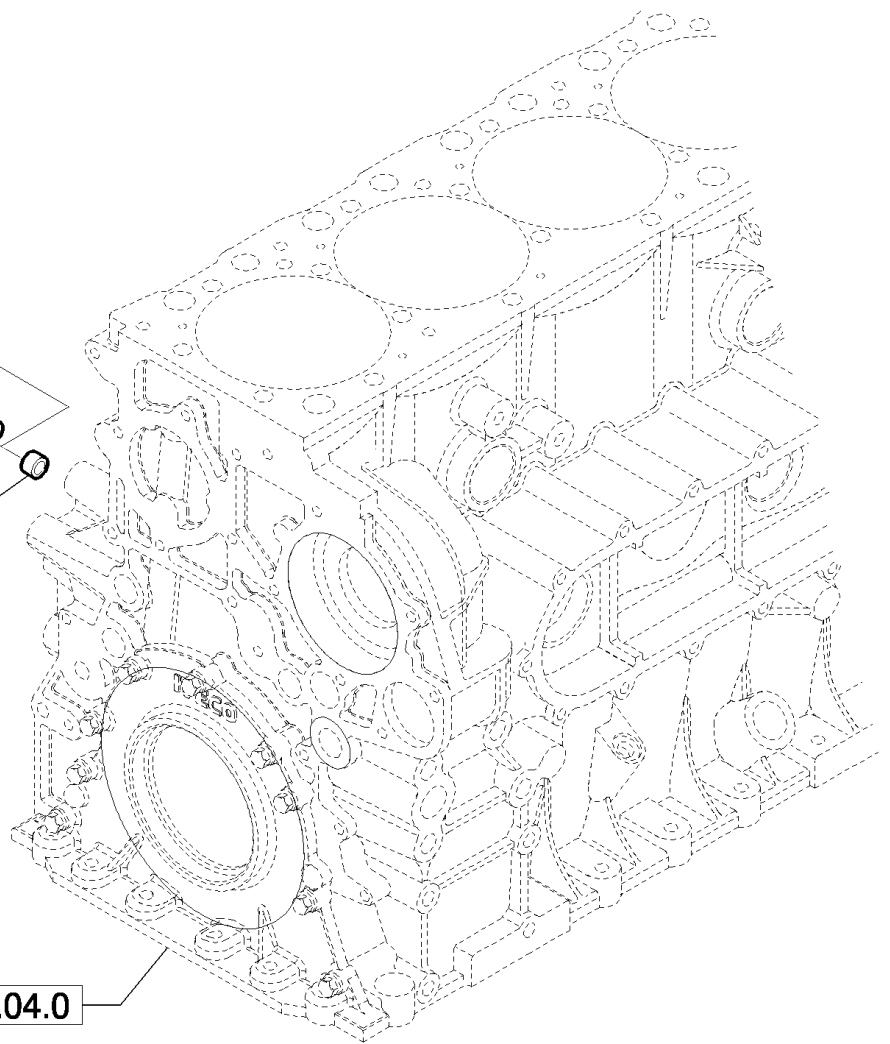

F2CE9684E*E002 ENGINE - 504160468 - 84457641 (1/06-)

0.39.0(01) COMPRESSOR, AIRCOND.(504166236)

сылка	Номер детали	Кол-во	Описание
1	500341617	1	COMPRESSOR, AIRCOND., - ASSY
2	2852355	1	SCREW, M10X25mm
2	2852326	3	SCREW, M10X40mm
3	16592324	2	SCREW, M8X410mm
3	2852267	2	SCREW, M8X90mm
4	504165038	1	BRACKET,
5	98405462	1	DOWEL,