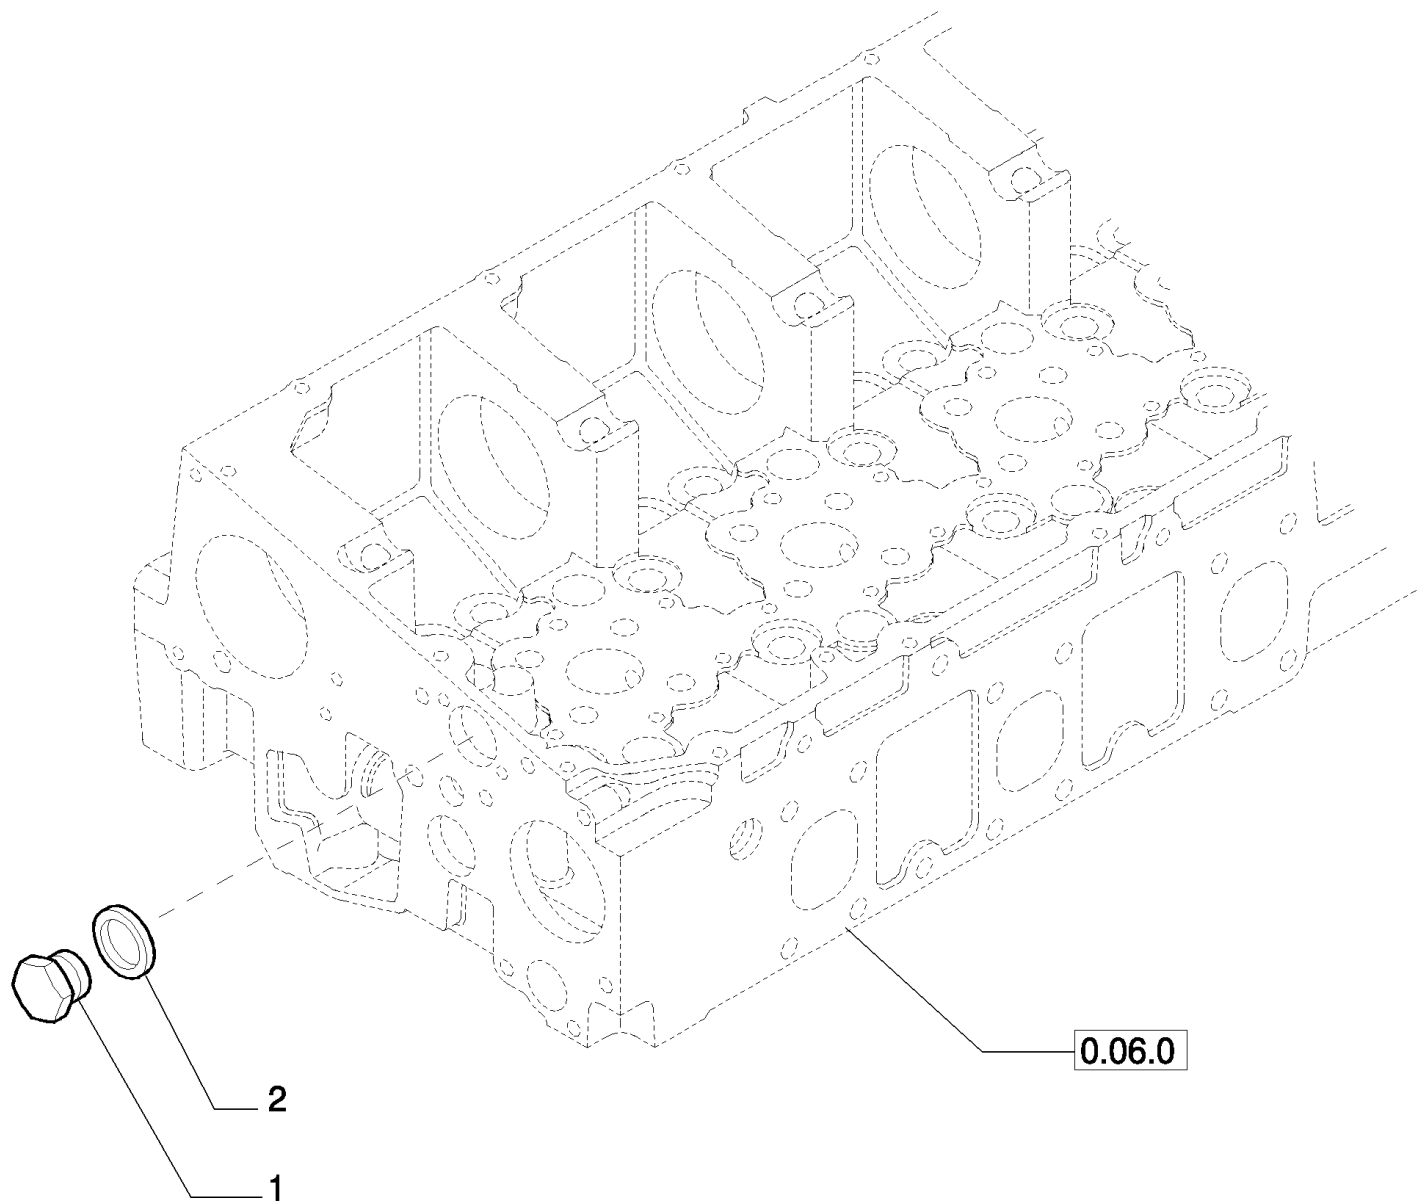

0.36.02(01) INTAKE MANIFOLD (504071599)

0.06.0

F2CE9684E\*E002 ENGINE - 504160468 - 84457641 (1/06- )

0.36.02(01) INTAKE MANIFOLD (504071599)

сылка	Номер детали	Кол-во	Описание
1	99437042	1	RESISTOR,
2	504026624	1	GASKET,
3	2853163	1	RELAY,
4	504036533	1	SUPPORT,
5	2852101	4	SCREW, M6X16
6	2852484	2	NUT, M6