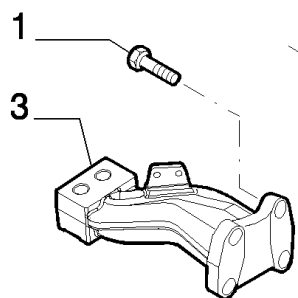

0.04.4(01) ENGINE SUSPENSION (504129590)