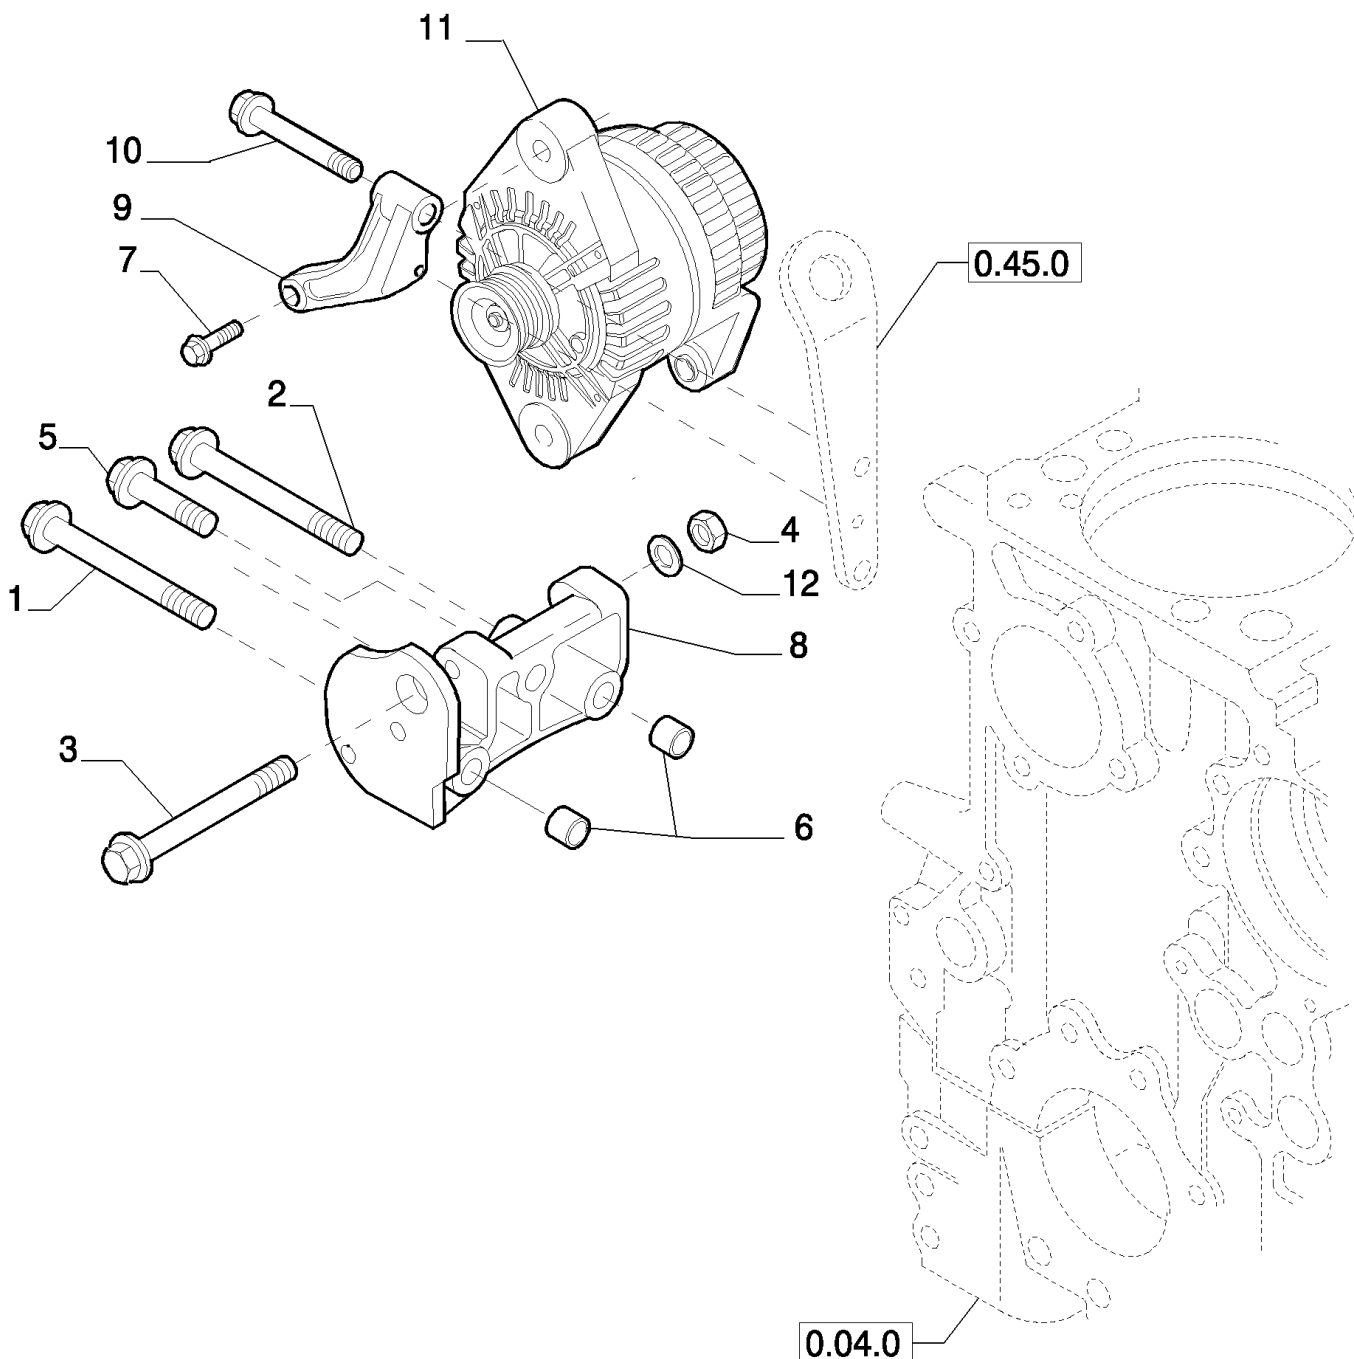

2	42535660	4	BOLT,
---	----------	---	-------

0.40.0(01) ALTERNATOR (504214249)

F2CE9684E\*E002 ENGINE - 504160468 - 84457641 (1/06- )

0.40.0(01) ALTERNATOR (504214249)

сылка	Номер детали	Кол-во	Описание
1	16587425	1	SCREW, M10X1.5X40mm
2	2854424	1	SCREW, M10X70 mm
3	16600024	1	SCREW, M12X160 mm
4	17038425	1	NUT, M12
5	16692024	1	SCREW, M10X20mm
6	98405462	2	DOWEL, D=10.2 mm
7	16934525	1	SCREW,
8	504212823	1	BRACKET,
9	504212894	1	BRACKET,
10	16588624	1	SCREW,
11	504212809	1	ALTERNATOR,
12	17095314	1	WASHER, D=12X24 mm