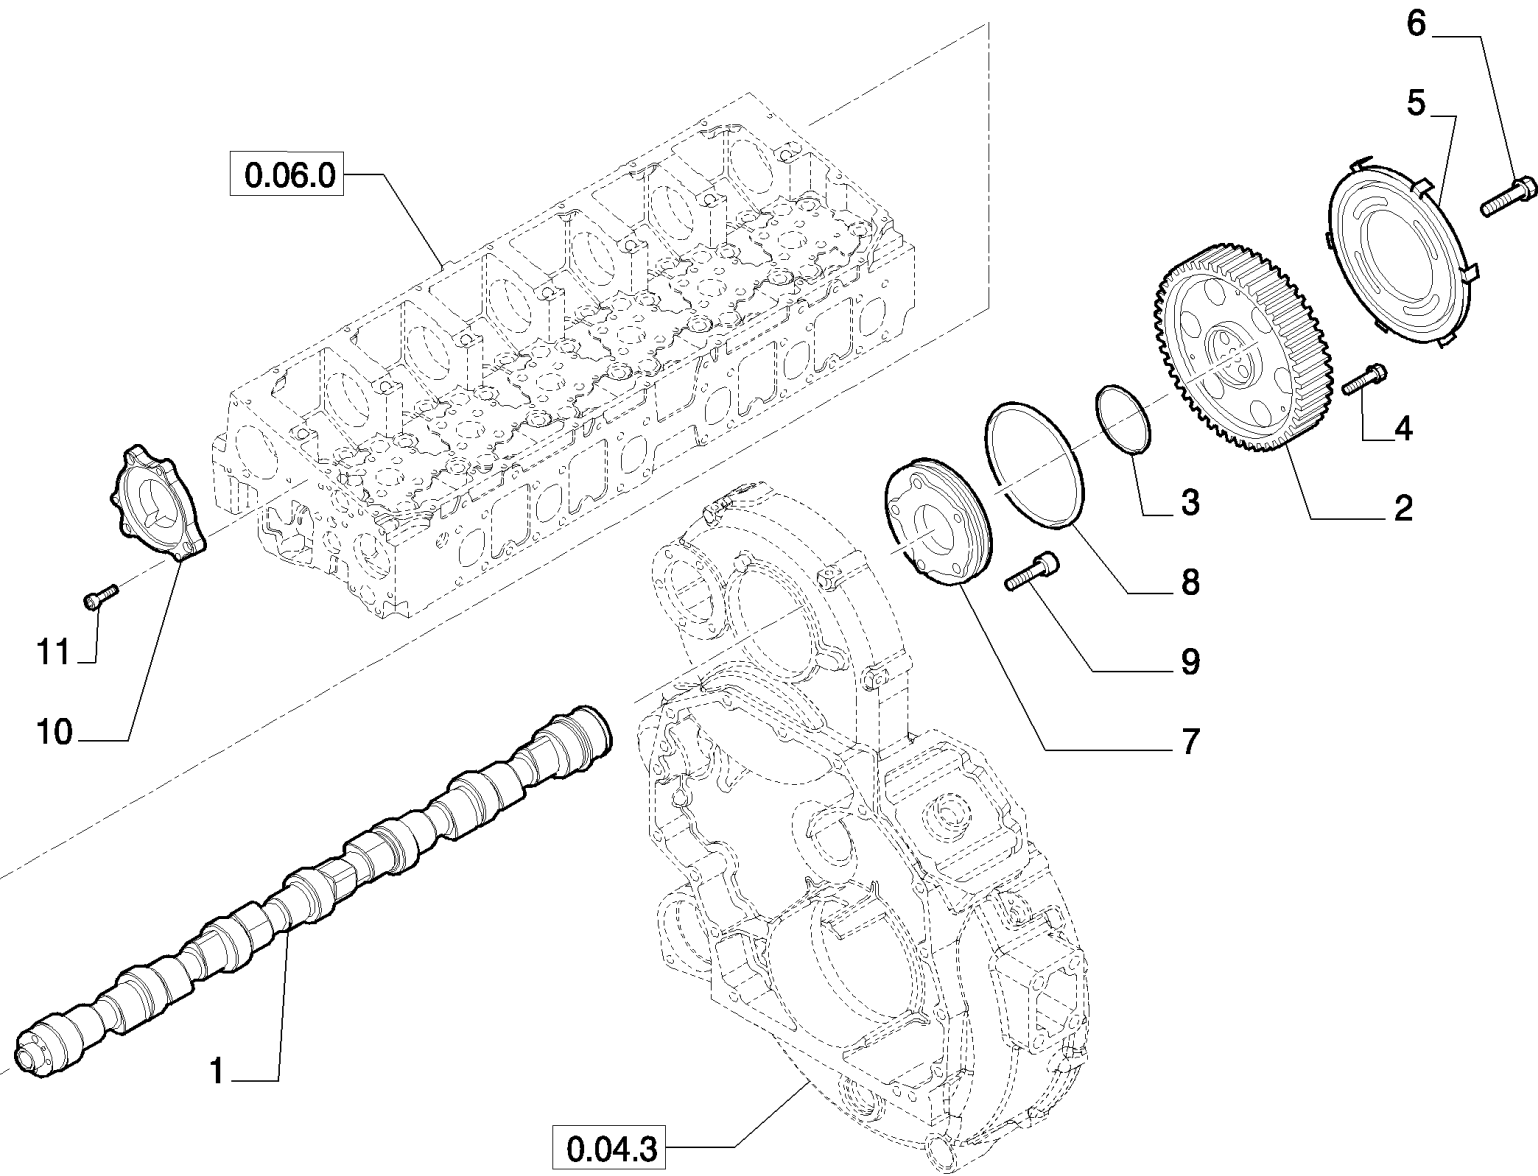

0.12.5(01) CAMSHAFT (504129406)

F2CE9684E*E002 ENGINE - 504160468 - 84457641 (1/06-)

0.12.5(01) CAMSHAFT (504129406)

сылка	Номер детали	Кол-во	Описание
1	504129411	1	CAMSHAFT,
2	504124637	1	GEAR,
3	17290781	1	GASKET, 78,97X3,53
4	16676135	4	SCREW,
5	504142543	1	
6	500359731	4	SCREW, M6X1X25 MM
7	504127775	1	COVER, REAR,
8	17292381	1	GASKET, 129,8X3,53
9	16586625	5	SCREW, M8X35
10	(504134066	1	FRONT
11	504010467	3	SCREW, M6X1X20