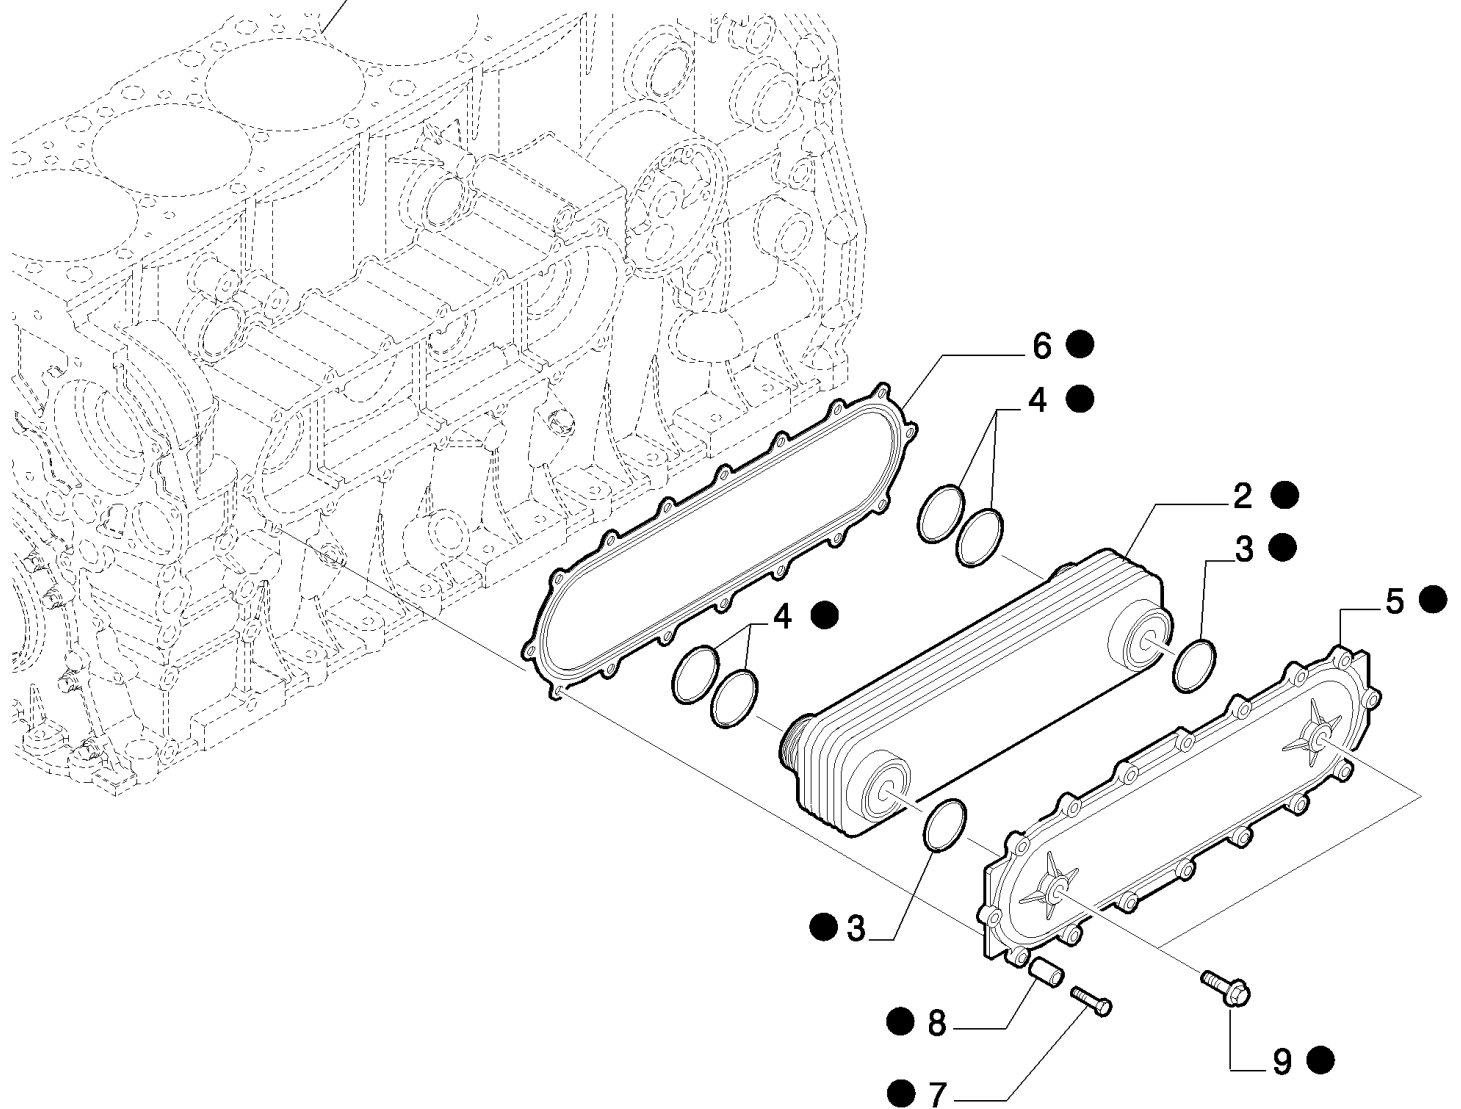

0.04.0

F2CE9684E*E002 ENGINE - 504160468 - 84457641 (1/06-)

0.31.0(01) HEAT EXCHANGER (504130575)

сылка	Номер детали	Кол-во	Описание
1	504130575	1	HEAT EXCHANGER, - ASSY
2	504127469	1	COOLER, OIL,
3	17283481	2	O-RING, 42.5X2,6mm
4	17289781	4	O-RING, 47,22X3,55mm
5	504127468	1	COVER,
6	504128027	1	GASKET,
7	16674635	16	
8	17816414	16	SPACER,
9	16588025	2	SCREW, M12X30mm