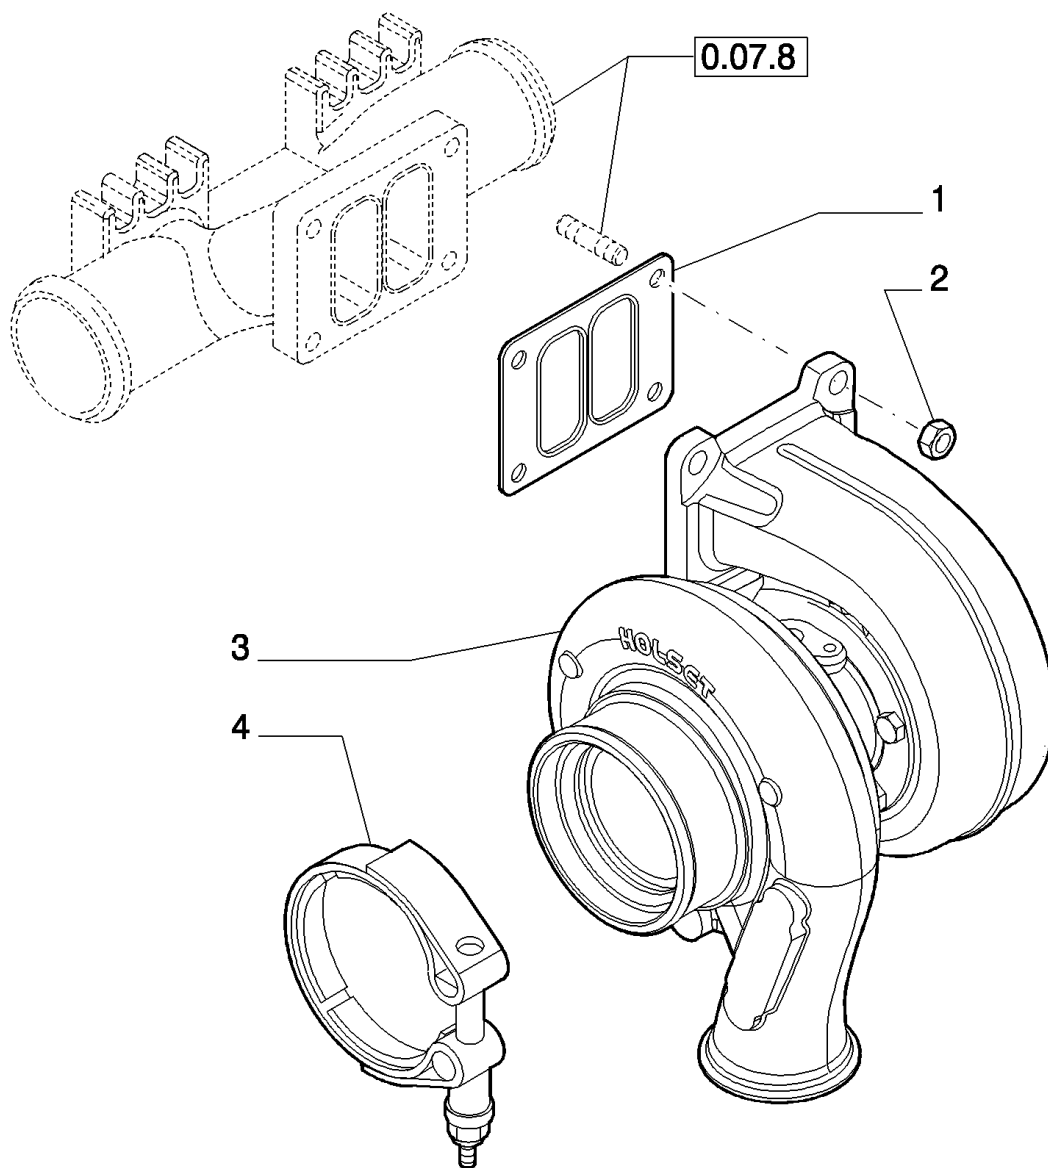

F2CE9684E*E002 ENGINE - 504160468 - 84457641 (1/06-)

0.24.0(01) TURBOCHARGER & RELATED PARTS (504129763)

сылка	Номер детали	Кол-во	Описание
1	98451118	1	GASKET,
2	500300795	4	NUT, M10X1.5
3	504129817	1	TURBOCHARGER,
4	500390639	1	CLIP, HOSE, D= 104,8 mm.