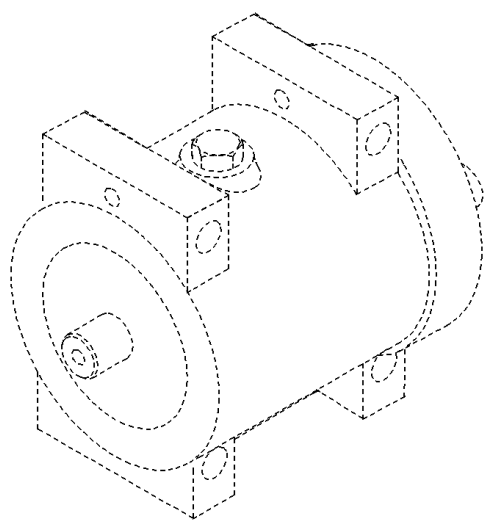

F2CE9684E*E002 ENGINE - 504160468 - 84457641 (1/06-)

0.39.0(01) COMPRESSOR, AIRCOND.(504166236)

сылка	Номер детали	Кол-во	Описание
1	500341617	1	COMPRESSOR, AIRCOND., - ASSY
2	2852355	1	SCREW, M10X25mm
2	2852326	3	SCREW, M10X40mm
3	16592324	2	SCREW, M8X410mm
3	2852267	2	SCREW, M8X90mm
4	504165038	1	BRACKET,
5	98405462	1	DOWEL,