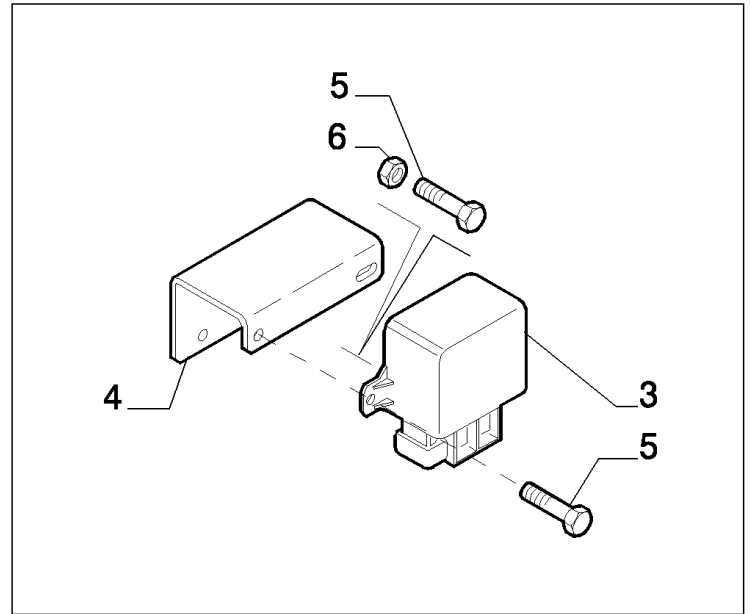

0.36.02(01) INTAKE MANIFOLD (504071599)