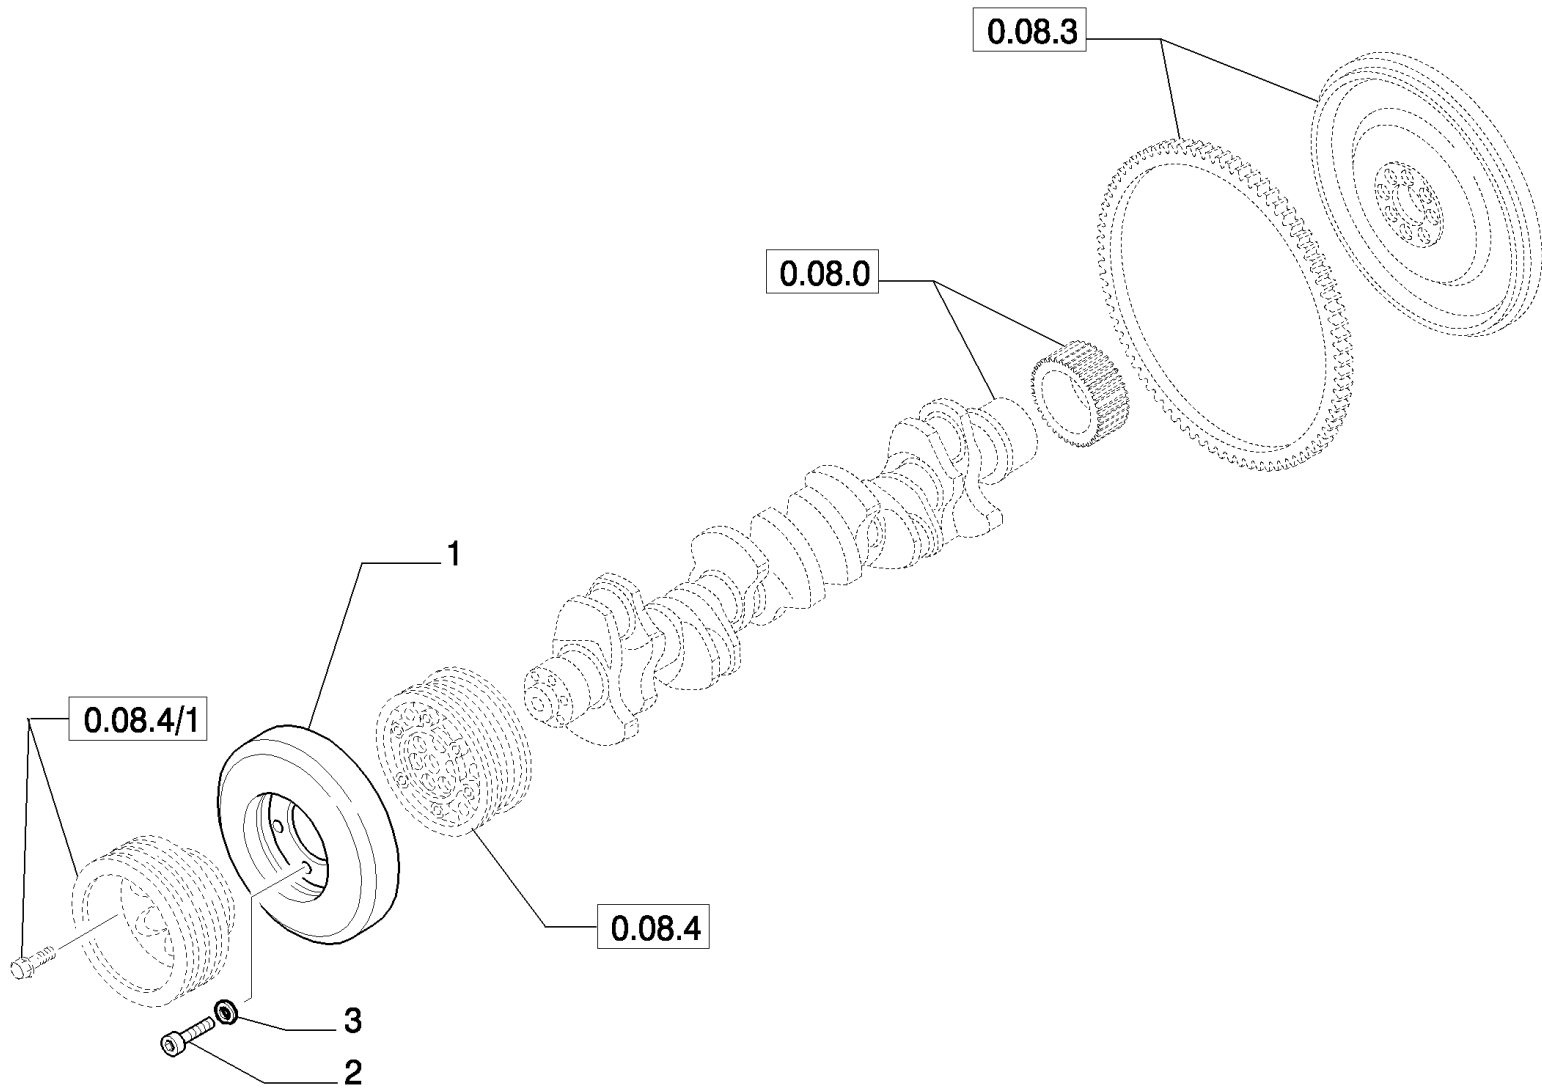

0.08.42(01) DAMPER (504045090)

F2CE9684E*E002 ENGINE - 504160468 - 84457641 (1/06-)

0.08.42(01) DAMPER (504045090)

сылка	Номер детали	Кол-во	Описание
1	99454013	1	DAMPER,
2	16693834	6	
3	17095224	6	WASHER,