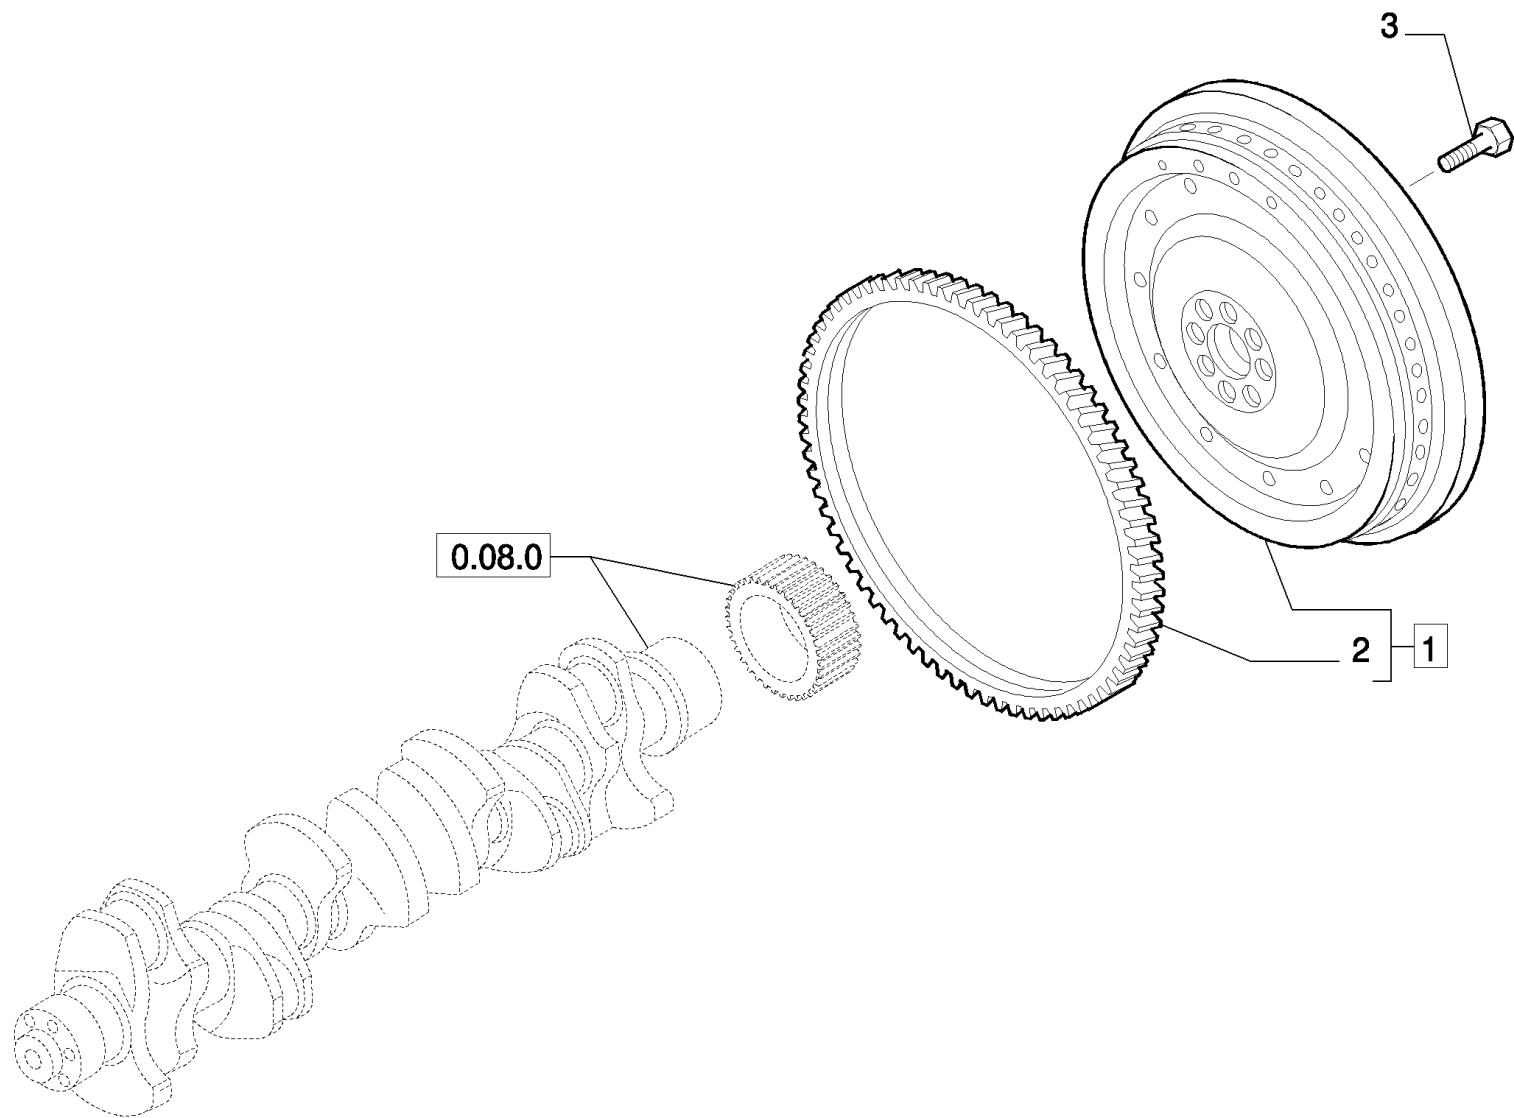

0.08.3(01) FLYWHEEL (504129521)

F2CE9684E*E002 ENGINE - 504160468 - 84457641 (1/06-)

0.08.3(01) FLYWHEEL (504129521)

сылка	Номер детали	Кол-во	Описание
1	504129520	1	FLYWHEEL, ENGINE, - ASSY
2	2855421	1	GEAR, RING,
3	99430395	8	SCREW,