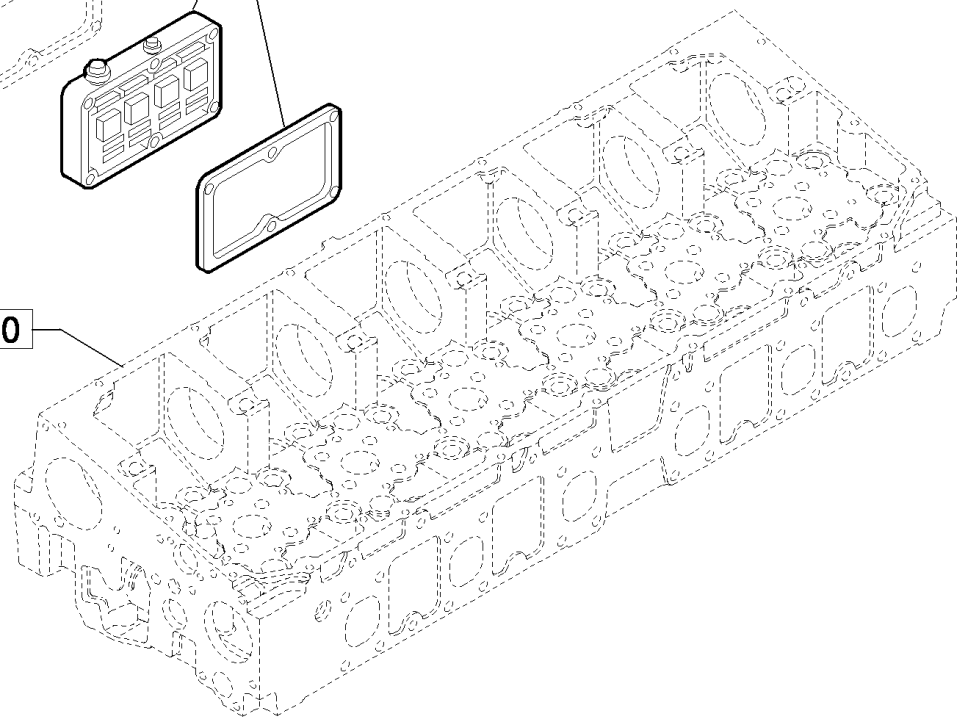

0.36.02(01) INTAKE MANIFOLD (504071599)

0.06.0