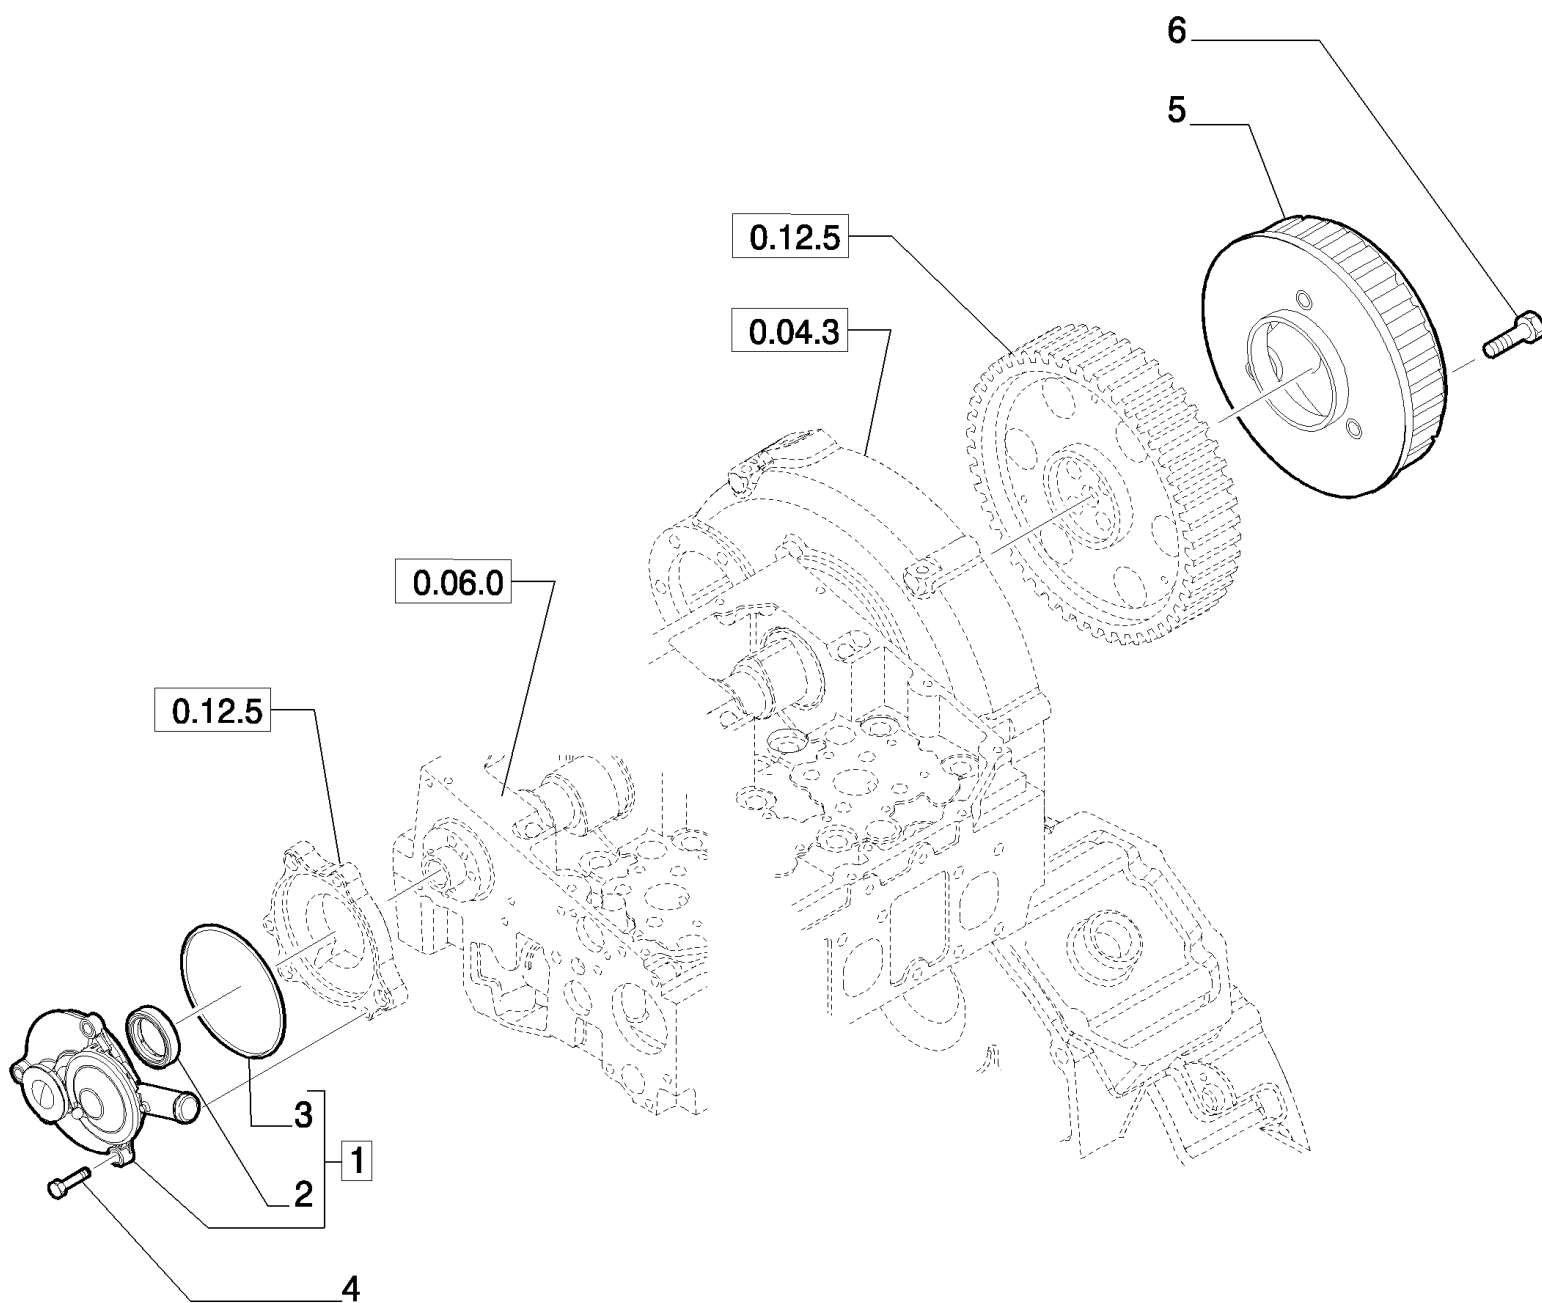

0.04.5(01) ENGINE BREATHERS (504136621)

F2CE9684E*E002 ENGINE - 504160468 - 84457641 (1/06-)

0.04.5(01) ENGINE BREATHERS (504136621)

сылка	Номер детали	Кол-во	Описание
1	504089127	1	BREATHER, - ASSY
2	504050244	1	SEAL, SHAFT,
3	17291281	1	GASKET, 94,84X3,53
4	2854702	3	SCREW, M6X20
5	504127720	1	FILTER, ELEMENT,
6	16689225	3	M6X20