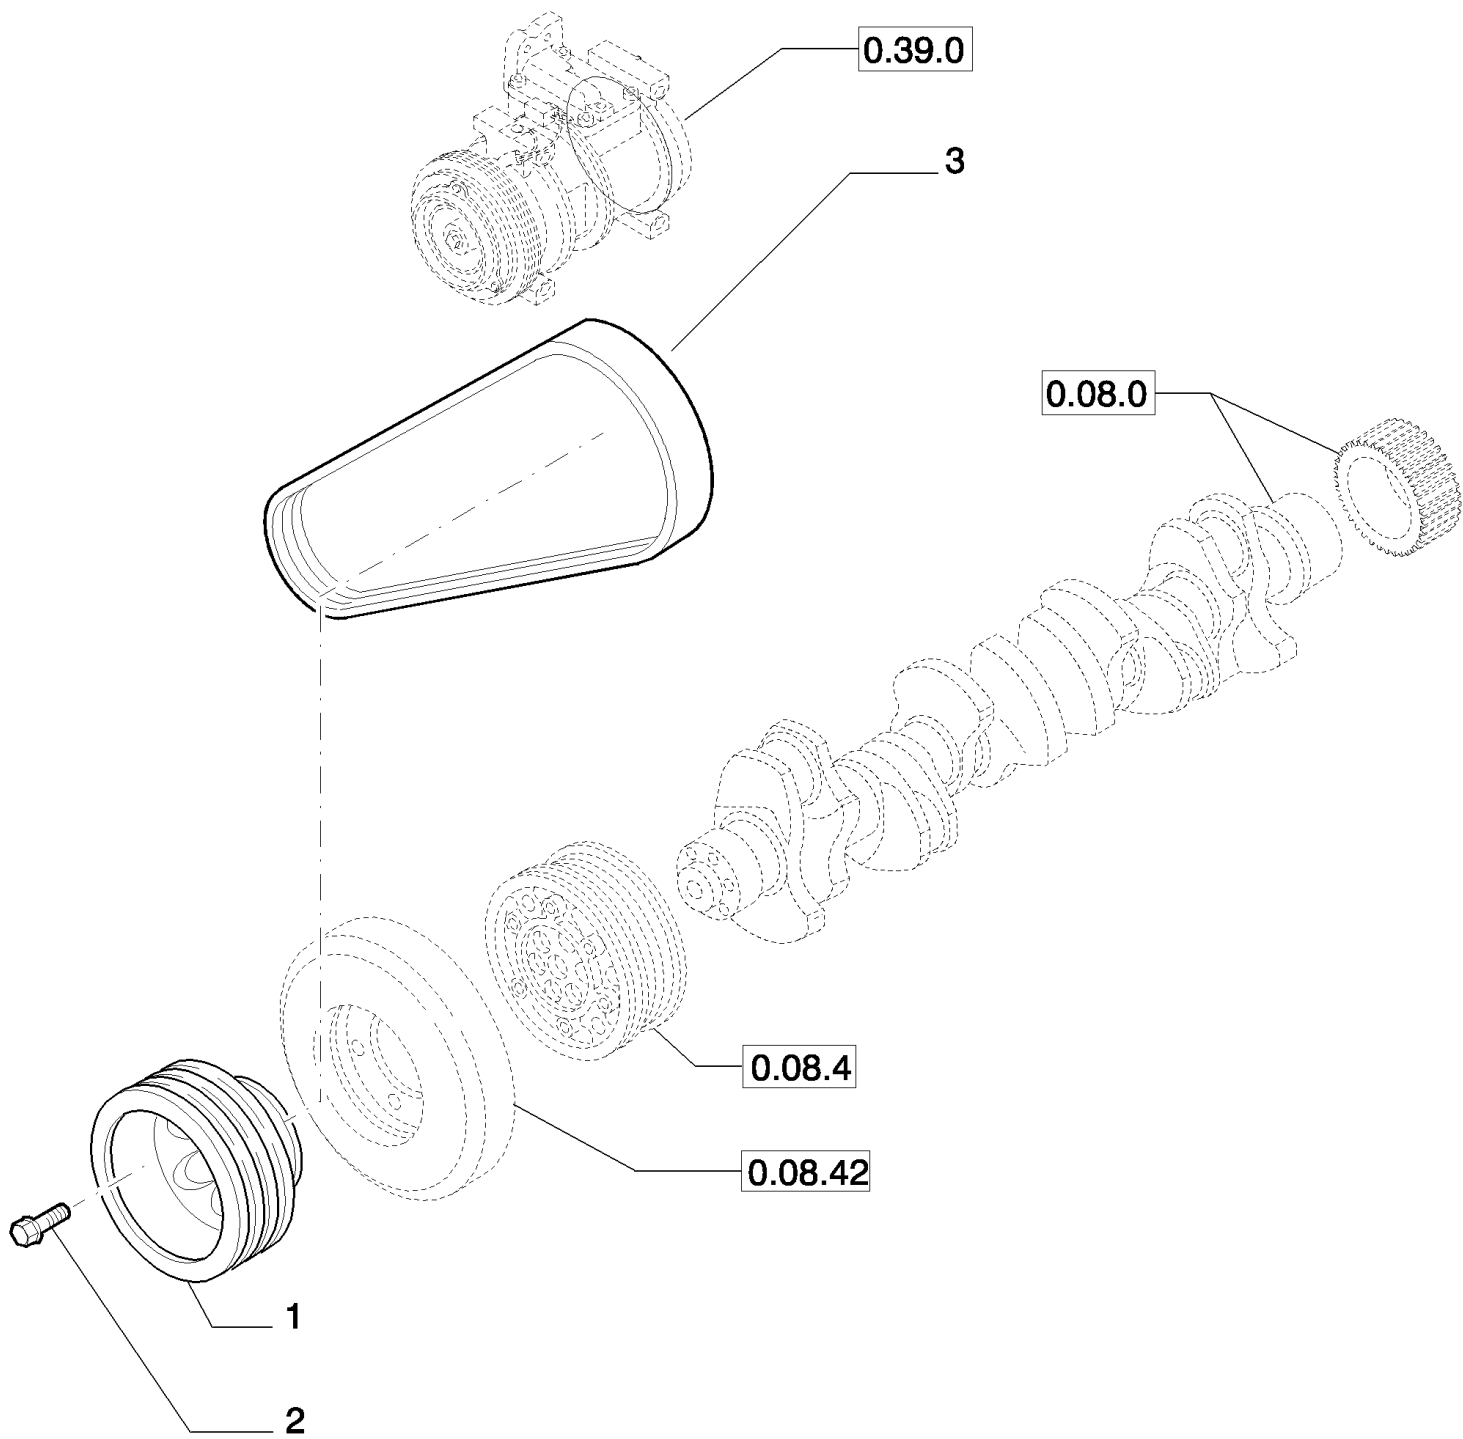

F2CE9684E*E002 ENGINE - 504160468 - 84457641 (1/06-)

0.08.4/01(01) PULLEY - CRANKSHAFT (504045098 - 504170589)

сылка	Номер детали	Кол-во	Описание
1	500373497	1	PULLEY,
2	500376251	6	SCREW, M12X1.75X30 mm
3	504145203	1	BELT,