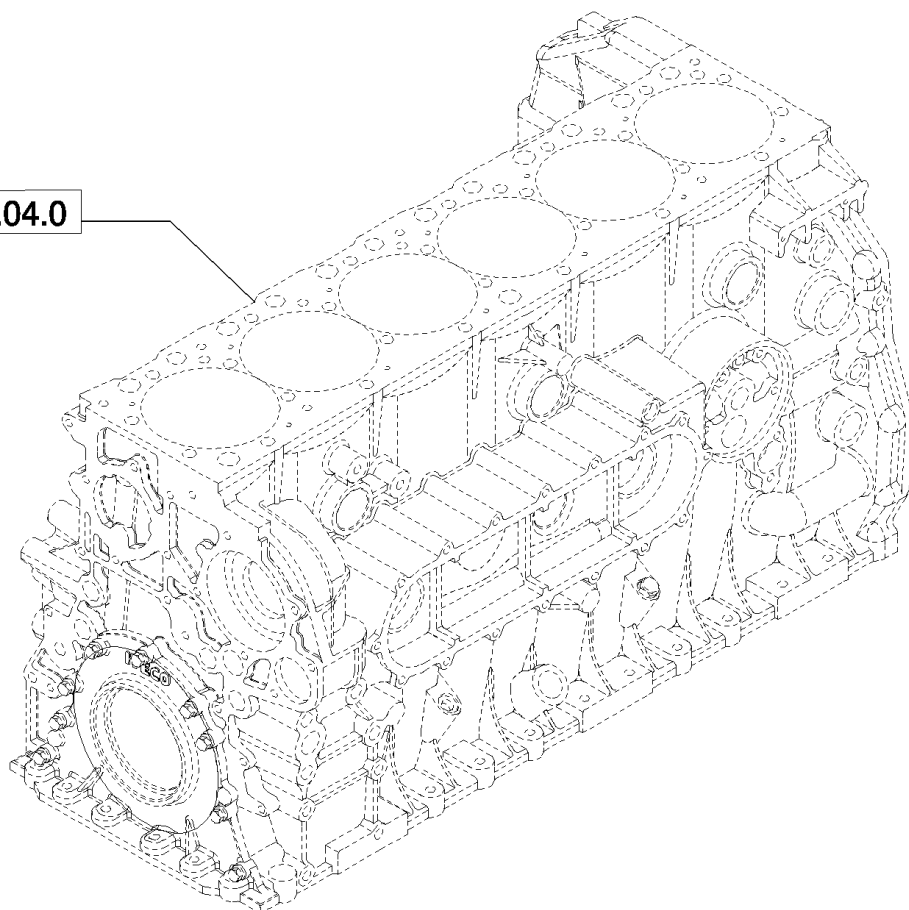

0.04.0(01) CYLINDER BLOCK & RELATED PARTS (504128790 - 504128572)

F2CE9684E\*E002 ENGINE - 504160468 - 84457641 (1/06- )

0.04.0(01) CYLINDER BLOCK & RELATED PARTS (504128790 - 504128572)

сылка	Номер детали	Кол-во	Описание
1	504219039	1	CRANKCASE, - ASSY
2	16991370	4	PLUG, D=45mm
3	98472271	3	PLUG,
4	504125417	14	SCREW,
5	98472270	1	PLUG,
6	16992515	1	PLUG, M18X1,5
7	16990870	3	PLUG, D=22 mm
8	504127723	1	
9	16990670	10	PLUG, D=20 mm
10	16587025	12	M10X20
11	500356932	3	PLUG, D=12 mm
12	500314967	3	DOWEL, D=10 mm
13	4893207	1	WASHER, SEALING, D=18MM
14	504142601	1	VALVE,
15	504125098	1	COVER ASSY,
16	16586425	9	SCREW, M8X25
17	16887515	1	PLUG, M12X1,5
18	2855325	1	SEAL, D=12mm
19	99459175	6	GASKET, 120,24X3,53
20	99459176	12	GASKET, 120,24X3,53
21	504202218	6	LINER, ENGINE CYLINDER,
22	504128648	6	SHIM, THK 0,08mm
22	504128649	6	SHIM, THK 0,1mm
22	504128650	6	SHIM, THK 0,12mm
22	504128651	6	SHIM, THK 0,14mm

0.04.14(01) CYLINDER BARREL LUBRICATION NOZZLE (504129847)

0.04.0

0.08.2

1

F2CE9684E\*E002 ENGINE - 504160468 - 84457641 (1/06- )

0.04.14(01) CYLINDER BARREL LUBRICATION NOZZLE (504129847)

сылка	Номер детали	Кол-во	Описание
-------	--------------	--------	----------