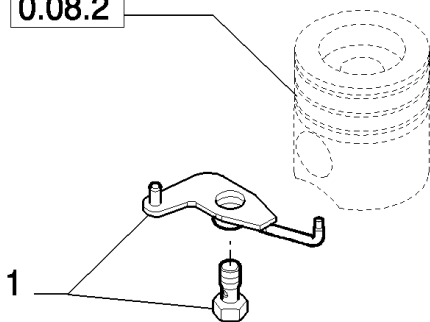

0.04.14(01) CYLINDER BARREL LUBRICATION NOZZLE (504129847)

0.04.0

0.08.2

1