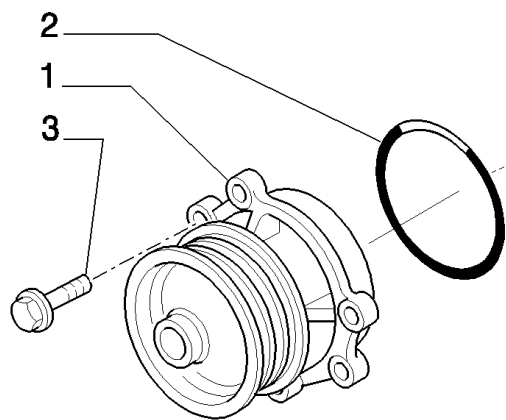

0.04.0

F2CE9684E\*E002 ENGINE - 504160468 - 84457641 (1/06- )

0.32.0(01) WATER PUMP & RELATED PARTS (99468768)

сылка	Номер детали	Кол-во	Описание
1	99483937	1	PUMP, WATER,
2	17291781	1	GASKET, D=110.72X3.53 mm
3	16586425	4	SCREW, M8X25 mm