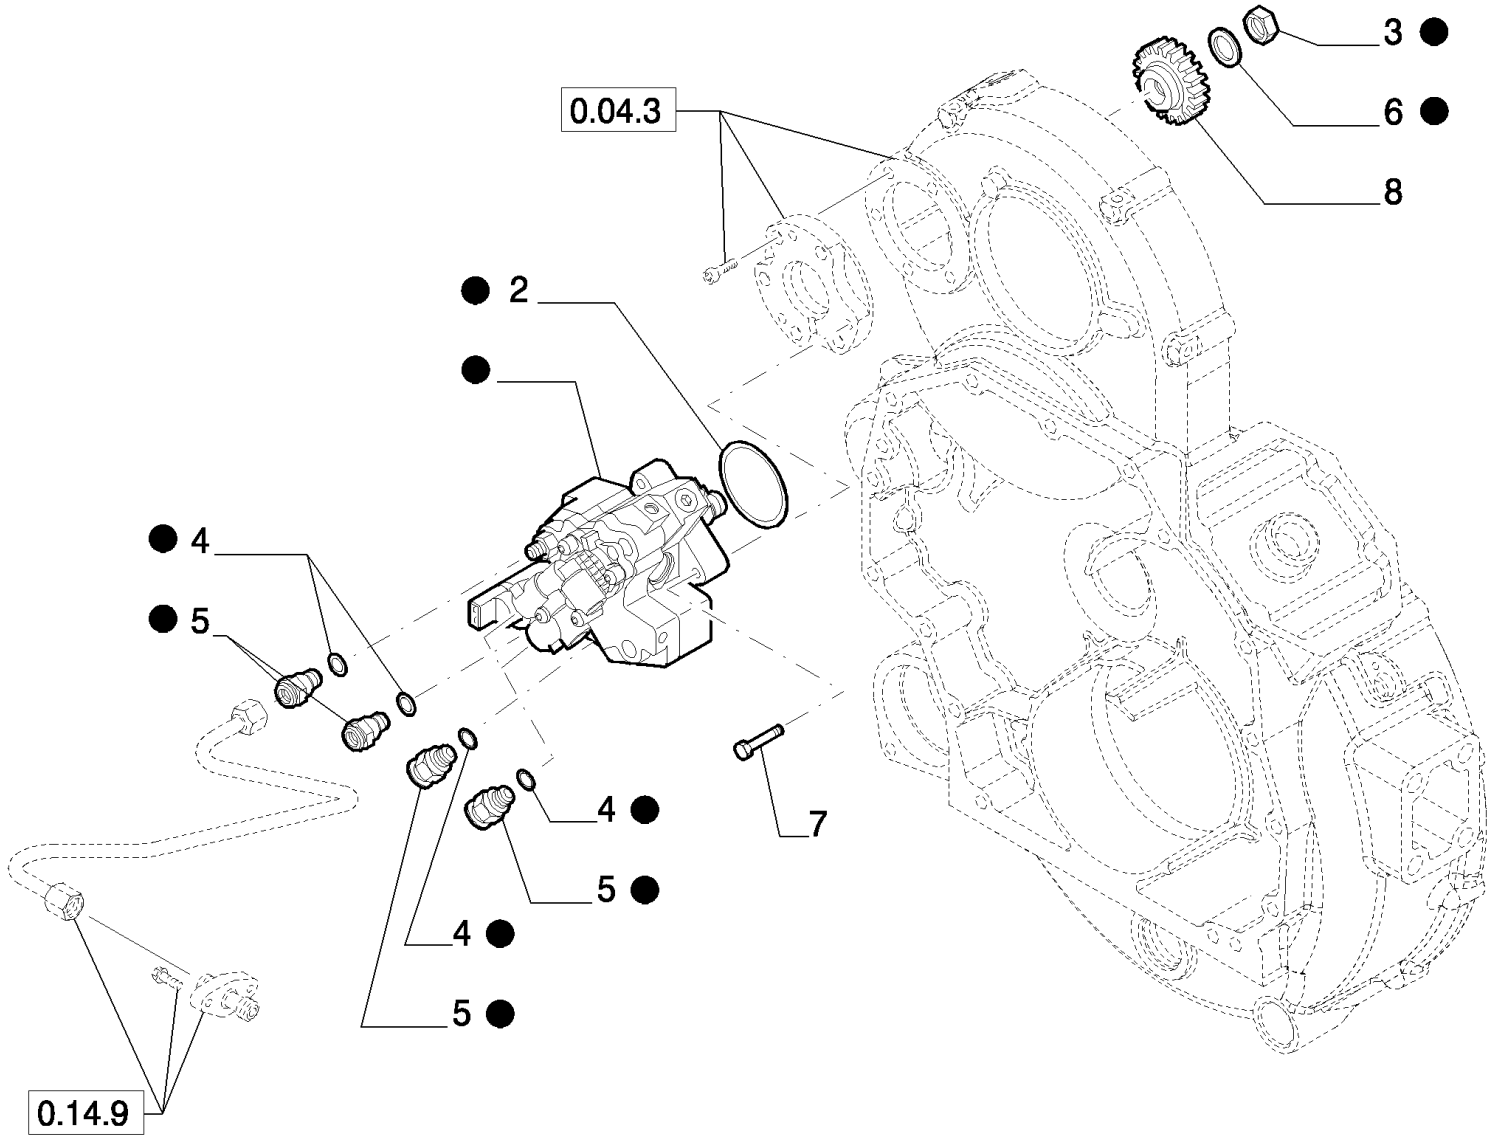

0.14.0(01) INJECTION PUMP (504129899)

F2CE9684E*E002 ENGINE - 504160468 - 84457641 (1/06-)

0.14.0(01) INJECTION PUMP (504129899)

сылка	Номер детали	Кол-во	Описание
1	4898921	1	PUMP, FUEL INJECTION, - ASSY
2	4890088	1	O-RING,
3	4890634	1	NUT, M18X1.5
4	4891385	4	GASKET,
5	4893962	4	COUPLING, QUICK, MALE,
6	4890635	1	WASHER,
7	16674034	3	SCREW, M8X40
8	504130644	1	GEAR,