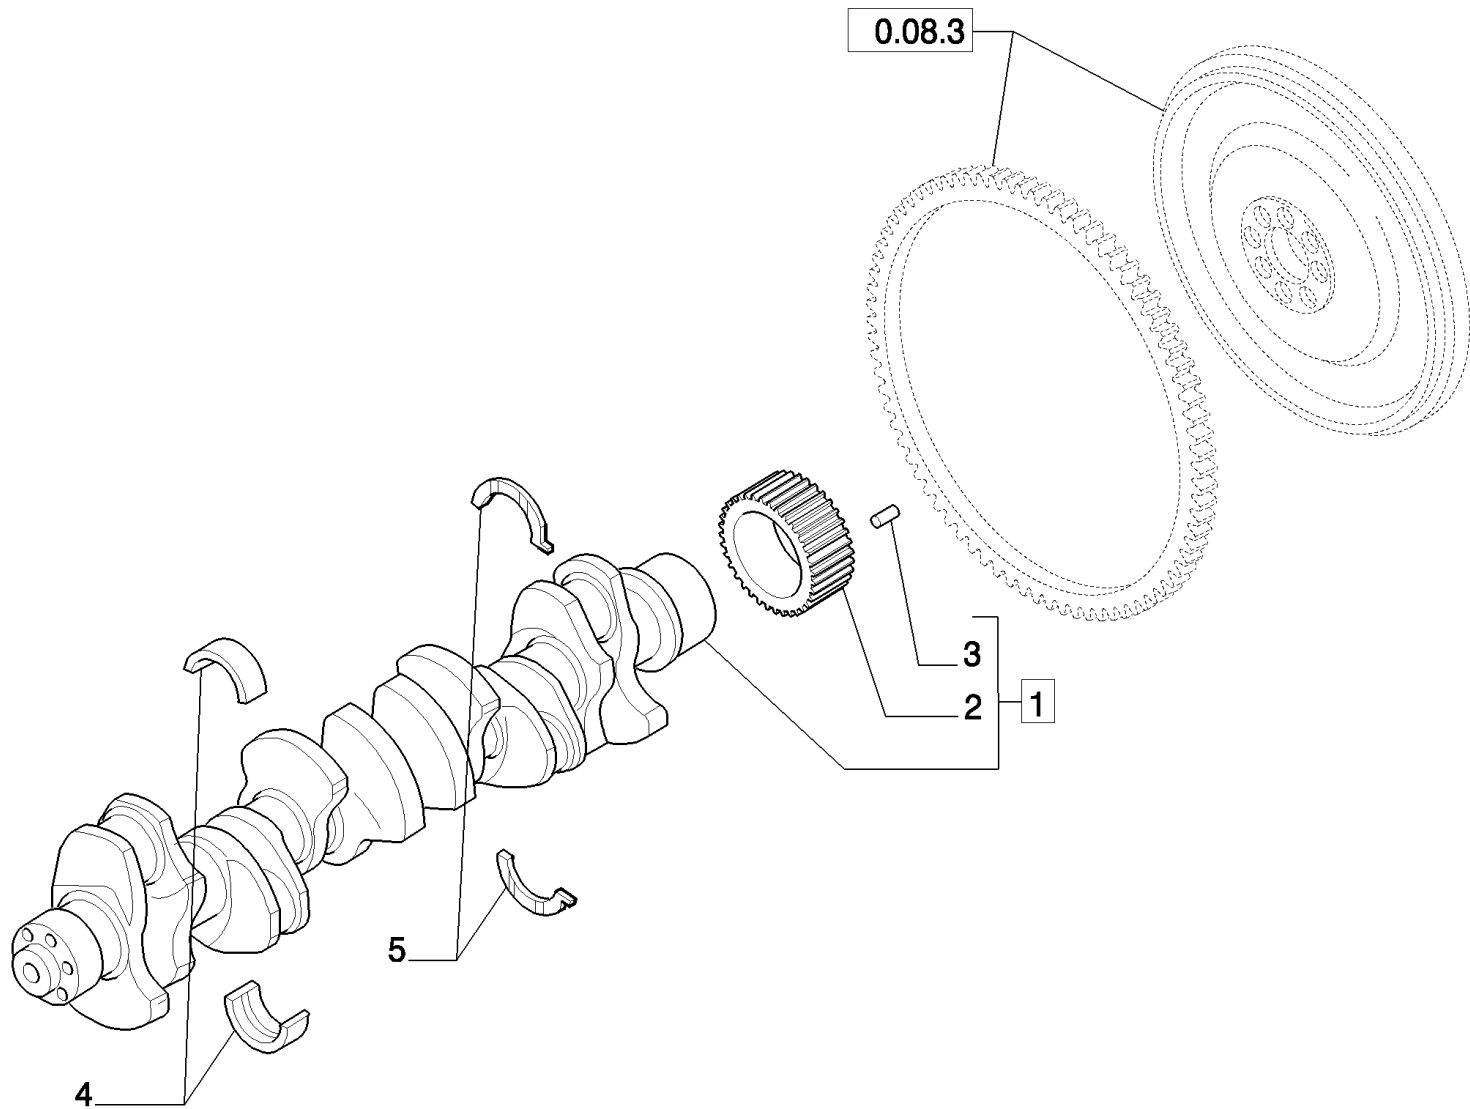

0.07.8(01) EXHAUST MANIFOLD (500322365)

0.06.0

F2CE9684E\*E002 ENGINE - 504160468 - 84457641 (1/06- )

0.07.8(01) EXHAUST MANIFOLD (500322365)

сылка	Номер детали	Кол-во	Описание
1	500306971	1	MANIFOLD, EXHAUST,
2	16731370	4	STUD, M10X30 mm
3	99453911	2	MANIFOLD, EXHAUST,
4	99454993	2	RING,
5	99454992	2	RING,
6	500305814	4	CLIP, HOSE,
7	504154202	6	GASKET, MANIFOLD,
8	99443210	24	SCREW,