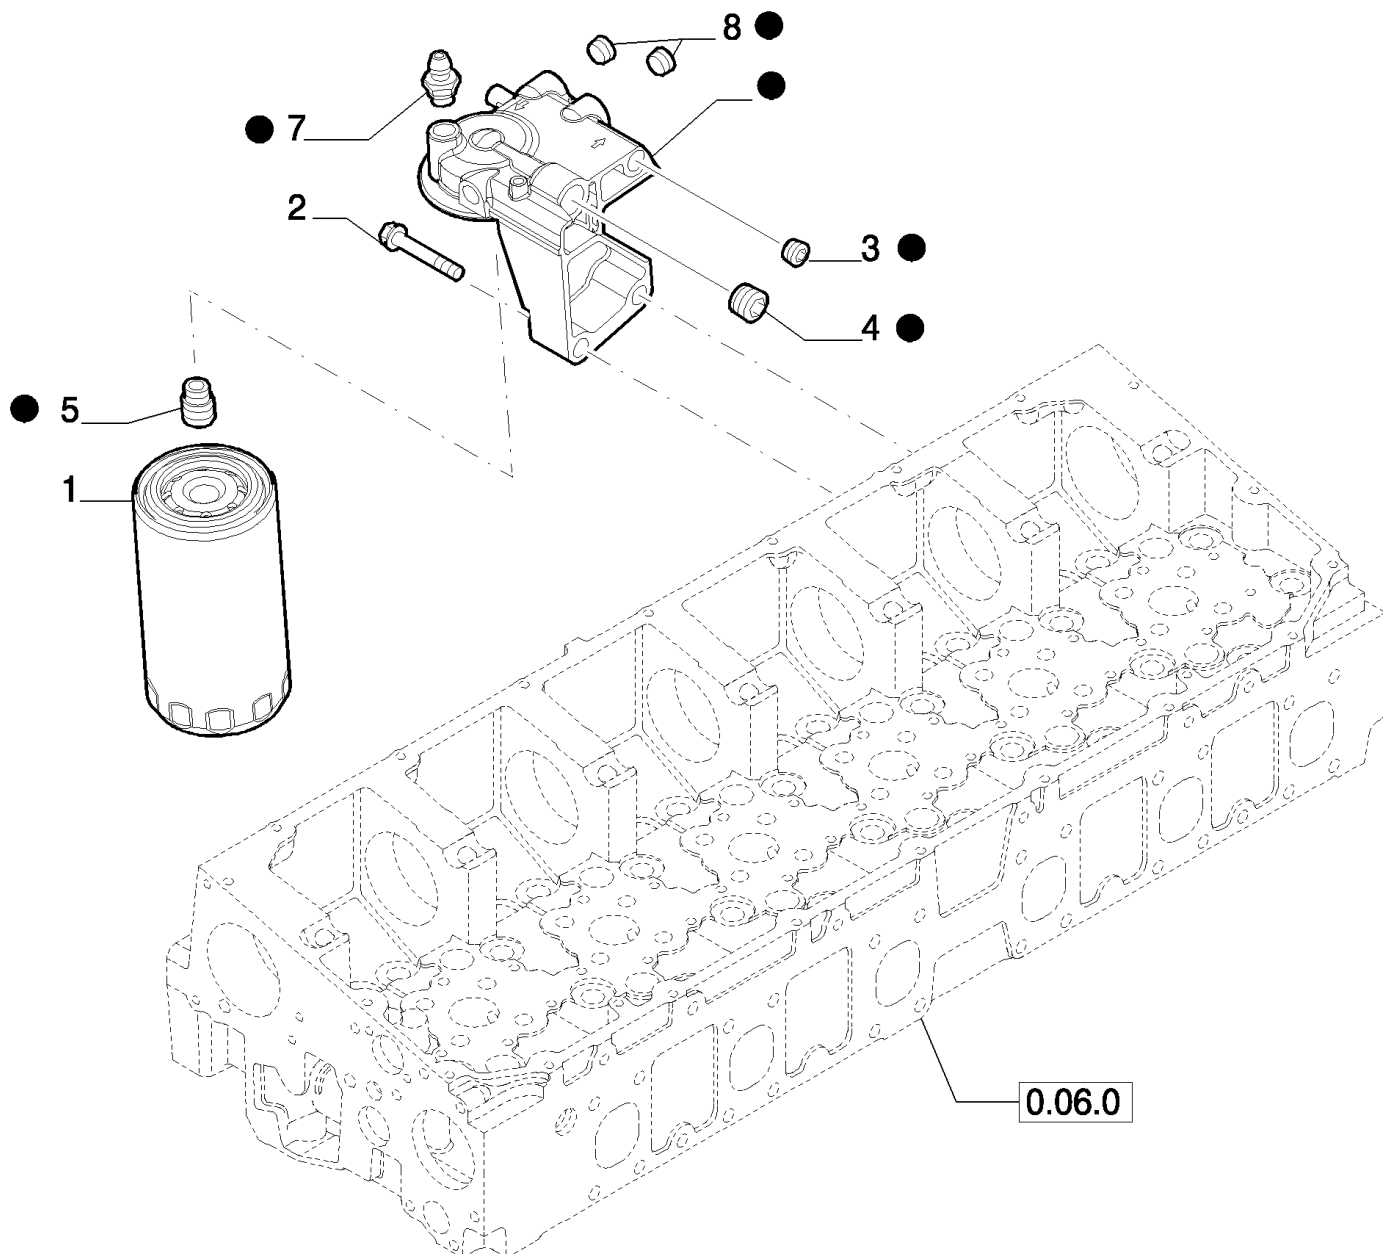

F2CE9684E*E002 ENGINE - 504160468 - 84457641 (1/06-)

0.20.0(01) FUEL FILTER & RELATED PARTS (504088016 - 504216736)

сылка	Номер детали	Кол-во	Описание
1	504199551	1	FILTER, FUEL,
2	2852295	2	SCREW, M8X40
3	99430692	1	PLUG, D=1/2"
4	98472271	1	PLUG,
5	98498837	1	FITTING, M14X1.5 - M16X1.5
6	500392440	1	SUPPORT, - ASSY
7	500304562	1	PLUG,
8	98474481	2	PLUG,