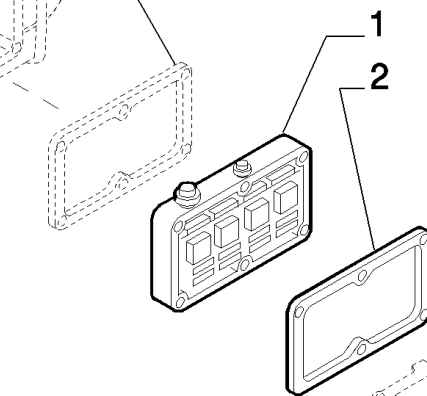

0.36.02(01) INTAKE MANIFOLD (504071599)