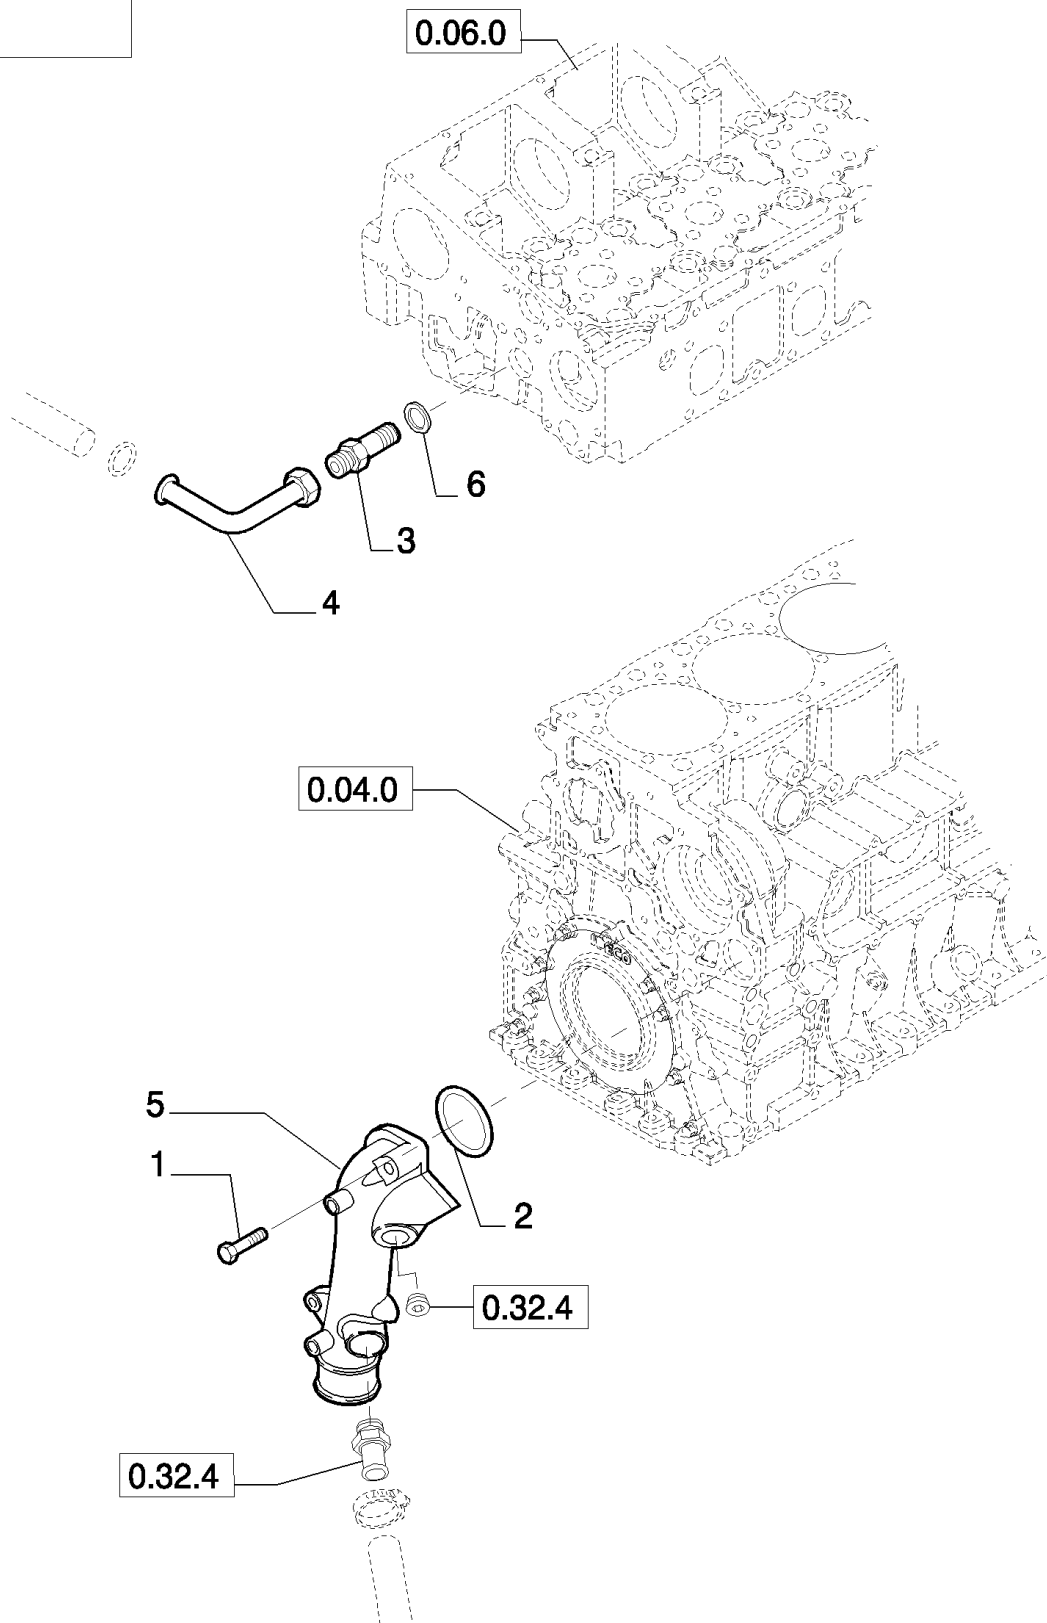

F2CE9684E*E002 ENGINE - 504160468 - 84457641 (1/06-)

0.32.3(01) WATER PUMP PIPES (504213663 - 504153553)

сылка	Номер детали	Кол-во	Описание
1	16586925	2	SCREW, M8X50 mm
2	17290081	1	GASKET, D=56.74X3.53 mm
3	504206985	1	TUBE,
4	500331700	1	TUBE, RIGID,
5	504210061	1	MANIFOLD,
6	99489016	1	GASKET,