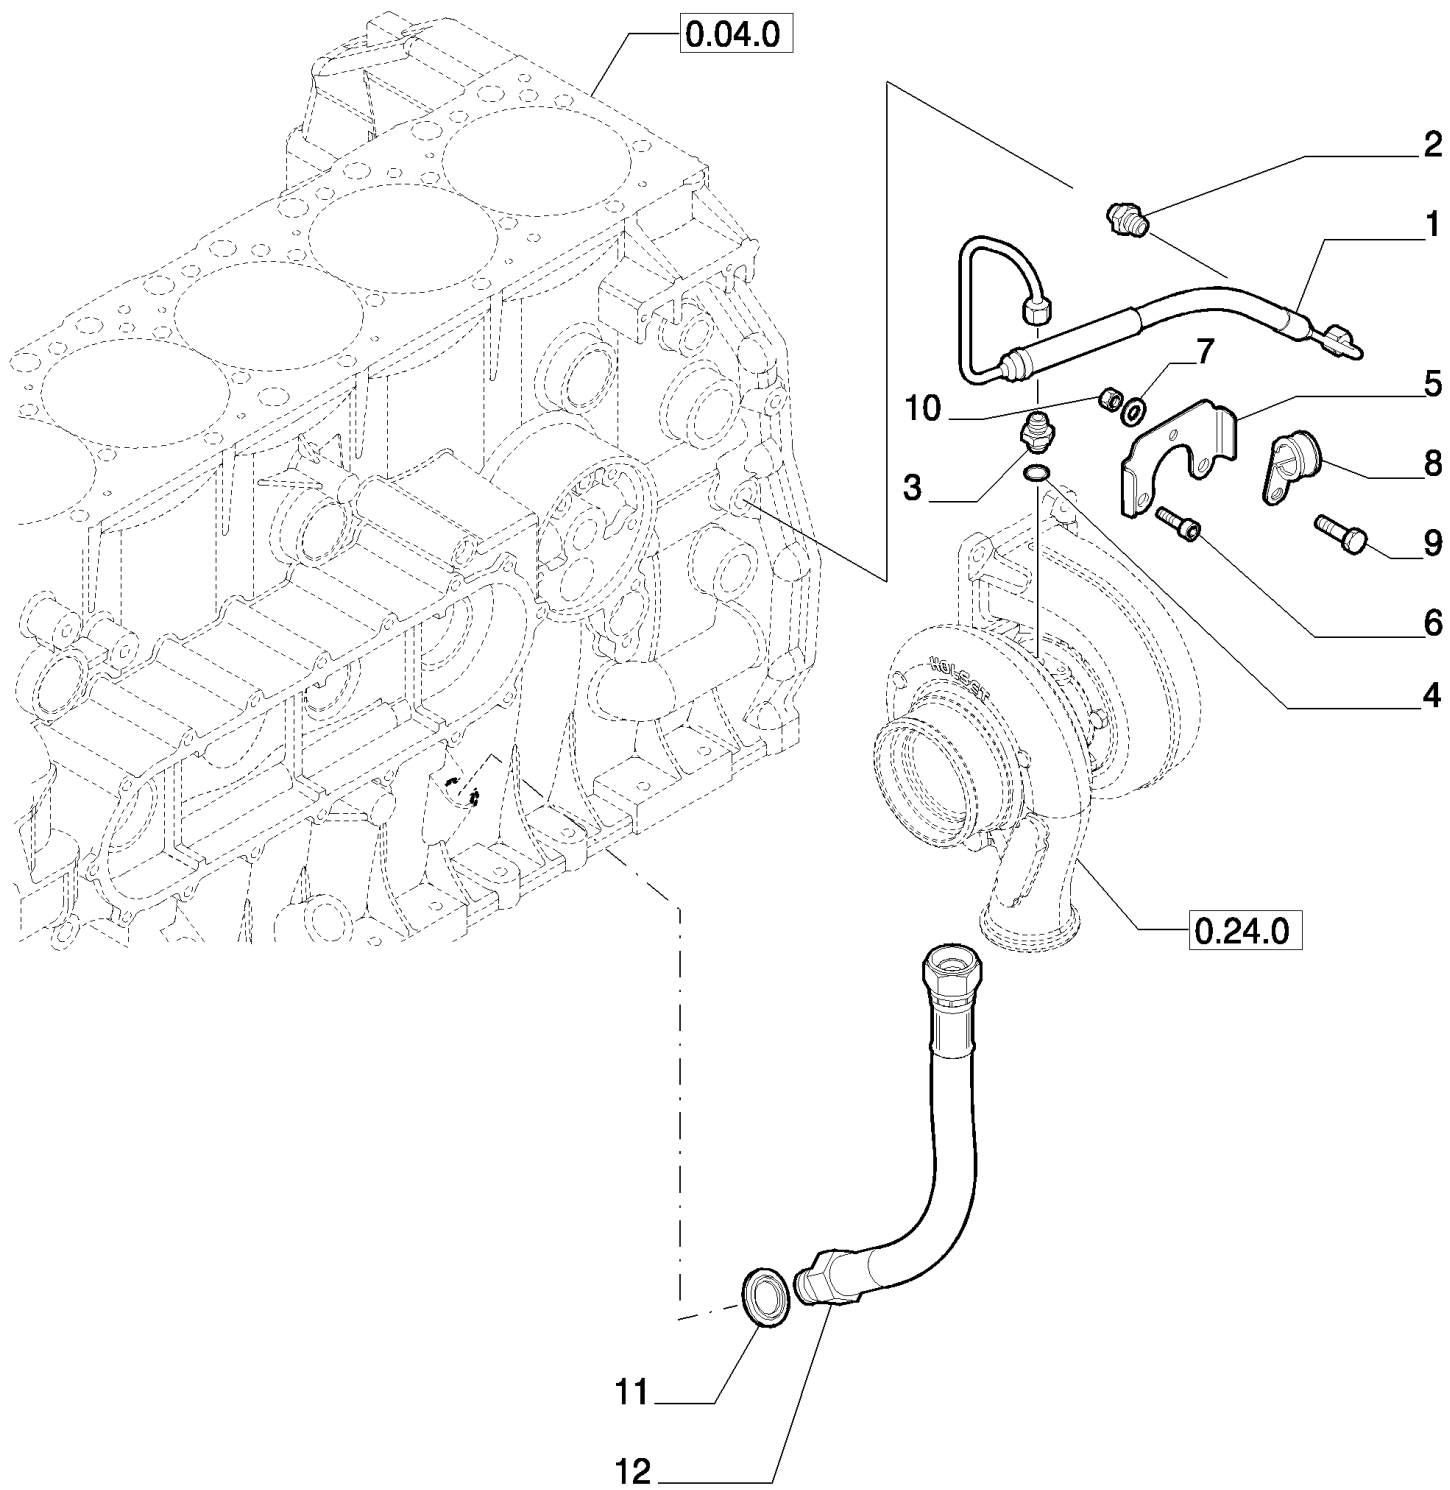

0.30.5(01) OIL PUMP PIPING (504155883)

0.04.2

F2CE9684E\*E002 ENGINE - 504160468 - 84457641 (1/06- )

0.30.5(01) OIL PUMP PIPING (504155883)

сылка	Номер детали	Кол-во	Описание
1	504155884	1	STRAINER, ELEMENT,
2	504149689	1	GASKET,
3	16586425	2	SCREW, M8X25mm
4	16597925	4	SCREW, M8X14mm