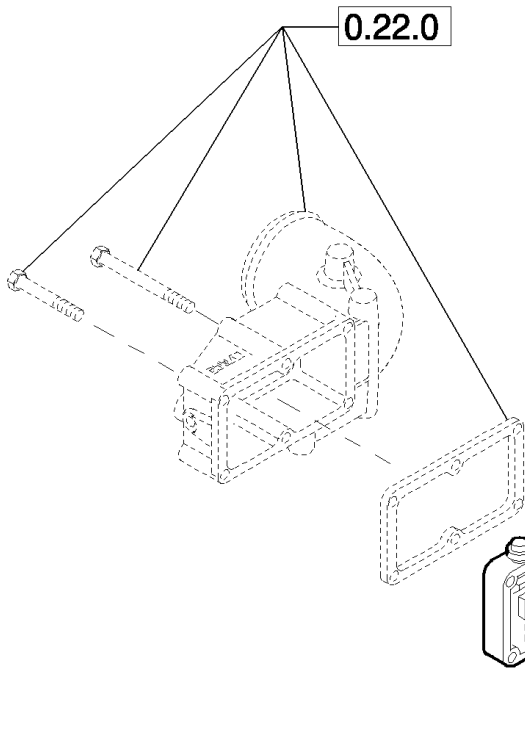

0.36.02(01) INTAKE MANIFOLD (504071599)