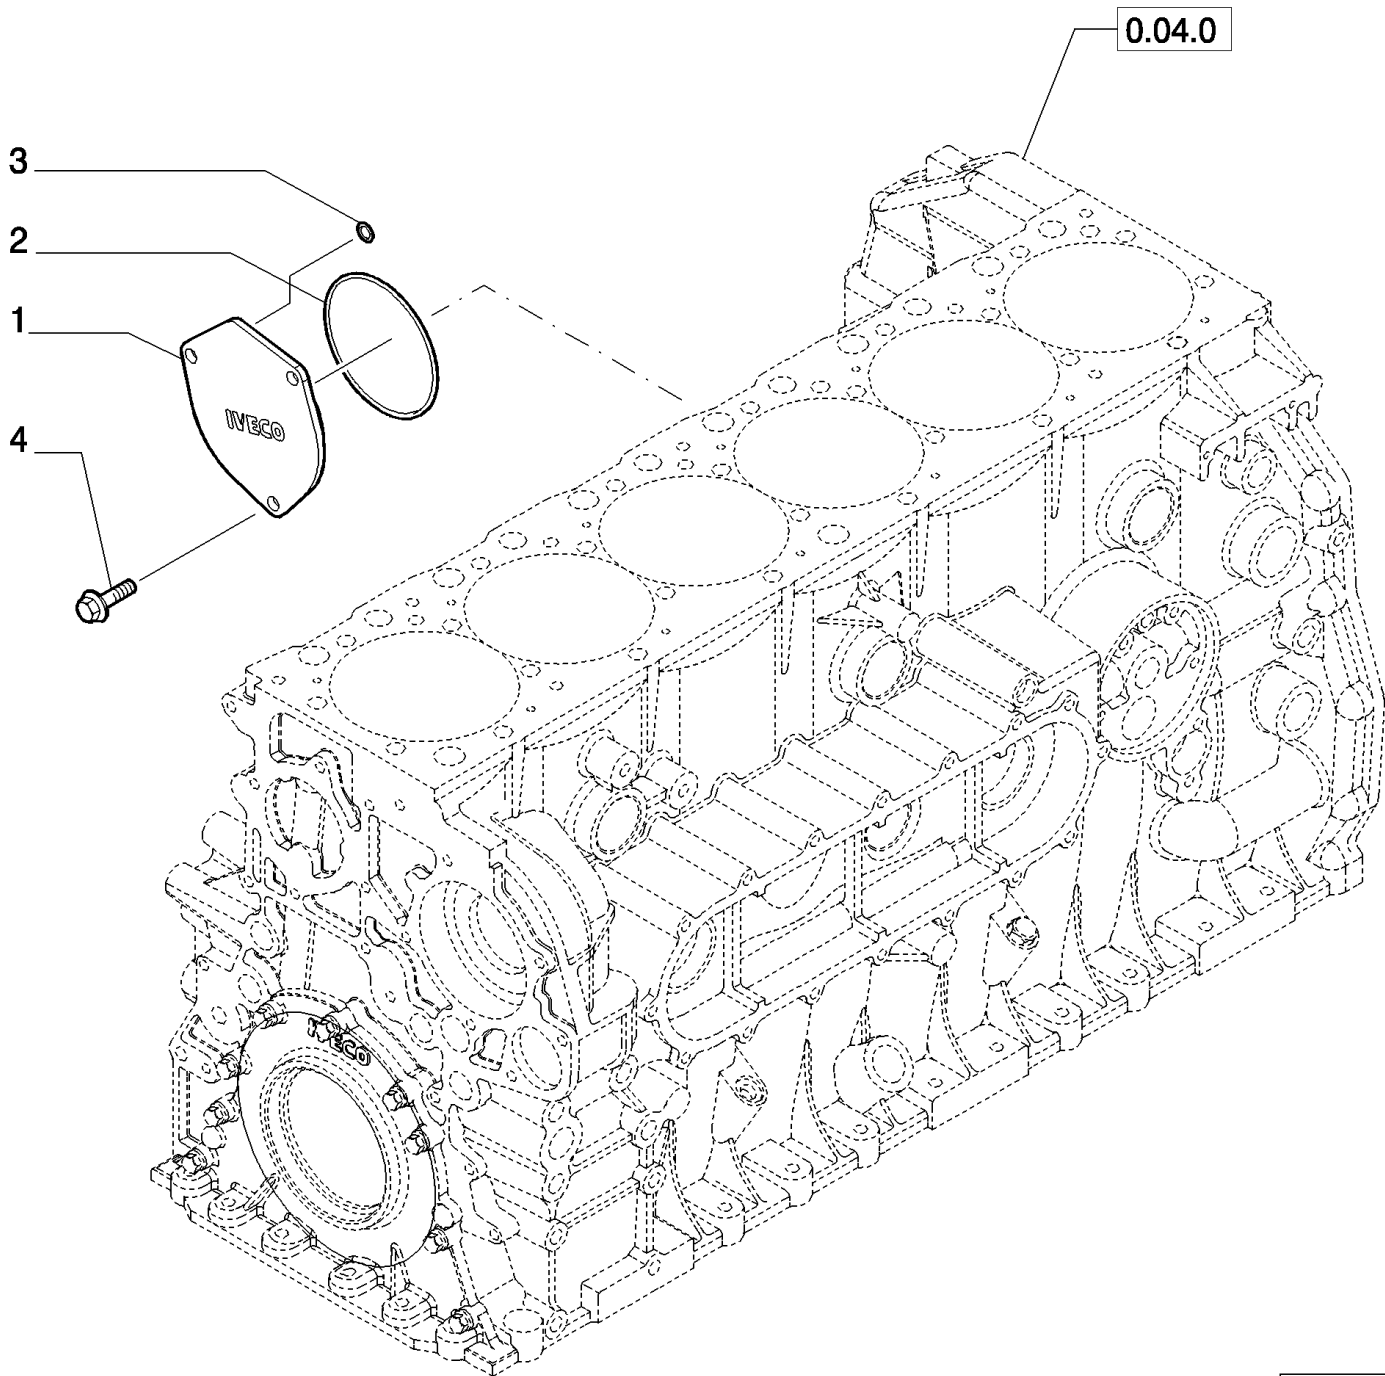

F2CE9684E\*E002 ENGINE - 504160468 - 84457641 (1/06- )

0.35.0(01) BELT PULLEY DRIVE & COVER (504150293)

сылка	Номер детали	Кол-во	Описание
1	504150292	1	COVER,
2	17292281	1	O-RING, D=126.59X3.53 mm
3	17281381	1	O-RING, D=9.19 mm
4	16587925	3	BOLT,