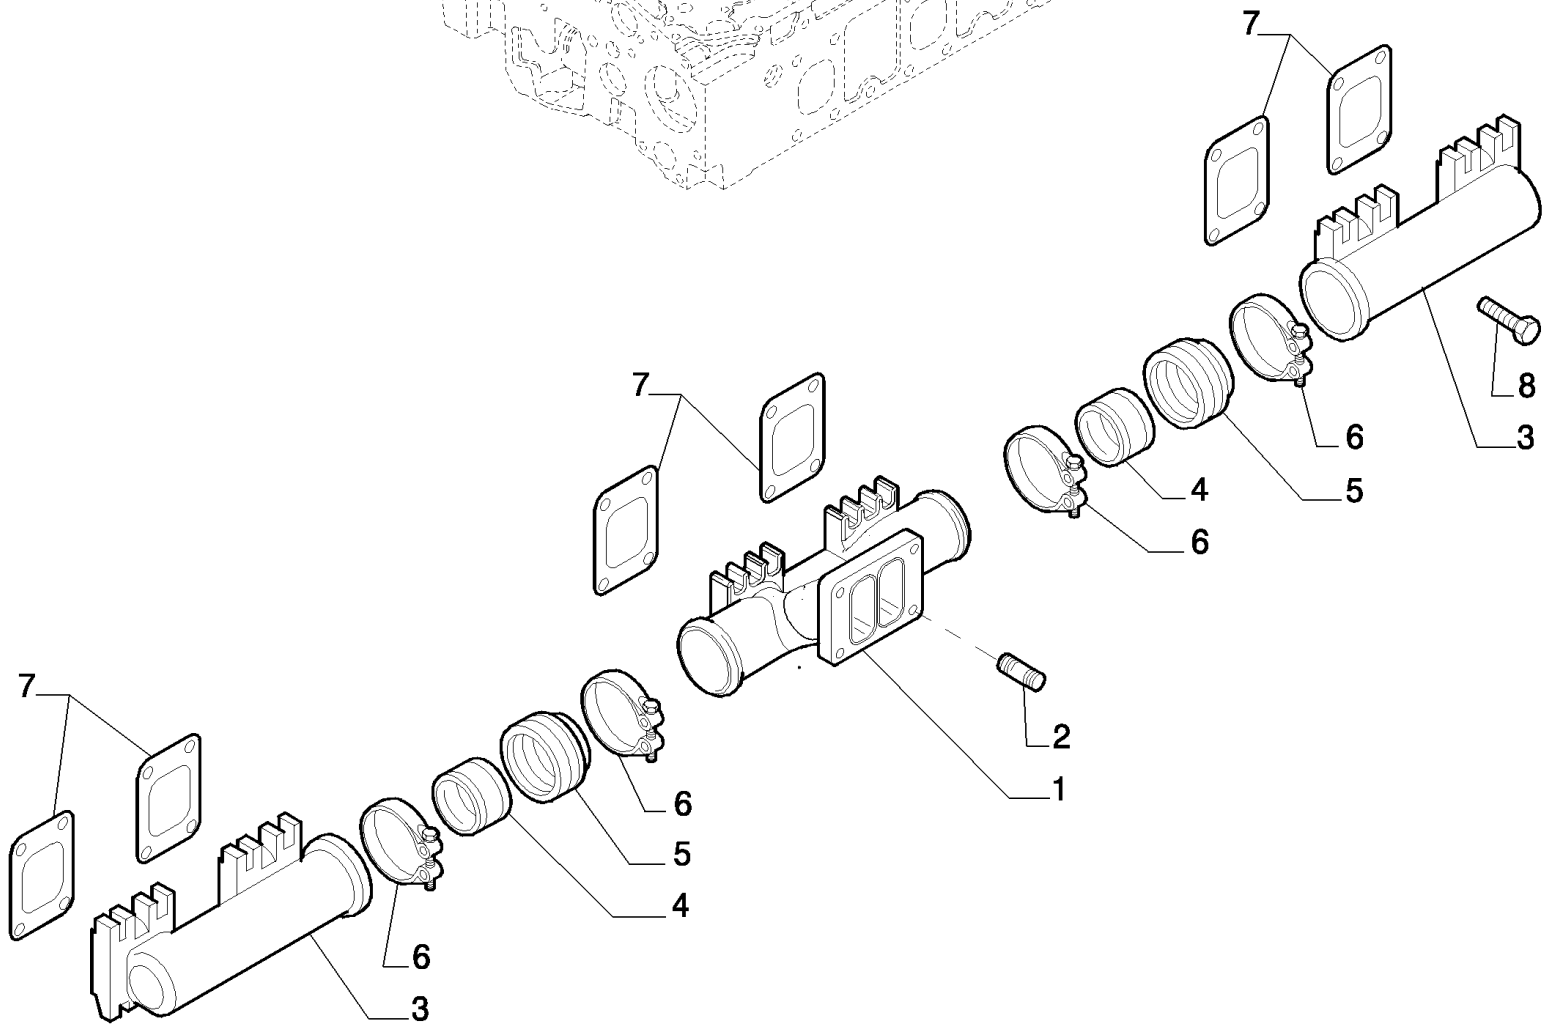

0.06.0

F2CE9684E*E002 ENGINE - 504160468 - 84457641 (1/06-)

0.07.8(01) EXHAUST MANIFOLD (500322365)

сылка	Номер детали	Кол-во	Описание
1	500306971	1	MANIFOLD, EXHAUST,
2	16731370	4	STUD, M10X30 mm
3	99453911	2	MANIFOLD, EXHAUST,
4	99454993	2	RING,
5	99454992	2	RING,
6	500305814	4	CLIP, HOSE,
7	504154202	6	GASKET, MANIFOLD,
8	99443210	24	SCREW,