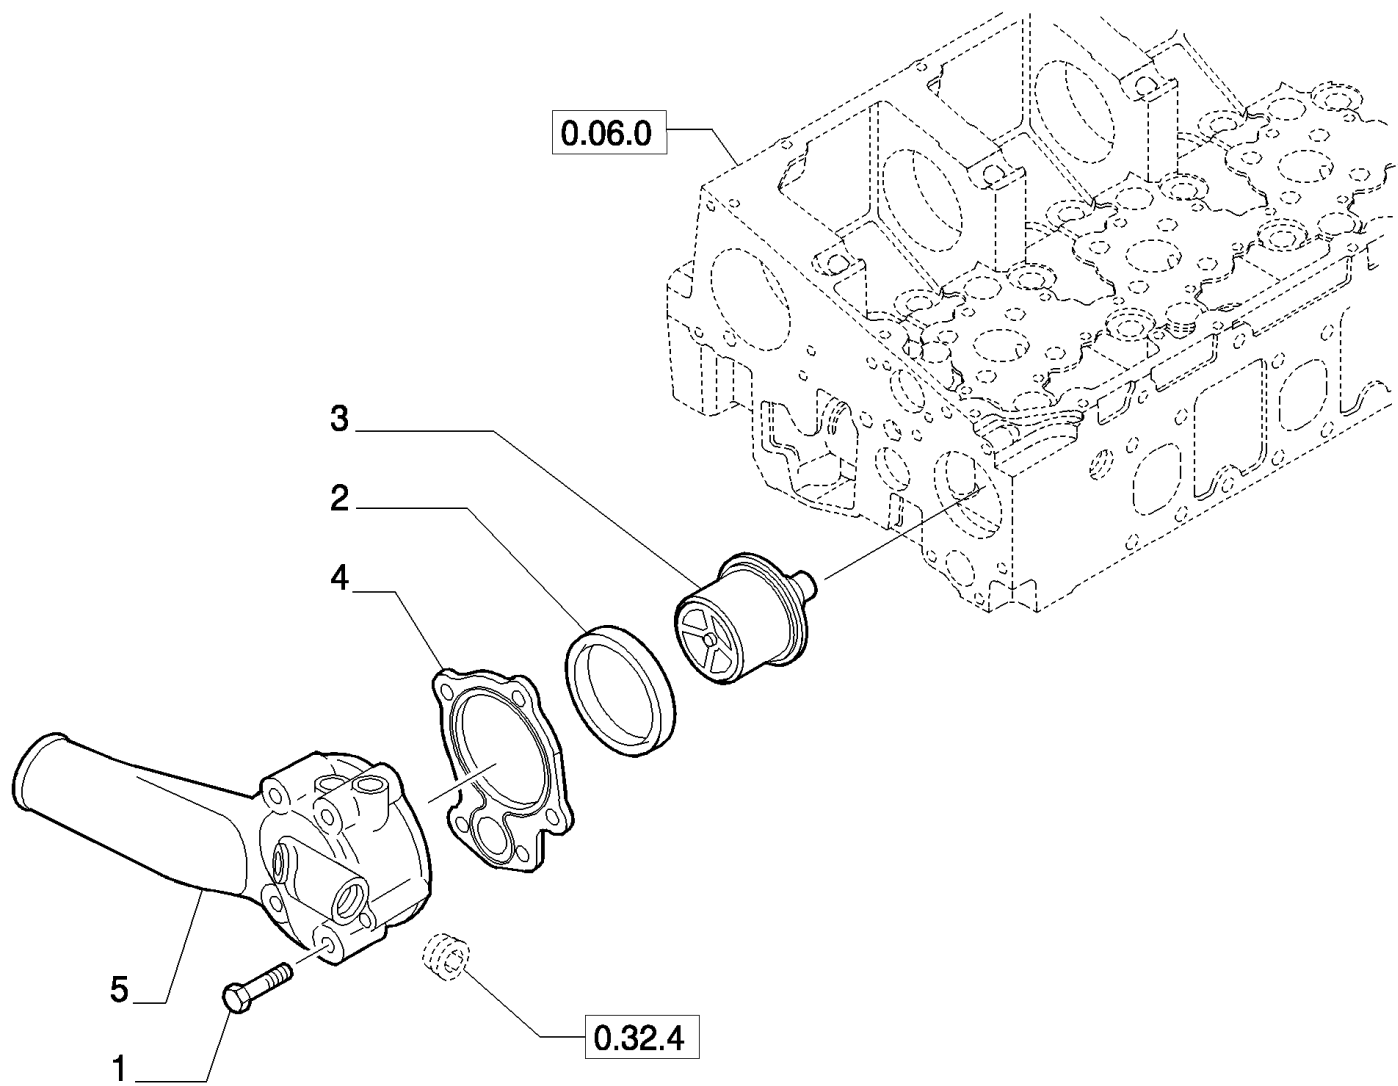

F2CE9684E*E002 ENGINE - 504160468 - 84457641 (1/06-)

0.32.6(01) TEMPERATURE CONTROL (THERMOSTAT) - (504150920-504072032)

сылка	Номер детали	Кол-во	Описание
1	16592525	5	SCREW, M6X70 mm
2	98451661	1	SEAL, D=57.7X67.5 mm
3	504096443	1	THERMOSTAT,
4	99443426	1	GASKET,
5	504150921	1	BODY,