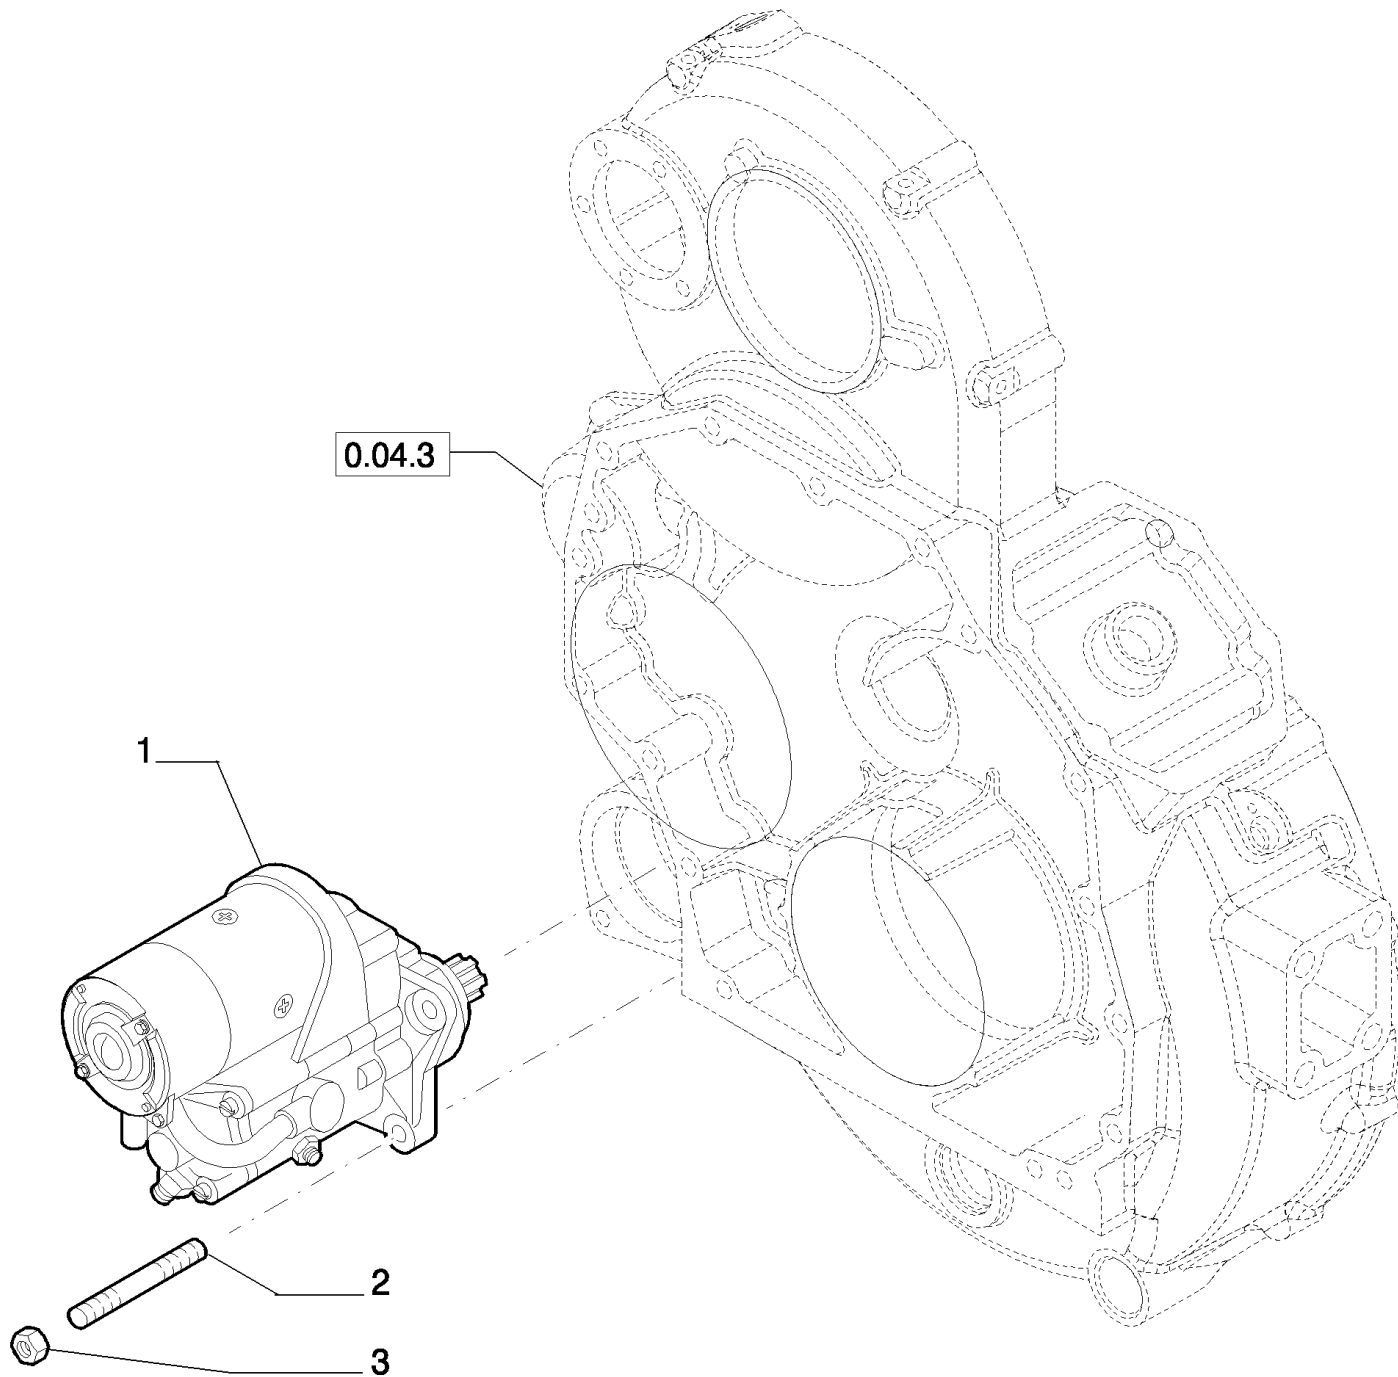

0.36.0(01) STARTER MOTOR (99457805)

0.36.0(01) STARTER MOTOR (99457805)

сылка	Номер детали	Кол-во	Описание
1	99432760	1	MOTOR, STARTER,
2	16748624	3	STUD, M10X30 mm
3	2852236	3	NUT, M10