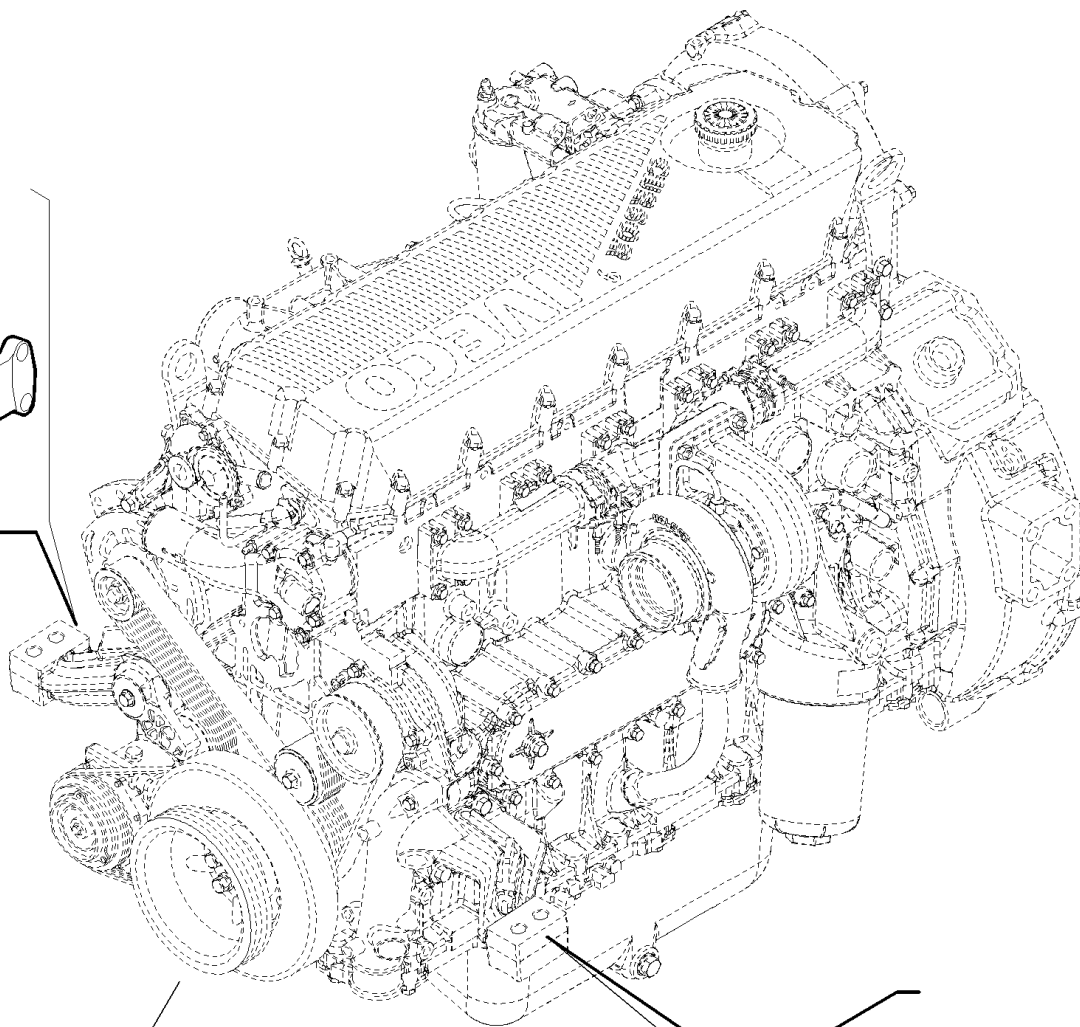

0.04.4(01) ENGINE SUSPENSION (504129590)

0.02.1