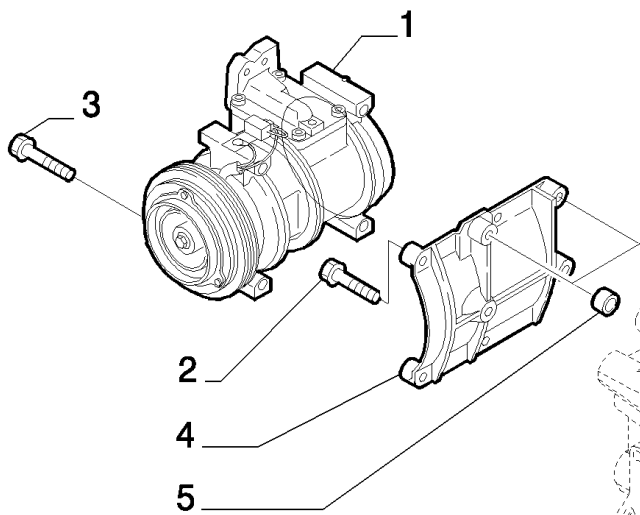

F2CE9684E*E002 ENGINE - 504160468 - 84457641 (1/06-)

0.39.0(01) COMPRESSOR, AIRCOND.(504166236)

сылка	Номер детали	Кол-во	Описание
1	500341617	1	COMPRESSOR, AIRCOND., - ASSY
2	2852355	1	SCREW, M10X25mm
2	2852326	3	SCREW, M10X40mm
3	16592324	2	SCREW, M8X410mm
3	2852267	2	SCREW, M8X90mm
4	504165038	1	BRACKET,
5	98405462	1	DOWEL,