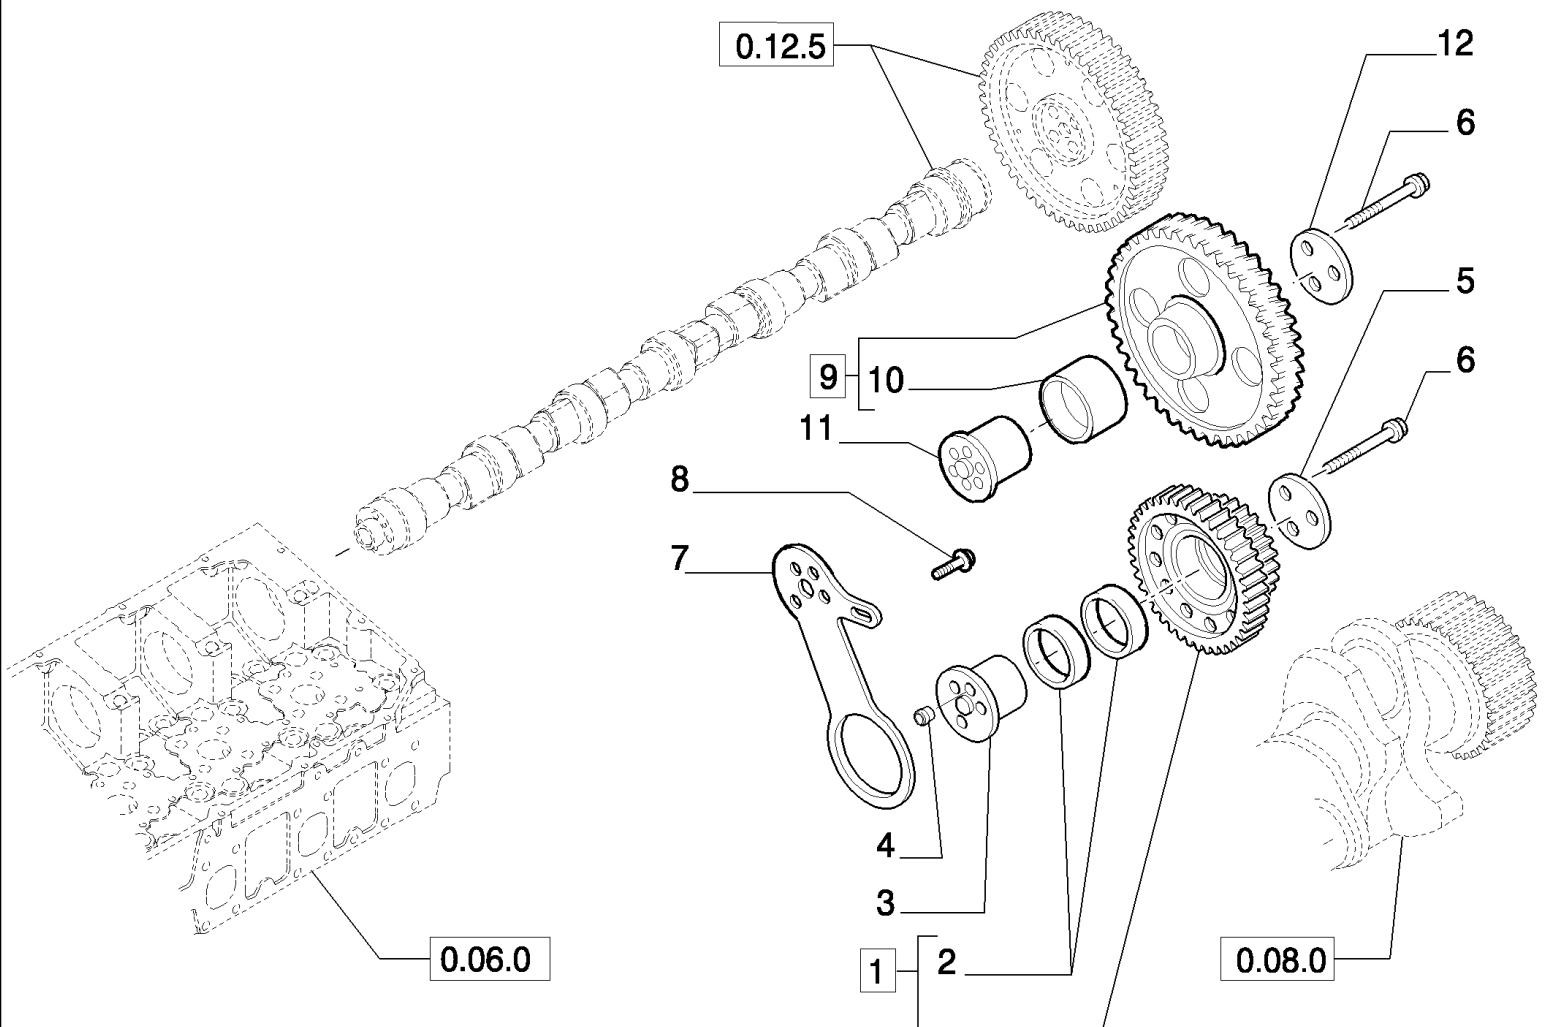

0.10.0(01) INTERMEDIATE CONTROLS (504129274)

F2CE9684E*E002 ENGINE - 504160468 - 84457641 (1/06-)

0.10.0(01) INTERMEDIATE CONTROLS (504129274)

сылка	Номер детали	Кол-во	Описание
1	504124648	1	GEAR, - ASSY
2	504001674	2	BUSHING,
3	504127832	1	SPACER,
4	504002500	1	DOWEL,
5	504128376	1	WASHER, THRUST,
6	16679034	6	SCREW, M12X90
7	504126996	1	RETAINER,
8	500356757	1	SCREW, M8X1,25X16
9	504124654	1	GEAR,
10	99432141	2	BUSHING,
11	504133017	1	SPACER,
12	99483931	1	WASHER, LOCK,