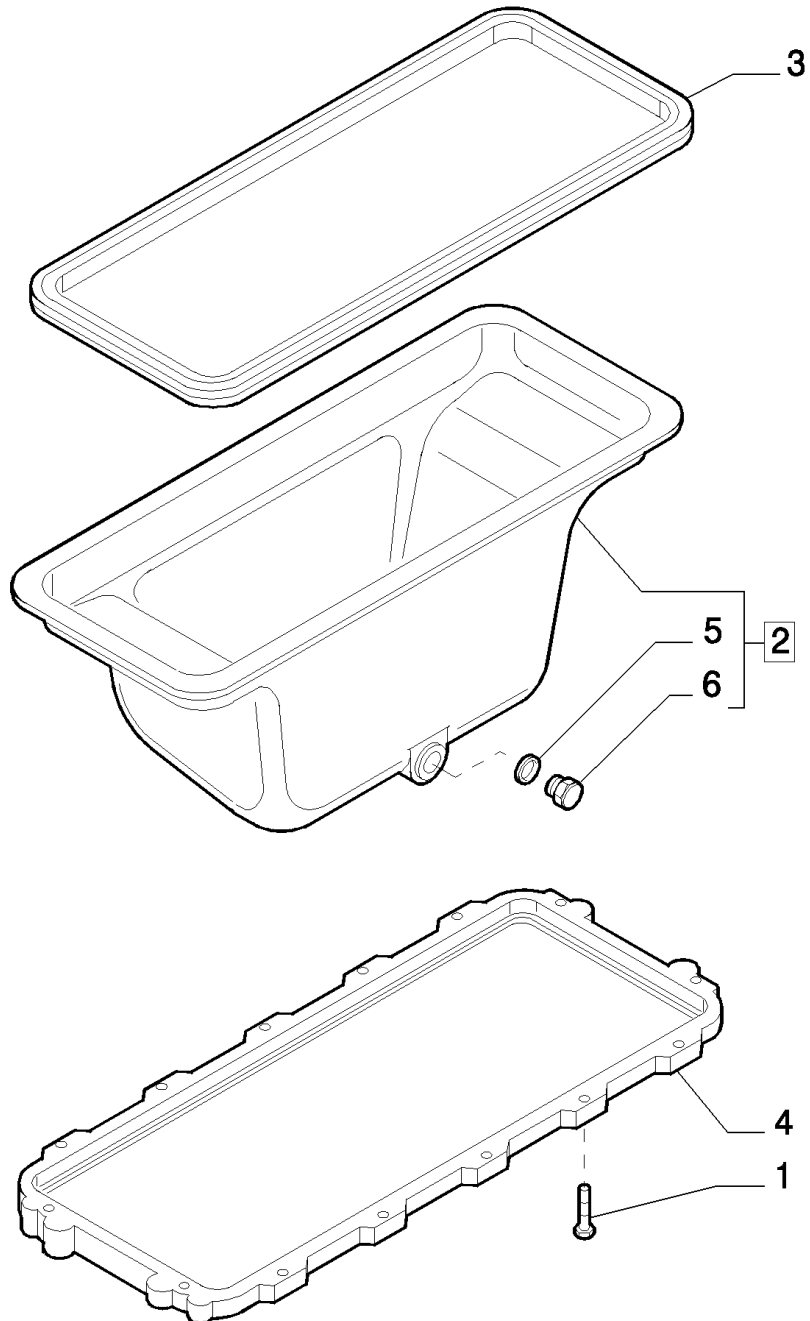

0.04.2(01) OIL SUMP & RELATED PARTS (504143995)

F2CE9684E*E002 ENGINE - 504160468 - 84457641 (1/06-)

0.04.2(01) OIL SUMP & RELATED PARTS (504143995)

сылка	Номер детали	Кол-во	Описание
1	2852803	14	SCREW, M10X45
2	504143834	1	SUMP, - ASSY
3	504125618	1	GASKET,
4	504143828	1	SPACER,
5	16508460	1	GASKET, D=22X27X1.5 mm
6	16992611	1	PLUG, M22X1,5