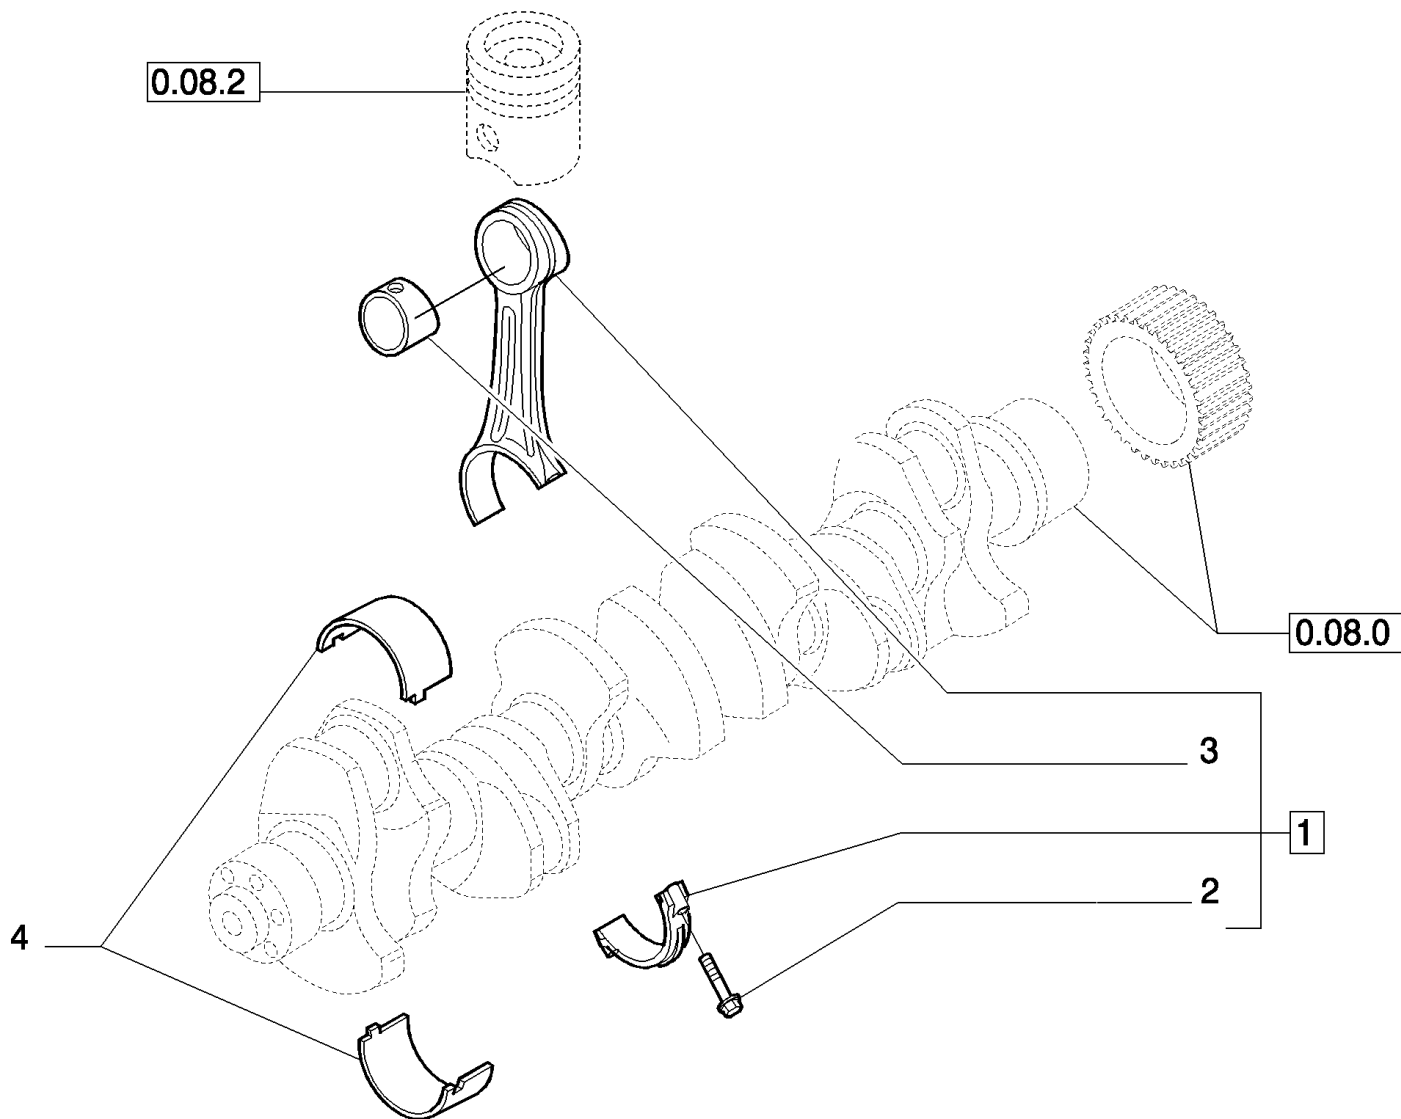

0.08.1(01) CONNECTING ROD ENGINE (504128698)

F2CE9684E*E002 ENGINE - 504160468 - 84457641 (1/06-)

0.08.1(01) CONNECTING ROD ENGINE (504128698)

сылка	Номер детали	Кол-во	Описание
1	504128706	6	ROD, CONNECTING, - ASSY
2	504126229	2	SCREW,
3	504126231	1	BUSHING,
4	8094907	6	SET, CONN ROD BRGS (STD), - RED (STD)
4	8094908	6	SET, CONN ROD BRGS (STD), - GREEN (STD)
4	8094909	6	SET OF CONN ROD BRGS U/S, -RED BLACK (- 0,127)
4	8094910	6	SET OF CONN ROD BRGS U/S, - GREEN BLACK (- 0,127)
4	8094911	6	SET OF CONN ROD BRGS U/S, - RED (- 0,254)
4	8094912	6	SET OF CONN ROD BRGS U/S, - GREEN - 0,254
4	8094913	6	SET OF CONN ROD BRGS U/S, - RED (- 0,508)
4	8094914	6	SET OF CONN ROD BRGS U/S, - GREEN (- 0,508)