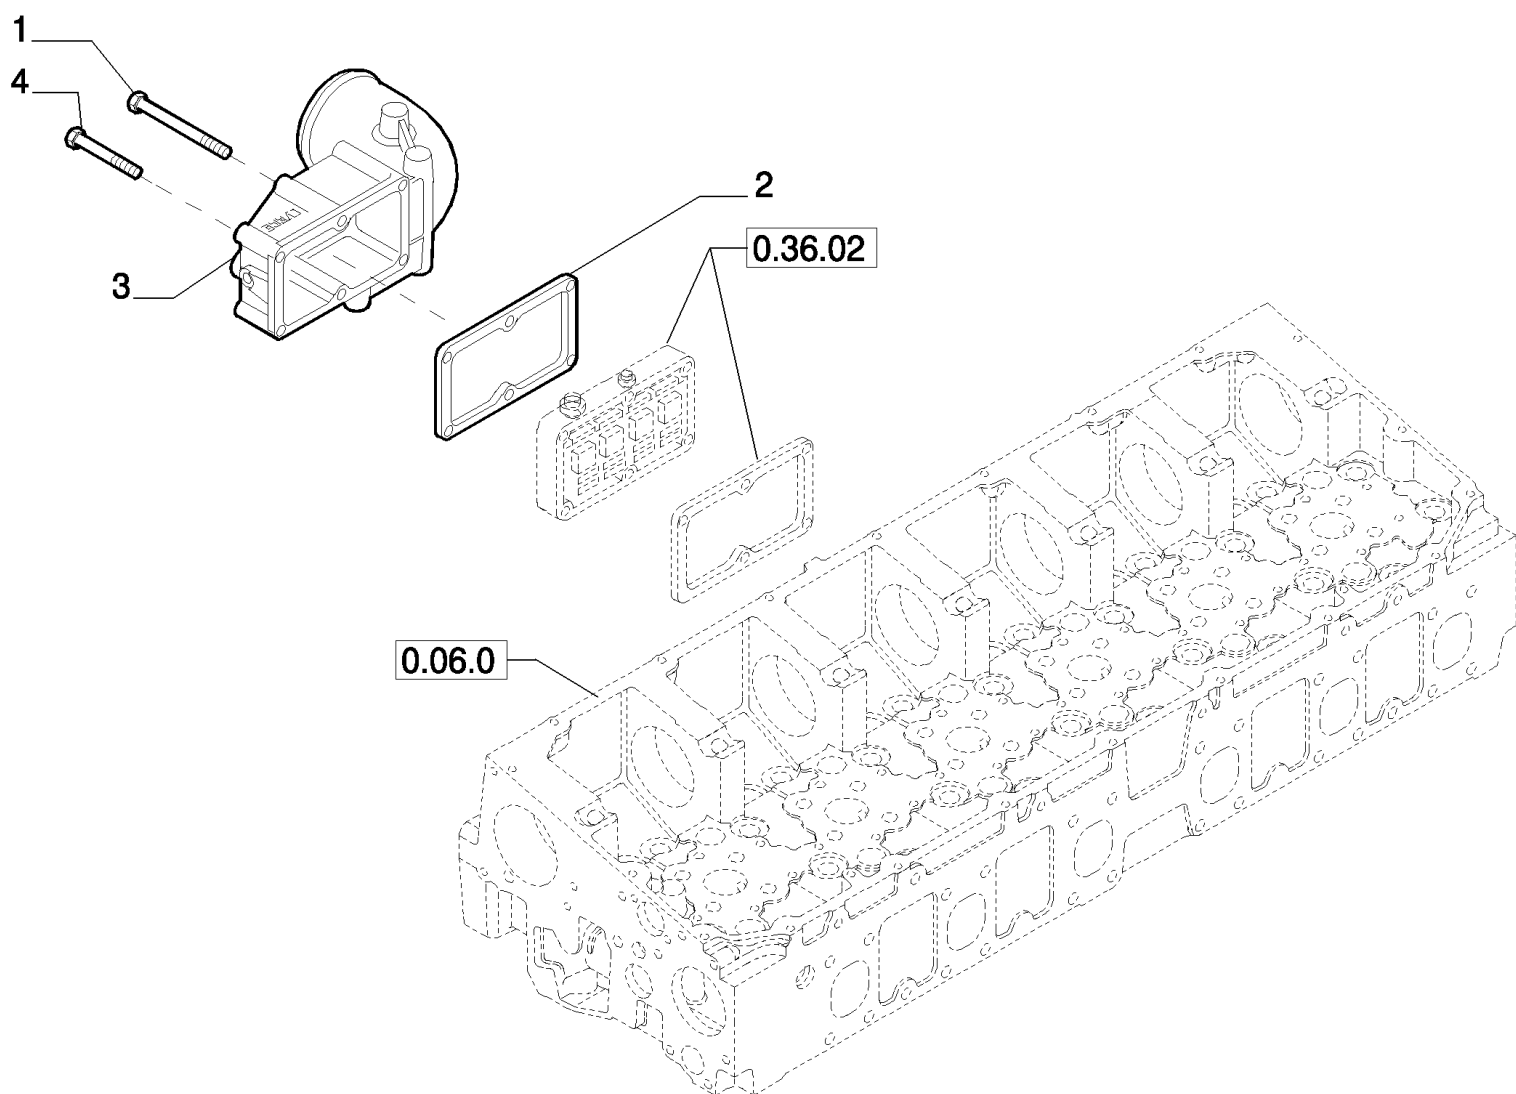

0.22.0(01) AIR LINES (504067192)

F2CE9684E*E002 ENGINE - 504160468 - 84457641 (1/06-)

0.22.0(01) AIR LINES (504067192)

сылка	Номер детали	Кол-во	Описание
1	16599225	4	SCREW, M10X140 mm
2	504026624	1	GASKET,
3	504074691	1	PIPE,
4	16593125	2	SCREW, M10X100 mm