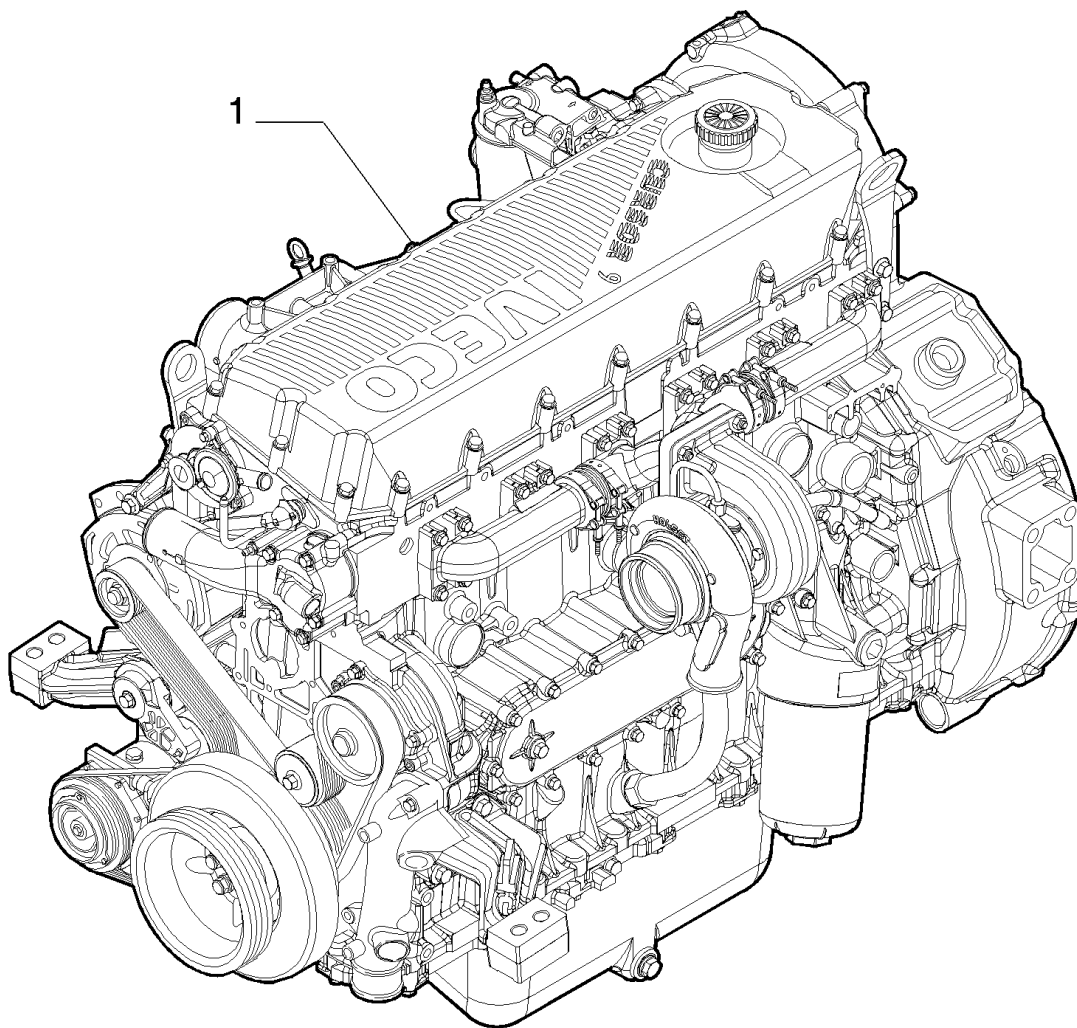

0.02.1(01) ENGINE ASSY (504160468)

F2CE9684E\*E002 ENGINE - 504160468 - 84457641 (1/06- )

0.02.1(01) ENGINE ASSY (504160468)

сылка	Номер детали	Кол-во	Описание
-------	--------------	--------	----------

1	84457641	1	ENGINE, - ASSY (F2CE9684E*E002
2	8094890	1	KIT, ENGINE OVERHAUL,
3	8094891	1	KIT, ENGINE TOP GASKETS,