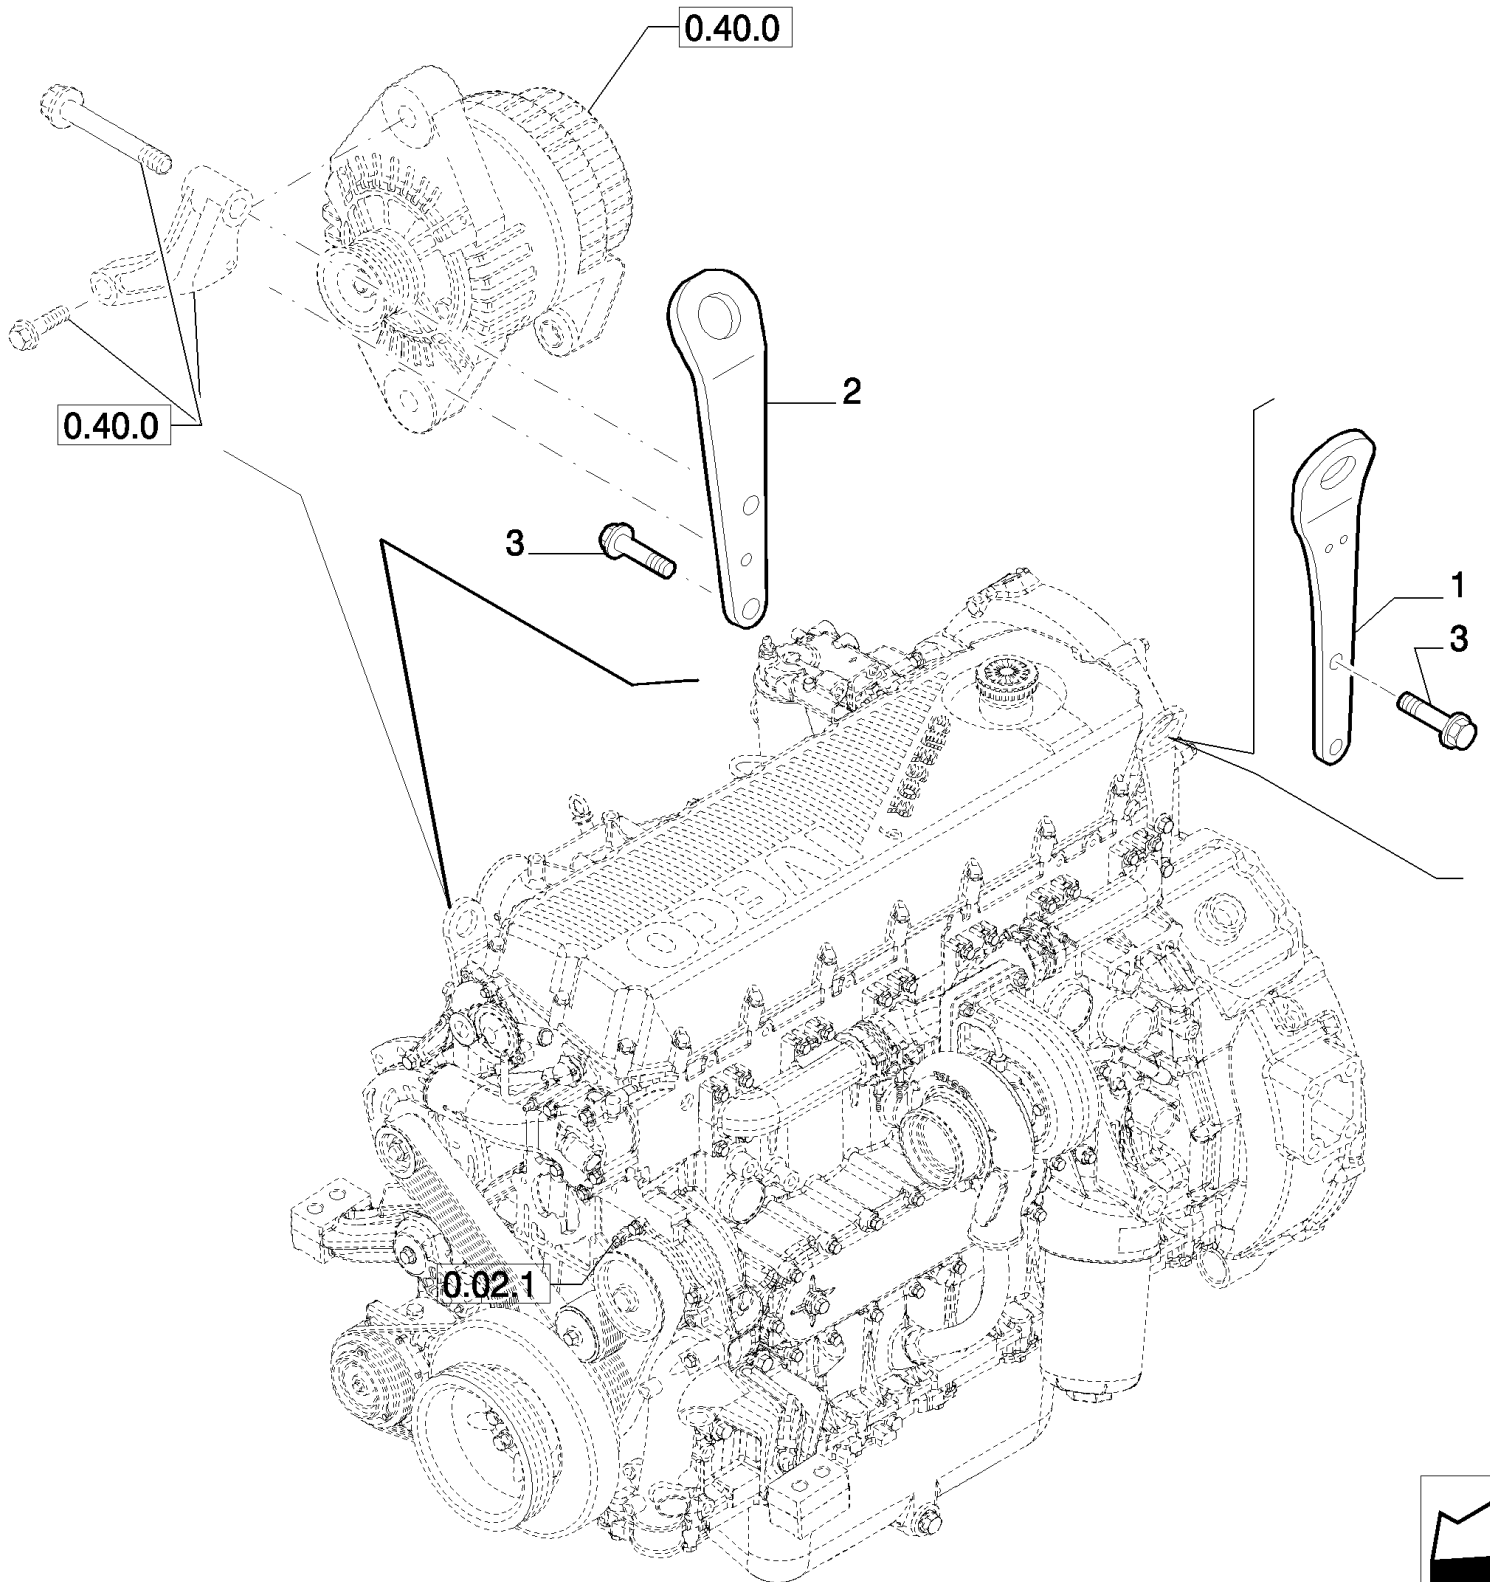

2	42535660	4	BOLT,
---	----------	---	-------

0.40.0(01) ALTERNATOR (504214249)

F2CE9684E\*E002 ENGINE - 504160468 - 84457641 (1/06- )

0.40.0(01) ALTERNATOR (504214249)

сылка	Номер детали	Кол-во	Описание
1	16587425	1	SCREW, M10X1.5X40mm
2	2854424	1	SCREW, M10X70 mm
3	16600024	1	SCREW, M12X160 mm
4	17038425	1	NUT, M12
5	16692024	1	SCREW, M10X20mm
6	98405462	2	DOWEL, D=10.2 mm
7	16934525	1	SCREW,
8	504212823	1	BRACKET,
9	504212894	1	BRACKET,
10	16588624	1	SCREW,
11	504212809	1	ALTERNATOR,
12	17095314	1	WASHER, D=12X24 mm