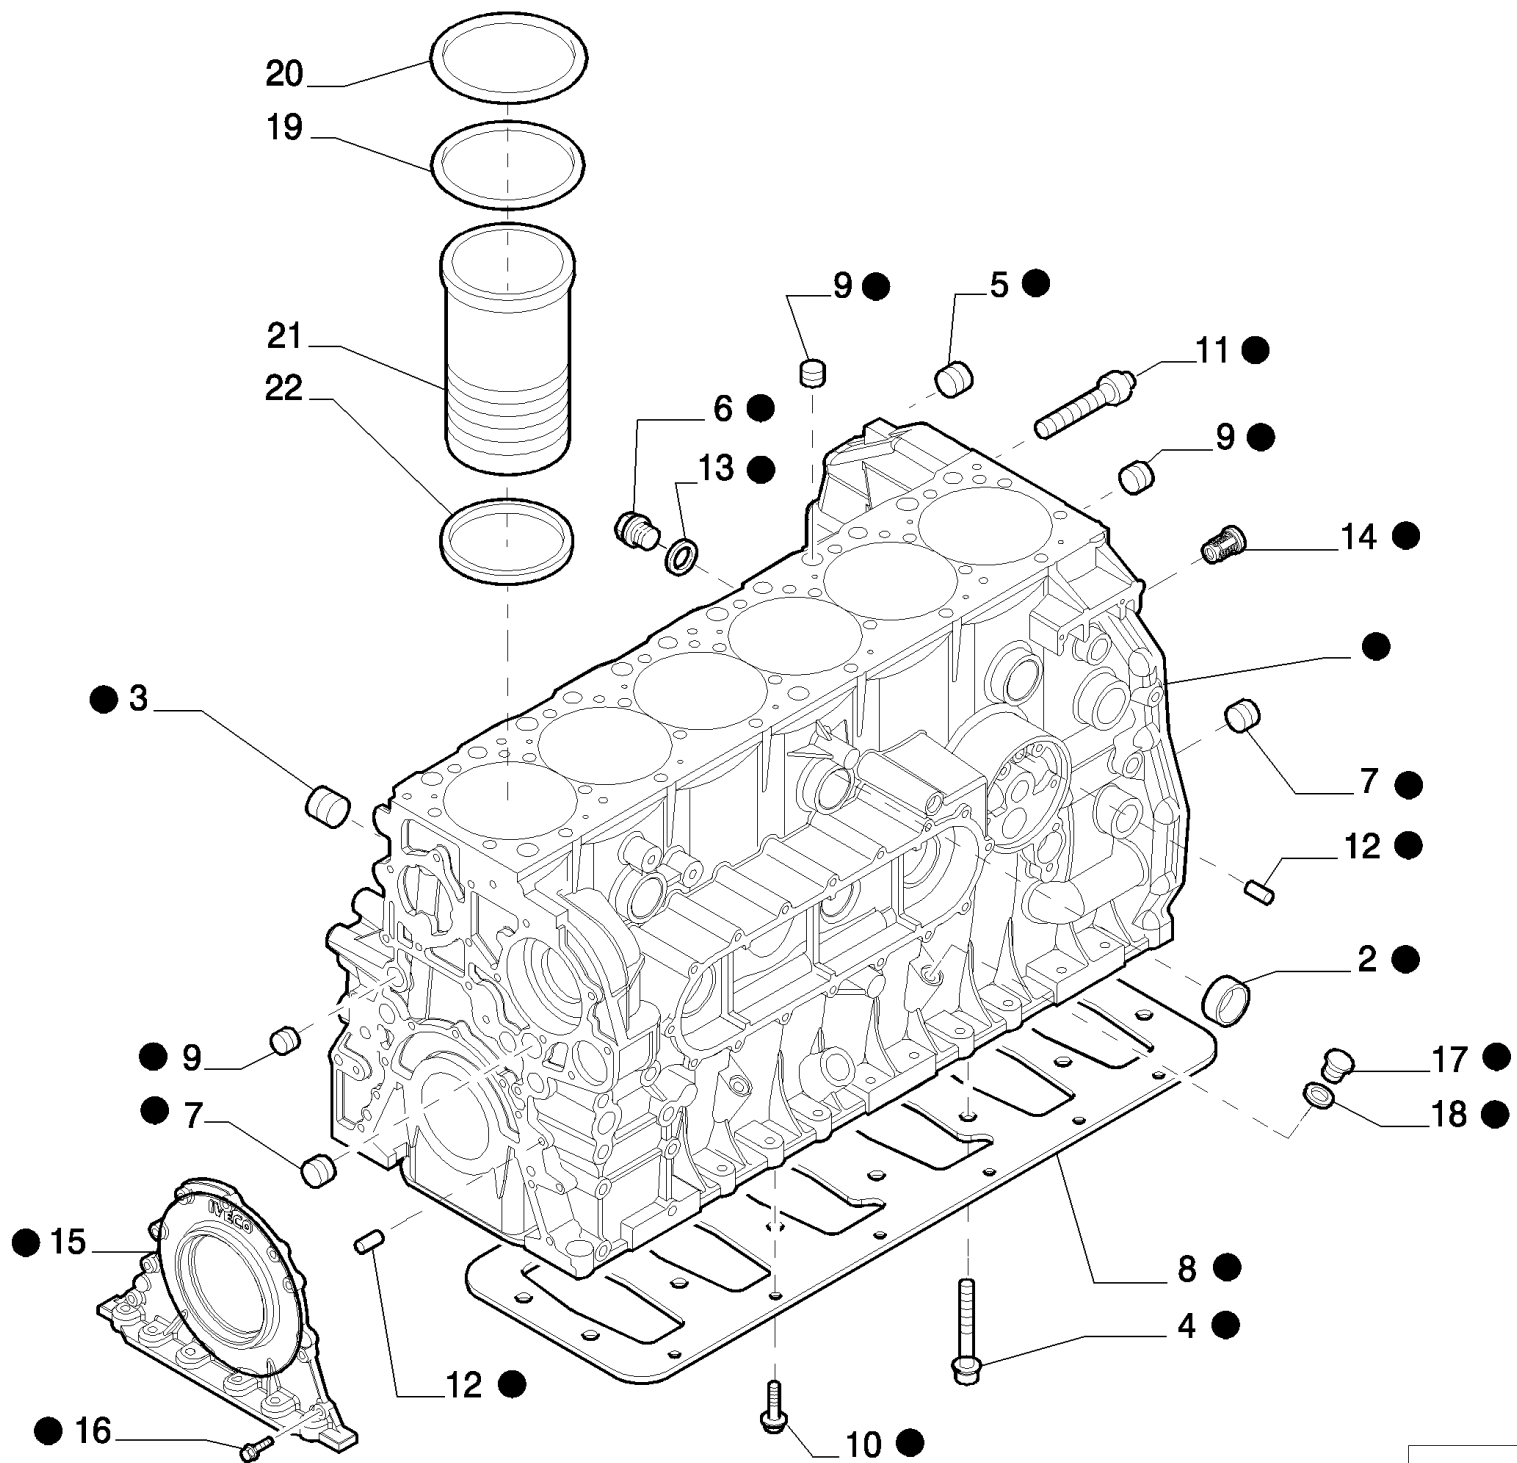

0.02.1(01) ENGINE ASSY (504160468)

F2CE9684E\*E002 ENGINE - 504160468 - 84457641 (1/06- )

0.02.1(01) ENGINE ASSY (504160468)

сылка	Номер детали	Кол-во	Описание
-------	--------------	--------	----------

1	84457641	1	ENGINE, - ASSY (F2CE9684E*E002
2	8094890	1	KIT, ENGINE OVERHAUL,
3	8094891	1	KIT, ENGINE TOP GASKETS,

0.04.0(01) CYLINDER BLOCK & RELATED PARTS (504128790 - 504128572)

F2CE9684E\*E002 ENGINE - 504160468 - 84457641 (1/06- )

0.04.0(01) CYLINDER BLOCK & RELATED PARTS (504128790 - 504128572)

сылка	Номер детали	Кол-во	Описание
1	504219039	1	CRANKCASE, - ASSY
2	16991370	4	PLUG, D=45mm
3	98472271	3	PLUG,
4	504125417	14	SCREW,
5	98472270	1	PLUG,
6	16992515	1	PLUG, M18X1,5
7	16990870	3	PLUG, D=22 mm
8	504127723	1	
9	16990670	10	PLUG, D=20 mm
10	16587025	12	M10X20
11	500356932	3	PLUG, D=12 mm
12	500314967	3	DOWEL, D=10 mm
13	4893207	1	WASHER, SEALING, D=18MM
14	504142601	1	VALVE,
15	504125098	1	COVER ASSY,
16	16586425	9	SCREW, M8X25
17	16887515	1	PLUG, M12X1,5
18	2855325	1	SEAL, D=12mm
19	99459175	6	GASKET, 120,24X3,53
20	99459176	12	GASKET, 120,24X3,53
21	504202218	6	LINER, ENGINE CYLINDER,
22	504128648	6	SHIM, THK 0,08mm
22	504128649	6	SHIM, THK 0,1mm
22	504128650	6	SHIM, THK 0,12mm
22	504128651	6	SHIM, THK 0,14mm